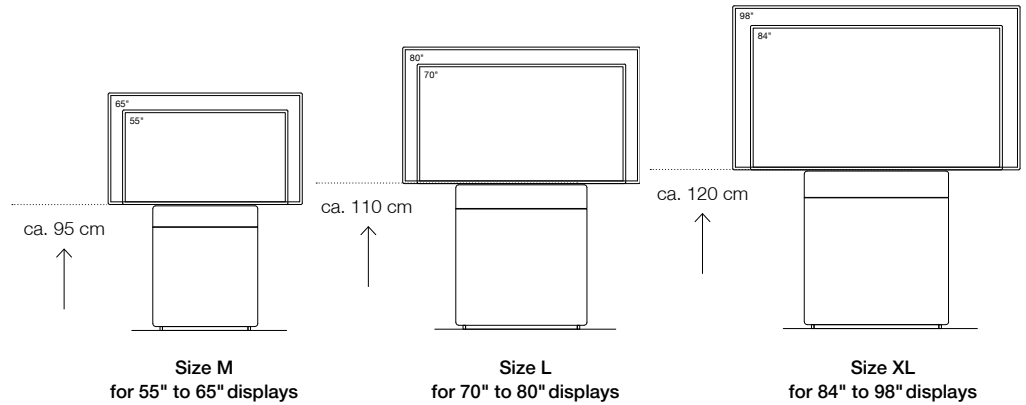

## Display column\_W7

### Dimensions (W x D x H)

Furniture, outside	800 x 130 x 1590 mm	1000 x 130 x 1880 mm	1100 x 130 x 2070 mm
Technologie housing (*fitting not included)	650 x 90* x 930 mm	850 x 90* x 1080 mm	950 x 90* x 1180 mm

### Requirements for display integration

- max. display width	1600 mm	1900 mm	2280 mm
- max. display weight	60 kg	80 kg	100 kg
- recomm. display depth (incl. mount)	110 mm	110 mm	110 mm
- space for display mount (W x H)	650 x 630 mm	850 x 770 mm	950 x 860 mm