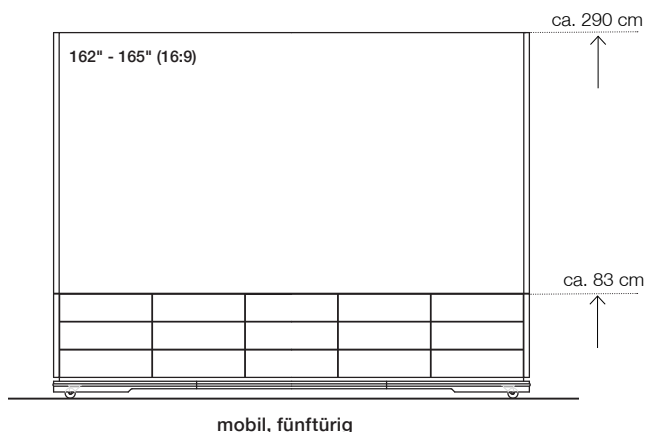

LED-Medienwand_W9 - 165 mobil (für 162" - 165" im 16 : 9 Format) neu

Basismöbel

Ausführung

Korpus aus Melamin, Türen, seitliche Wangen sowie Bodenplatte und Sichrückwand aus MDF, in Strukturlack lackiert. Mit passiv belüftetem Stauraum zur individuellen Technikintegration. Vorbereitet zur Integration von LED-Screens. LED-Halterung nicht im Lieferumfang enthalten.

ca. Maße (B x T x H)

= individuell auf LED-Screen angepasst

Gesamtmöbel, außen (Bodenplatte)

3750 (3760) x 350 (950) x 2890 (140) mm

Technik-Stauraum (Beschläge nicht berücksichtigt)

5 x 690 x 290 x 620 mm

Montagefläche für LED-Panels (B x H)

3660 x 2060 mm

Max. Screen-Gewicht

350 kg

Farbe* / Artikel-Nr.

Arktik-Weiß

12357

Lava-Schwarz

12358

Grundpreis für 1 Stück

32.250 Euro

zuzüglich Lieferung, s. u.

(ab 3 Stück = Staffelpreisen!)

Anlieferung und Montage durch Holzmedia.

nach Aufwand auf Anfrage

Optionen	Oberfläche / Farbe	Artikel-Nr.	empfohlener Marktpreis
Äußere Türen mit Lautsprecherblende in Stoff für externe Lautsprecher, inkl. Fachboden Platz für Lautsprecher ca. 730 x 220 mm (B x H) Stauraum verringert sich entsprechend.	Strukturlack Arktik-Weiß, Akustikstoff schwarz	11963	890 Euro
	Strukturlack Lava-Schwarz, Akustikstoff schwarz	11964	890 Euro
Schließung für / je Türe	Vernickelt matt	12036	170 Euro
Fachboden für Technikkorpus	Strukturlack Arktik-Weiß	11966	55 Euro
	Strukturlack Lava-Schwarz	11967	55 Euro
Halterung für VC-Kamera zur seitlichen Positionierung an der LED-Wand Stellfläche 240 x 150 mm (B x T)	Metall, pulverbeschichtet, schwarz	L: 11968	445 Euro
		R: 12127	445 Euro