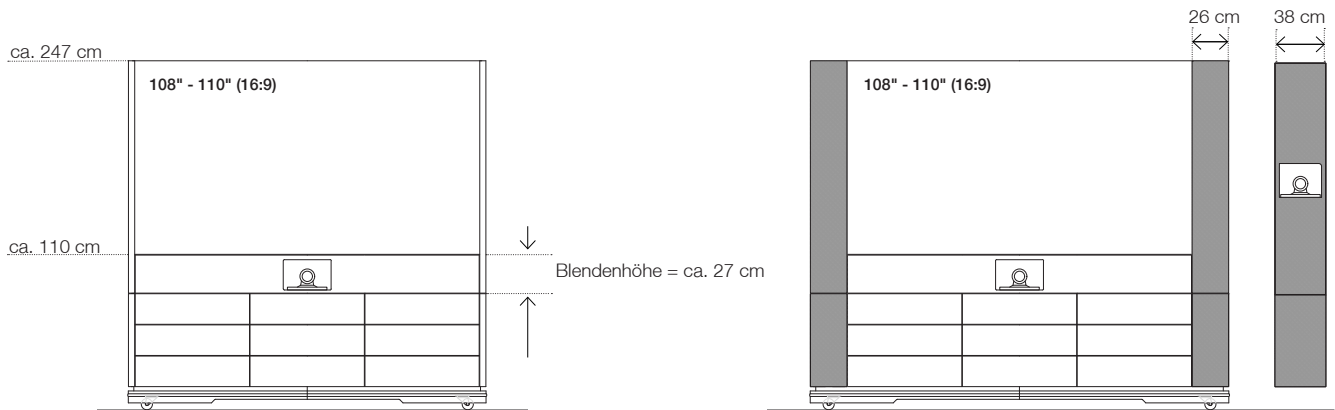

... optional ① mit **Technikebene zur VC-Integration** (nicht nachrüstbar!)
und / oder ② mit **seitlichen Lautsprecherkorpusen**

	ca. Größe	Oberfläche / Farbe	Artikel-Nr.	empfohlener Marktpreis
①				
Technikebene/-blende mit VC-Kamerakorpus				
unterhalb des LED-Screens VC Kamerakorpus Maße: 340-540 x 215 mm (B x H)				
	108" - 110"	in Strukturlack Arktik-Weiß in Strukturlack Lava-Schwarz	12365 12366	2.120 Euro 2.120 Euro
Technikebene/-blende mit VC-Kamerakorpus, außen mit Stoffblenden für externe Lautsprecher (je 730 x 230 mm / B x H)				
	108" - 110"	in Strukturlack Arktik-Weiß in Strukturlack Lava-Schwarz	12369 12370	2.420 Euro 2.420 Euro
Technikebene/-blende mit individuellem Ausschnitt für VC-Soundbars für z. B. Cisco Webex Room Kit (Plus) / Crestron Flex / Poly X50 / etc. inkl. Befestigungsunterkonstruktion				
	108" - 110"	in Strukturlack Arktik-Weiß in Strukturlack Lava-Schwarz	12371 12372	2.420 Euro 2.420 Euro
Technikebene/-blende ohne Ausschnitt				
	108" - 110"	in Strukturlack Arktik-Weiß in Strukturlack Lava-Schwarz	12361 12362	1.950 Euro 1.950 Euro
②				
Seitliche Lautsprecherkorpusse				
zur Integration von Linienlautsprechern und Subwoofern (Breite = je 260mm) Mit entsprechend verbreiteter Bodenplatte.				
Lautsprecher-Stauraum (B x T x H): - oben / Linien-Lautsprecher: 180 x 260 x 1220 mm - unten / Subwoofer: 770 x 290 x 620 mm				
	108" - 110"	in Akustikstoff schwarz	12381	4.470 Euro
Breitere seittl. Lautsprecherkorpusse mit VC-Korpus: (Breite = je 380 mm) Maße VC-Korpus: 280 x 240 mm (B x H) Positionierung individuell abgestimmt. Mit entsprechend verbreiteter Bodenplatte.				
	108" - 110"	in Akustikstoff schwarz	12383	6.410 Euro