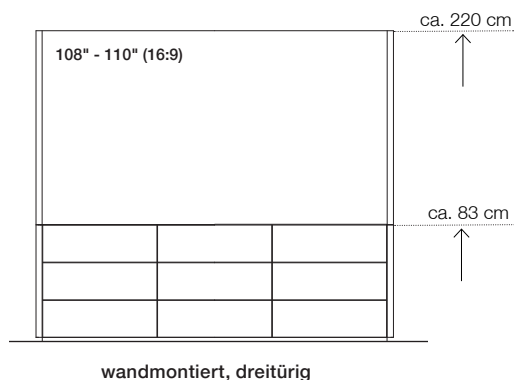

LED-Medienwand_W9 - 110 (für 108" - 110" im 16 : 9 Format)

Basismöbel

Ausführung

Korpus aus Melamin, Türen und seitliche Wangen aus MDF, in Strukturlack lackiert.
Mit passiv belüftetem Stauraum zur individuellen
Technikintegration. Vorbereitet zur Integration von LED-Screens.
LED-Halterung nicht im Lieferumfang enthalten.

ca. Maße (B x T x H)

= individuell auf LED-Screen angepasst

Gesamtmöbel, außen

2530 x 320 x 2200 mm

Technik-Stauraum (Beschläge nicht berücksichtigt)

3 x 770 x 270 x 730 mm

Montagefläche für LED-Panels (B x H)

ca. Maße (B x T x H)

= individuell auf LED-Screen angepasst

Gesamtmöbel, außen (Bodenplatte)

2530 (2540) x 350 (950) x 2200 (140) mm

Technik-Stauraum (Beschläge nicht berücksichtigt)

3 x 770 x 290 x 620 mm