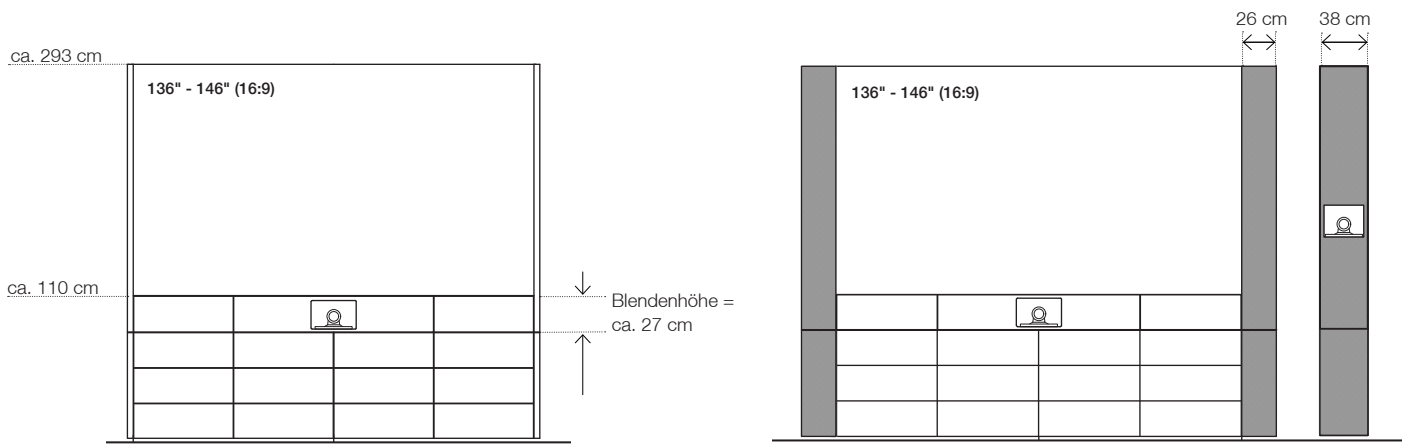

... optional ① mit Technikebene zur VC-Integration (nicht nachrüstbar!)
und / oder ② mit seitlichen Lautsprecherkorpussen

	ca. Größe	Oberfläche / Farbe	Artikel-Nr.	empfohlener Marktpreis
① Technikebene/-blende mit VC-Kamerakorpus unterhalb des LED-Screens VC Kamerakorpus Maße: 340-540 x 215 mm (B x H)				
	136" - 146"	in Strukturlack Arktik-Weiß in Strukturlack Lava-Schwarz	12403 12404	2.560 Euro 2.560 Euro
Technikebene/-blende mit VC-Kamerakorpus, außen mit Stoffblenden für externe Lautsprecher (je 720 x 230 mm / B x H)				
	136" - 146"	in Strukturlack Arktik-Weiß in Strukturlack Lava-Schwarz	12407 12408	2.990 Euro 2.990 Euro
Technikebene/-blende mit individuellem Ausschnitt für VC-Soundbars für z. B. Cisco Webex Room Kit (Plus) / Crestron Flex / Poly X50 / etc. inkl. Befestigungsunterkonstruktion				
	136" - 146"	in Strukturlack Arktik-Weiß in Strukturlack Lava-Schwarz	12409 12410	2.990 Euro 2.990 Euro
Technikebene/-blende ohne Ausschnitt				
	136" - 146"	in Strukturlack Arktik-Weiß in Strukturlack Lava-Schwarz	12399 12400	2.200 Euro 2.200 Euro
② Seitliche Lautsprecherkorpuse zur Integration von Linienlautsprechern und Subwoofern (Breite = je 260mm)	136" - 146"	in Akustikstoff schwarz	12411	3.980 Euro
Lautsprecher-Stauraum (B x T x H): - oben / Linien-Lautsprecher: 180 x 260 x 1680 mm - unten / Subwoofer: 720 x 270 x 730 mm				
Breitere seitt. Lautsprecherkorpuse mit VC-Korpus: (Breite = je 380 mm) Maße VC-Korpus: 280 x 240 mm (B x H) Positionierung individuell abgestimmt.	136" - 146"	in Akustikstoff schwarz	12413	5.480 Euro