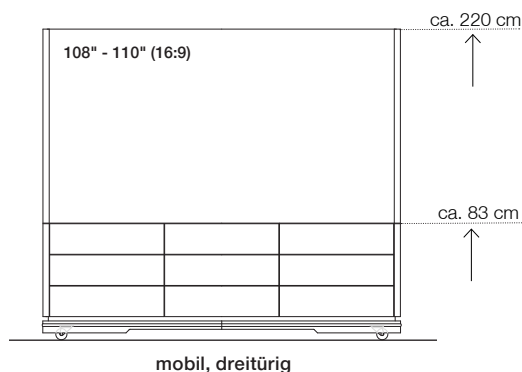

LED-Medienwand_W9 - 110 mobil (für 108" - 110" im 16 : 9 Format) neu

Basismöbel

Ausführung

Korpus aus Melamin, Türen, seitliche Wangen sowie Bodenplatte und Sichertückwand aus MDF, in Strukturlack lackiert. Mit passiv belüftetem Stauraum zur individuellen Technikintegration. Vorbereitet zur Integration von LED-Screens. LED-Halterung nicht im Lieferumfang enthalten.

ca. Maße (B x T x H)

= individuell auf LED-Screen angepasst

Gesamtmöbel, außen (Bodenplatte)

2530 (2540) x 350 (950) x 2200 (140) mm

Technik-Stauraum (Beschläge nicht berücksichtigt)

3 x 770 x 290 x 620 mm

Montagefläche für LED-Panels (B x H)

2450 x 1380 mm

Max. Screen-Gewicht

180 kg

Farbe* / Artikel-Nr.

Arktik-Weiß

12345

Lava-Schwarz

12346

Grundpreis für 1 Stück

19.980 Euro

zuzüglich Lieferung, s. u.

(ab 3 Stück = Staffelformen!)

Anlieferung und Montage durch Holzmedia.

nach Aufwand auf Anfrage

Optionen	Oberfläche / Farbe	Artikel-Nr.	empfohlener Marktpreis
Äußere Türen mit Lautsprecherblende in Stoff für externe Lautsprecher, inkl. Fachboden Platz für Lautsprecher ca. 730 x 220 mm (B x H) Stauraum verringert sich entsprechend.	Strukturlack Arktik-Weiß, Akustikstoff schwarz	11963	890 Euro
	Strukturlack Lava-Schwarz, Akustikstoff schwarz	11964	890 Euro
Schließung für / je Türe	Vernickelt matt	12036	170 Euro
Fachboden für Technikkorpus	Strukturlack Arktik-Weiß	11966	55 Euro
	Strukturlack Lava-Schwarz	11967	55 Euro
Halterung für VC-Kamera zur seitlichen Positionierung an der LED-Wand Stellfläche 240 x 150 mm (B x T)	Metall, pulverbeschichtet, schwarz	L: 11968	445 Euro
		R: 12127	445 Euro