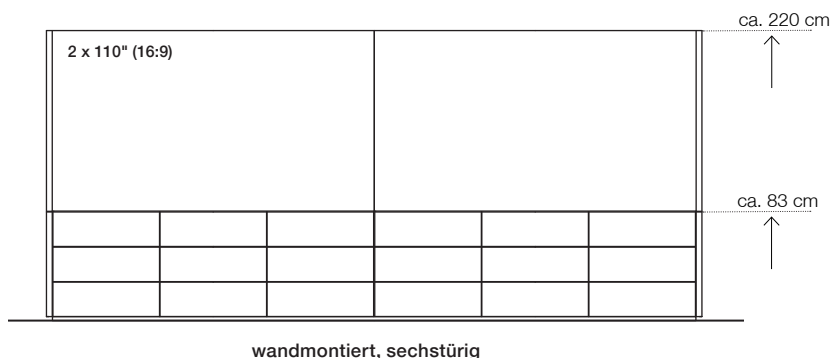

LED-Medienwand_W9 - 110² (für 2 x 108" - 110" im 16 : 9 Format) neu

Basismöbel

Ausführung

Korpus aus Melamin, Türen und seitliche Wangen aus MDF, in Strukturlack lackiert.
Mit passiv belüftetem Stauraum zur individuellen
Technikintegration. Vorbereitet zur Integration von LED-Screens.
LED-Halterung nicht im Lieferumfang enthalten.

ca. Maße (B x T x H)

= individuell auf LED-Screen angepasst

Gesamtmöbel, außen

4980 x 320 x 2200 mm

Technik-Stauraum (Beschläge nicht berücksichtigt)

6 x 770 x 270 x 730 mm

Montagefläche für LED-Panels (B x H)

4900 x 1380 mm

Max. Screen-Gewicht

360 kg

Farbe* / Artikel-Nr.

Arktik-Weiß

12477

Lava-Schwarz

12478

Grundpreis für 1 Stück

15.850 Euro

zuzüglich Lieferung, s. u.

(ab 3 Stück = Staffelpreisen!)

Anlieferung und Montage
durch Holzmedia.

nach Aufwand
auf Anfrage

Optionen	Oberfläche / Farbe	Artikel-Nr.	empfohlener Marktpreis
Äußere Türen mit Lautsprecherblende in Stoff für externe Lautsprecher, inkl. Fachboden Platz für Lautsprecher ca. 730 x 220 mm (B x H) Stauraum verringert sich entsprechend.	Strukturlack Arktik-Weiß, Akustikstoff schwarz	11963	890 Euro
	Strukturlack Lava-Schwarz, Akustikstoff schwarz	11964	890 Euro
Schließung für / je Türe	Vernickelt matt	12036	170 Euro
Fachboden für Technikkorpus	Strukturlack Arktik-Weiß	11966	55 Euro
	Strukturlack Lava-Schwarz	11967	55 Euro
Halterung für VC-Kamera zur seitlichen Positionierung an der LED-Wand Stellfläche 240 x 150 mm (B x T)	Metall, pulverbeschichtet, schwarz	L: 11968	445 Euro
		R: 12127	445 Euro