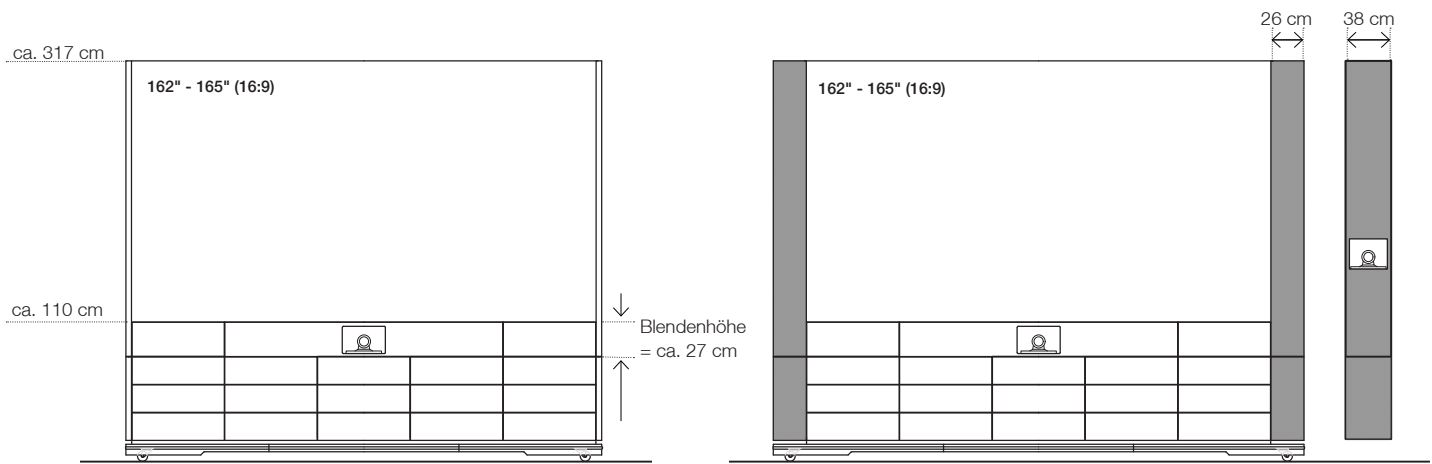

... optional ① mit Technikebene zur VC-Integration (nicht nachrüstbar!)
und / oder ② mit seitlichen Lautsprecherkorpusen

	ca. Größe	Oberfläche / Farbe	Artikel-Nr.	empfohlener Marktpreis
① Technikebene/-blende mit VC-Kamerakorpus unterhalb des LED-Screens VC Kamerakorpus Maße: 340-540 x 215 mm (B x H)				
	162" - 165"	in Strukturlack Arktik-Weiß in Strukturlack Lava-Schwarz	12443 12444	3.070 Euro 3.070 Euro
Technikebene/-blende mit VC-Kamerakorpus, außen mit Stoffblenden für externe Lautsprecher (je 690 x 230 mm / B x H)				
	162" - 165"	in Strukturlack Arktik-Weiß in Strukturlack Lava-Schwarz	12447 12448	3.450 Euro 3.450 Euro
Technikebene/-blende mit individuellem Ausschnitt für VC-Soundbars für z. B. Cisco Webex Room Kit (Plus) / Crestron Flex / Poly X50 / etc. inkl. Befestigungsunterkonstruktion				
	162" - 165"	in Strukturlack Arktik-Weiß in Strukturlack Lava-Schwarz	12449 12450	3.450 Euro 3.450 Euro
Technikebene/-blende ohne Ausschnitt				
	162" - 165"	in Strukturlack Arktik-Weiß in Strukturlack Lava-Schwarz	12439 12440	2.790 Euro 2.790 Euro
② Seitliche Lautsprecherkorpusse zur Integration von Linienlautsprechern und Subwoofern (Breite = je 260mm) Mit entsprechend verbreiteter Bodenplatte.				
Lautsprecher-Stauraum (B x T x H): - oben / Linien-Lautsprecher: 180 x 260 x 1990 mm - unten / Subwoofer: 690 x 290 x 620 mm				
	162" - 165"	in Akustikstoff schwarz	12459	5.430 Euro
Breitere seitl. Lautsprecherkorpusse mit VC-Korpus: (Breite = je 380 mm) Maße VC-Korpus: 280 x 240 mm (B x H) Positionierung individuell abgestimmt. Mit entsprechend verbreiteter Bodenplatte.				
	162" - 165"	in Akustikstoff schwarz	12461	7.110 Euro