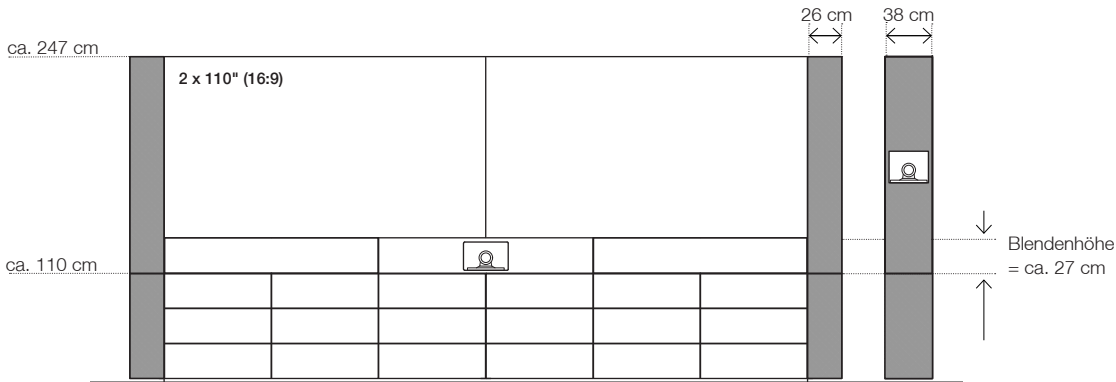

... optional ① mit **Technikebene zur VC-Integration** (nicht nachrüstbar!)
und / oder ② mit **seitlichen Lautsprecherkorpussen**

	ca. Größe	Oberfläche / Farbe	Artikel-Nr.	empfohlener Marktpreis
① Technischebene/-blende mit VC-Kamerakorpus				
unterhalb des LED-Screens VC Kamerakorpus Maße: 340-540 x 215 mm (B x H)				
	2 x 110"	in Strukturlack Arktik-Weiß	12483	3.950 Euro
		in Strukturlack Lava-Schwarz	12484	3.950 Euro
Technikebene/-blende mit VC-Kamerakorpus, außen mit Stoffblenden für externe Lautsprecher (je 1600 x 230 mm / B x H)				
	2 x 110"	in Strukturlack Arktik-Weiß	12487	4.330 Euro
		in Strukturlack Lava-Schwarz	12488	4.330 Euro
Technikebene/-blende mit individuellem Ausschnitt für VC-Soundbars für z. B. Cisco Webex Room Kit (Plus) / Crestron Flex / Poly X50 / etc. inkl. Befestigungsunterkonstruktion				
	2 x 110"	in Strukturlack Arktik-Weiß	12489	4.330 Euro
		in Strukturlack Lava-Schwarz	12490	4.330 Euro
Technikebene/-blende ohne Ausschnitt				
	2 x 110"	in Strukturlack Arktik-Weiß	12479	3.510 Euro
		in Strukturlack Lava-Schwarz	12480	3.510 Euro
② Seitliche Lautsprecherkorpuse				
zur Integration von Linienlautsprechern und Subwoofern (Breite = je 260mm)				
Lautsprecher-Stauraum (B x T x H): - oben / Linien-Lautsprecher: 180 x 260 x 1220 mm - unten / Subwoofer: 770 x 270 x 730 mm				
	2 x 110"	in Akustikstoff schwarz	12491	3.450 Euro
Breitere seittl. Lautsprecherkorpuse mit VC-Korpus: (Breite = je 380 mm) Maße VC-Korpus: 280 x 240 mm (B x H) Positionierung individuell abgestimmt				
	2 x 110"	in Akustikstoff schwarz	12493	5.150 Euro