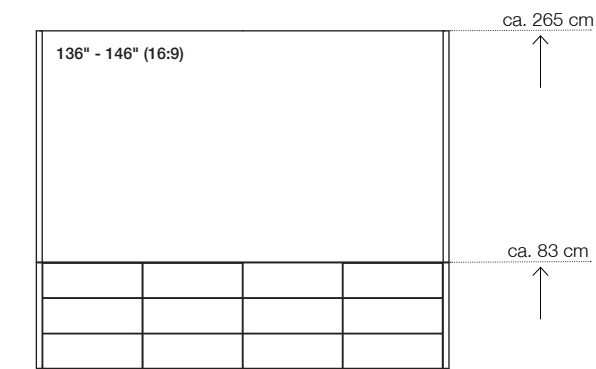

LED-Medienwand_W9 - 146 (für 136" - 146" im 16 : 9 Format) neu

Basismöbel

wandmontiert, viertürig

Ausführung

Korpus aus Melamin, Türen und seitliche Wangen aus MDF, in Strukturlack lackiert.
Mit passiv belüftetem Stauraum zur individuellen Technikintegration. Vorbereitet zur Integration von LED-Screens.
LED-Halterung nicht im Lieferumfang enthalten.

ca. Maße (B x T x H)

= individuell auf LED-Screen angepasst

Gesamtmöbel, außen

3330 x 320 x 2650 mm

Technik-Stauraum (Beschläge nicht berücksichtigt)

4 x 720 x 270 x 730 mm

Montagefläche für LED-Panels (B x H)

3240 x 1840 mm

Max. Screen-Gewicht

250 kg

Farbe* / Artikel-Nr.

Arktik-Weiß

12349

Lava-Schwarz

12350

Grundpreis für 1 Stück

11.240 Euro

zuzüglich Lieferung, s. u.

(ab 3 Stück = Staffelpreisen!)

Anlieferung und Montage
durch Holzmedia.

nach Aufwand
auf Anfrage

Optionen	Oberfläche / Farbe	Artikel-Nr.	empfohlener Marktpreis
Äußere Türen mit Lautsprecherblende in Stoff für externe Lautsprecher, inkl. Fachboden Platz für Lautsprecher ca. 730 x 220 mm (B x H) Stauraum verringert sich entsprechend.	Strukturlack Arktik-Weiß, Akustikstoff schwarz	11963	890 Euro
	Strukturlack Lava-Schwarz, Akustikstoff schwarz	11964	890 Euro
Schließung für / je Türe	Vernickelt matt	12036	170 Euro
Fachboden für Technikkorpus	Strukturlack Arktik-Weiß	11966	55 Euro
	Strukturlack Lava-Schwarz	11967	55 Euro
Halterung für VC-Kamera zur seitlichen Positionierung an der LED-Wand Stellfläche 240 x 150 mm (B x T)	Metall, pulverbeschichtet, schwarz	L: 11968	445 Euro
		R: 12127	445 Euro