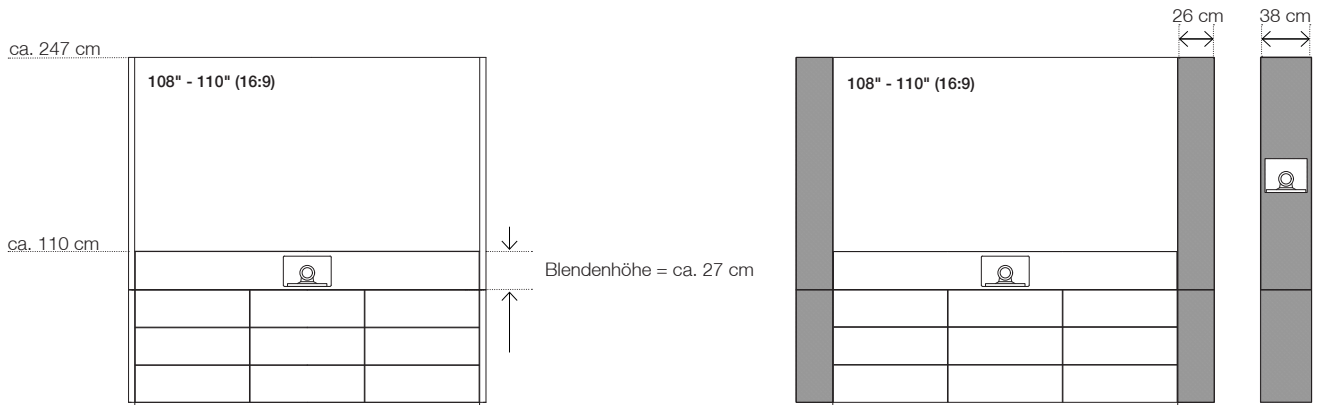

ca. Maße (B x T x H)

= individuell auf LED-Screen angepasst

Gesamtmöbel, außen

2530 x 320 x 2200 mm

Technik-Stauraum (Beschläge nicht berücksichtigt)

3 x 770 x 270 x 730 mm

Montagefläche für LED-Panels (B x H)

... optional ① mit **Technikebene zur VC-Integration** (nicht nachrüstbar!)
und / oder ② mit **seitlichen Lautsprecherkorpussen**

	ca. Größe	Oberfläche / Farbe	Artikel-Nr.	empfohlener Marktpreis
① Technikebene/-blende mit VC-Kamerakorpus unterhalb des LED-Screens VC Kamerakorpus Maße: 340-540 x 215 mm (B x H)		108" - 110" in Strukturlack Arktik-Weiß	12365	2.120 Euro
		in Strukturlack Lava-Schwarz	12366	2.120 Euro
Technikebene/-blende mit VC-Kamerakorpus, außen mit Stoffblenden für externe Lautsprecher (je 730 x 230 mm / B x H)		108" - 110" in Strukturlack Arktik-Weiß	12369	2.420 Euro
		in Strukturlack Lava-Schwarz	12370	2.420 Euro
Technikebene/-blende mit individuellem Ausschnitt für VC-Soundbars für z. B. Cisco Webex Room Kit (Plus) / Crestron Flex / Poly X50 / etc. inkl. Befestigungsunterkonstruktion		108" - 110" in Strukturlack Arktik-Weiß	12371	2.420 Euro
		in Strukturlack Lava-Schwarz	12372	2.420 Euro
Technikebene/-blende ohne Ausschnitt		108" - 110" in Strukturlack Arktik-Weiß	12361	1.950 Euro
		in Strukturlack Lava-Schwarz	12362	1.950 Euro
② Seitliche Lautsprecherkorpuse zur Integration von Linienlautsprechern und Subwoofern (Breite = je 260mm)		108" - 110" in Akustikstoff schwarz	12373	3.450 Euro
		Lautsprecher-Stauraum (B x T x H): - oben / Linien-Lautsprecher: 180 x 260 x 1220 mm - unten / Subwoofer: 770 x 270 x 730 mm		
Breitere seitt. Lautsprecherkorpuse mit VC-Korpus: (Breite = je 380 mm) Maße VC-Korpus: 280 x 240 mm (B x H) Positionierung individuell abgestimmt.		108" - 110" in Akustikstoff schwarz	12375	5.150 Euro

ca. Maße (B x T x H)

= individuell auf LED-Screen angepasst

Gesamtmöbel, außen (Bodenplatte)

2530 (2540) x 350 (950) x 2200 (140) mm

Technik-Stauraum (Beschläge nicht berücksichtigt)

3 x 770 x 290 x 620 mm