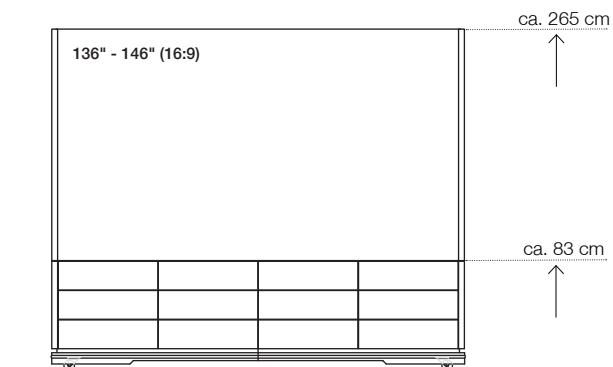

LED-Medienwand_W9 - 146 mobil (für 136" - 146" im 16 : 9 Format) neu

Basismöbel

mobil, viertürig

Ausführung

Korpus aus Melamin, Türen, seitliche Wangen sowie Bodenplatte und Sichrückwand aus MDF, in Strukturlack lackiert. Mit passiv belüftetem Stauraum zur individuellen Technikintegration. Vorbereitet zur Integration von LED-Screens. LED-Halterung nicht im Lieferumfang enthalten.

ca. Maße (B x T x H)

= individuell auf LED-Screen angepasst

Gesamtmöbel, außen (Bodenplatte)

3330 (3340) x 350 (950) x 2650 (140) mm

Technik-Stauraum (Beschläge nicht berücksichtigt)

4 x 720 x 290 x 620 mm

Montagefläche für LED-Panels (B x H)

3240 x 1840 mm

Max. Screen-Gewicht

250 kg

Farbe* / Artikel-Nr.

Arktik-Weiß

12351

Lava-Schwarz

12352

Grundpreis für 1 Stück

24.320 Euro

zuzüglich Lieferung, s. u.

(ab 3 Stück = Staffelpreisen!)

Anlieferung und Montage durch Holzmedia.

nach Aufwand auf Anfrage

Optionen	Oberfläche / Farbe	Artikel-Nr.	empfohlener Marktpreis
Äußere Türen mit Lautsprecherblende in Stoff für externe Lautsprecher, inkl. Fachboden Platz für Lautsprecher ca. 730 x 220 mm (B x H) Stauraum verringert sich entsprechend.	Strukturlack Arktik-Weiß, Akustikstoff schwarz	11963	890 Euro
	Strukturlack Lava-Schwarz, Akustikstoff schwarz	11964	890 Euro
Schließung für / je Türe	Vernickelt matt	12036	170 Euro
Fachboden für Technikkorpus	Strukturlack Arktik-Weiß	11966	55 Euro
	Strukturlack Lava-Schwarz	11967	55 Euro
Halterung für VC-Kamera zur seitlichen Positionierung an der LED-Wand Stellfläche 240 x 150 mm (B x T)	Metall, pulverbeschichtet, schwarz	L: 11968	445 Euro
		R: 12127	445 Euro