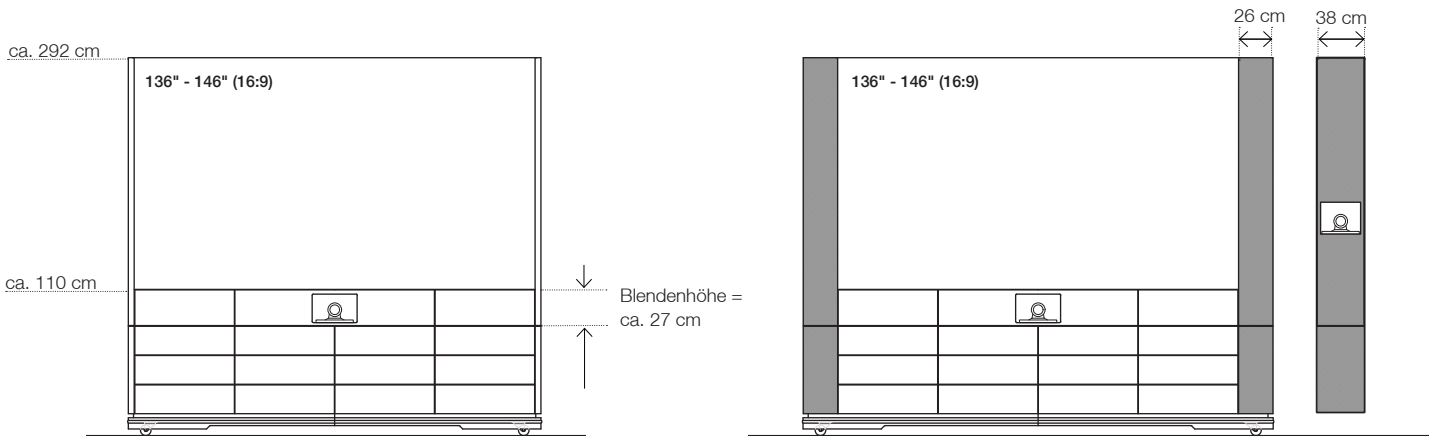

... optional ① mit **Technikebene zur VC-Integration** (nicht nachrüstbar!)
und / oder ② mit **seitlichen Lautsprecherkorpussen**

	ca. Größe	Oberfläche / Farbe	Artikel-Nr.	empfohlener Marktpreis
① Technikebene/-blende mit VC-Kamerakorpus unterhalb des LED-Screens VC Kamerakorpus Maße: 340-540 x 215 mm (B x H)				
	136" - 146"	in Strukturlack Arktik-Weiß in Strukturlack Lava-Schwarz	12403 12404	2.560 Euro 2.560 Euro
Technikebene/-blende mit VC-Kamerakorpus, außen mit Stoffblenden für externe Lautsprecher (je 720 x 230 mm / B x H)				
	136" - 146"	in Strukturlack Arktik-Weiß in Strukturlack Lava-Schwarz	12407 12408	2.990 Euro 2.990 Euro
Technikebene/-blende mit individuellem Ausschnitt für VC-Soundbars für z. B. Cisco Webex Room Kit (Plus) / Crestron Flex / Poly X50 / etc. inkl. Befestigungsunterkonstruktion				
	136" - 146"	in Strukturlack Arktik-Weiß in Strukturlack Lava-Schwarz	12409 12410	2.990 Euro 2.990 Euro
Technikebene/-blende ohne Ausschnitt				
	136" - 146"	in Strukturlack Arktik-Weiß in Strukturlack Lava-Schwarz	12399 12400	2.200 Euro 2.200 Euro
② Seitliche Lautsprecherkorpuse zur Integration von Linienlautsprechern und Subwoofern (Breite = je 260mm) Mit entsprechend verbreiteter Bodenplatte.				
Lautsprecher-Stauraum (B x T x H): - oben / Linien-Lautsprecher: 180 x 260 x 1680 mm - unten / Subwoofer: 720 x 290 x 620 mm				
	136" - 146"	in Akustikstoff schwarz	12419	4.890 Euro
Breitere seittl. Lautsprecherkorpuse mit VC-Korpus: (Breite = je 380 mm) Maße VC-Korpus: 280 x 240 mm (B x H) Positionierung individuell abgestimmt. Mit entsprechend verbreiteter Bodenplatte.				
	136" - 146"	in Akustikstoff schwarz	12421	6.320 Euro