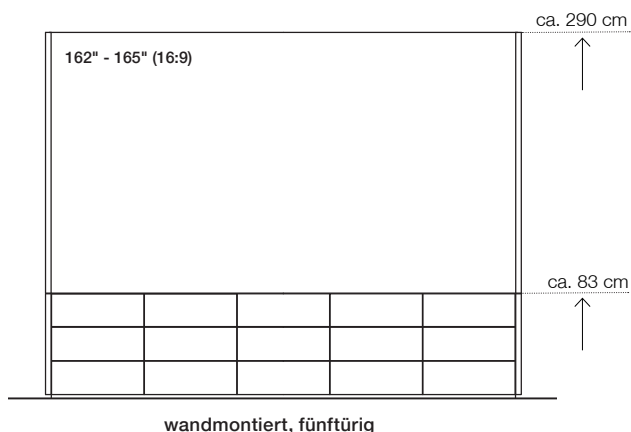

LED-Medienwand_W9 - 165 (für 162" - 165" im 16 : 9 Format)

Basismöbel

Ausführung

Korpus aus Melamin, Türen und seitliche Wangen aus MDF, in Strukturlack lackiert.
Mit passiv belüftetem Stauraum zur individuellen
Technikintegration. Vorbereitet zur Integration von LED-Screens.
LED-Halterung nicht im Lieferumfang enthalten.

ca. Maße (B x T x H)

= individuell auf LED-Screen angepasst

Gesamtmöbel, außen

3750 x 320 x 2890 mm

Technik-Stauraum (Beschläge nicht berücksichtigt)

5 x 690 x 270 x 730 mm

Montagefläche für LED-Panels (B x H)

3660 x 2060 mm

Max. Screen-Gewicht

350 kg

Farbe* / Artikel-Nr.

Arktik-Weiß

12355

Lava-Schwarz

12356

Grundpreis für 1 Stück

13.790 Euro

zuzüglich Lieferung, s. u.

(ab 3 Stück = Staffelpreisen!)

Anlieferung und Montage
durch Holzmedia.

nach Aufwand
auf Anfrage

Optionen	Oberfläche / Farbe	Artikel-Nr.	empfohlener Marktpreis
Äußere Türen mit Lautsprecherblende in Stoff für externe Lautsprecher, inkl. Fachboden Platz für Lautsprecher ca. 730 x 220 mm (B x H) Stauraum verringert sich entsprechend.	Strukturlack Arktik-Weiß, Akustikstoff schwarz	11963	890 Euro
	Strukturlack Lava-Schwarz, Akustikstoff schwarz	11964	890 Euro
Schließung für / je Türe	Vernickelt matt	12036	170 Euro
Fachboden für Technikkorpus	Strukturlack Arktik-Weiß	11966	55 Euro
	Strukturlack Lava-Schwarz	11967	55 Euro
Halterung für VC-Kamera zur seitlichen Positionierung an der LED-Wand Stellfläche 240 x 150 mm (B x T)	Metall, pulverbeschichtet, schwarz	L: 11968	445 Euro
		R: 12127	445 Euro