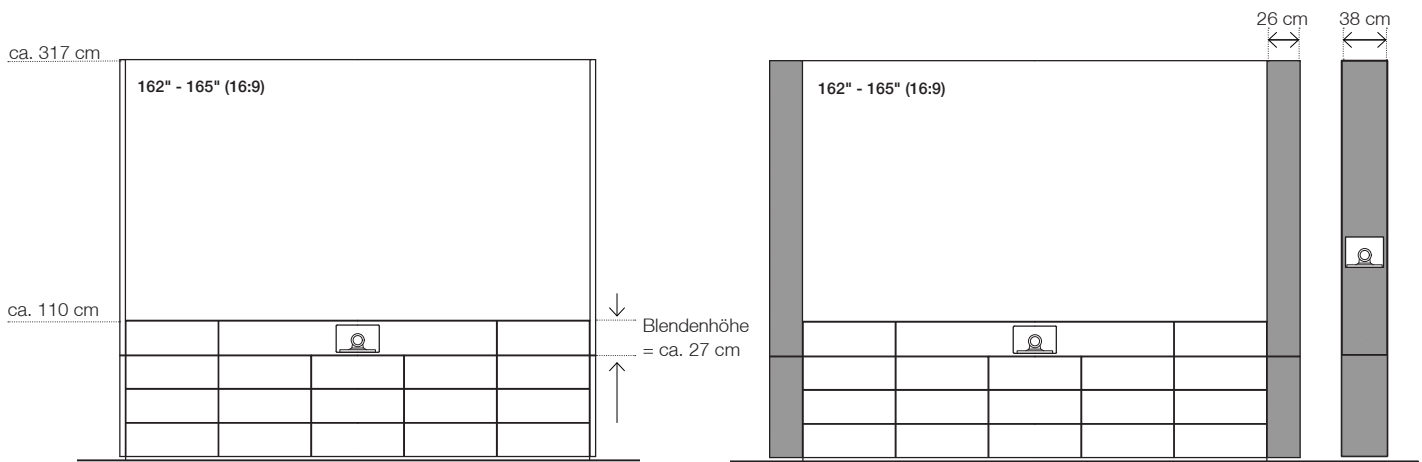

... optional ① mit **Technikebene zur VC-Integration** (nicht nachrüstbar!)
und / oder ② mit **seitlichen Lautsprecherkorpussen**

	ca. Größe	Oberfläche / Farbe	Artikel-Nr.	empfohlener Marktpreis
① Technikebene/-blende mit VC-Kamerakorpus unterhalb des LED-Screens VC Kamerakorpus Maße: 340-540 x 215 mm (B x H)		162" - 165" in Strukturlack Arktik-Weiß	12443	3.070 Euro
		in Strukturlack Lava-Schwarz	12444	3.070 Euro
Technikebene/-blende mit VC-Kamerakorpus, außen mit Stoffblenden für externe Lautsprecher (je 690 x 230 mm / B x H)		162" - 165" in Strukturlack Arktik-Weiß	12447	3.450 Euro
		in Strukturlack Lava-Schwarz	12448	3.450 Euro
Technikebene/-blende mit individuellem Ausschnitt für VC-Soundbars für z. B. Cisco Webex Room Kit (Plus) / Crestron Flex / Poly X50 / etc. inkl. Befestigungsunterkonstruktion		162" - 165" in Strukturlack Arktik-Weiß	12449	3.450 Euro
		in Strukturlack Lava-Schwarz	12450	3.450 Euro
Technikebene/-blende ohne Ausschnitt		162" - 165" in Strukturlack Arktik-Weiß	12439	2.790 Euro
		in Strukturlack Lava-Schwarz	12440	2.790 Euro
② Seitliche Lautsprecherkorpuse zur Integration von Linienlautsprechern und Subwoofern (Breite = je 260mm)		162" - 165" in Akustikstoff schwarz	12451	4.440 Euro
		Lautsprecher-Stauraum (B x T x H): - oben / Linien-Lautsprecher: 180 x 260 x 1990 mm - unten / Subwoofer: 690 x 270 x 730 mm		
Breitere seitl. Lautsprecherkorpuse mit VC-Korpus: (Breite = je 380 mm) Maße VC-Korpus: 280 x 240 mm (B x H) Positionierung individuell abgestimmt.	162" - 165"	in Akustikstoff schwarz	12453	5.980 Euro