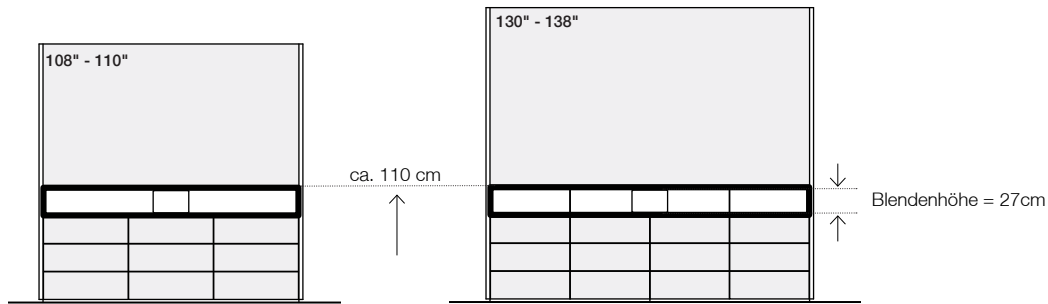

... optional mit Technikblende zur Integration von Videokonferenztechnik

	ca. Größe	Oberfläche / Farbe	Artikel-Nr.	empfohlener Marktpreis
Technikkorpus/-blende mit VC-Kamerakorpus				
VC Kamerakorpus Maße: 340 x 210 mm (B x H) unterhalb des LED-Screens				
	108" - 110"	in Strukturlack Arktik-Weiß	W9.206	1.750 Euro
		in Strukturlack Lava-Schwarz	W9.207	1.750 Euro
	130" - 138"	in Strukturlack Arktik-Weiß	W9.208	2.150 Euro
		in Strukturlack Lava-Schwarz	W9.209	2.150 Euro
Technikkorpus/-blende mit VC-Kamerakorpus, außen mit Stoffblenden für externe Lautsprecher (je 730 x 220 / B x H)				
	108" - 110"	in Strukturlack Arktik-Weiß	W9.210	1.950 Euro
		in Strukturlack Lava-Schwarz	W9.211	1.950 Euro
	130" - 138"	in Strukturlack Arktik-Weiß	W9.212	2.450 Euro
		in Strukturlack Lava-Schwarz	W9.213	2.450 Euro
Technikkorpus mit individueller Blende für VC-Soundbars für z. B. Cisco Webex Room Kit (Plus) / Crestron Flex / Polycom Studio / etc. inkl. Befestigungsunterkonstruktion				
	108" - 110"	in Strukturlack Arktik-Weiß	W9.214	1.950 Euro
		in Strukturlack Lava-Schwarz	W9.215	1.950 Euro
	130" - 138"	in Strukturlack Arktik-Weiß	W9.216	2.450 Euro
		in Strukturlack Lava-Schwarz	W9.217	2.450 Euro