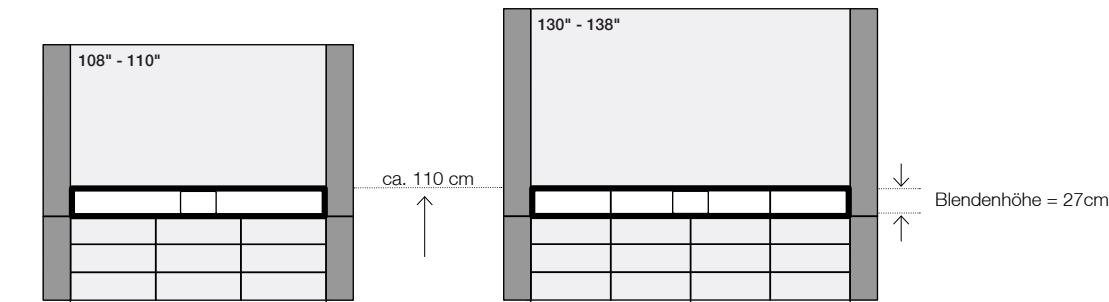

... optional mit Technikblende zur Integration von Videokonferenztechnik

	ca. Größe	Oberfläche / Farbe	Artikel-Nr.	empfohlener Marktpreis
Technikkorpus/-blende mit VC-Kamerakorpus				
VC Kamerakorpus Maße: 340 x 210 mm (B x H) unterhalb des LED-Screens				
	108" - 110"	in Strukturlack Arktik-Weiß	W9.218	1.750 Euro
		in Strukturlack Lava-Schwarz	W9.219	1.750 Euro
	130" - 138"	in Strukturlack Arktik-Weiß	W9.220	2.150 Euro
		in Strukturlack Lava-Schwarz	W9.221	2.150 Euro
Technikkorpus mit individueller Blende für VC-Soundbars				
für z. B. Cisco Webex Room Kit (Plus) / Crestron Flex / Polycorn Studio / etc. inkl. Befestigungsunterkonstruktion				
	108" - 110"	in Strukturlack Arktik-Weiß	W9.222	1.950 Euro
		in Strukturlack Lava-Schwarz	W9.223	1.950 Euro
	130" - 138"	in Strukturlack Arktik-Weiß	W9.224	2.450 Euro
		in Strukturlack Lava-Schwarz	W9.225	2.450 Euro