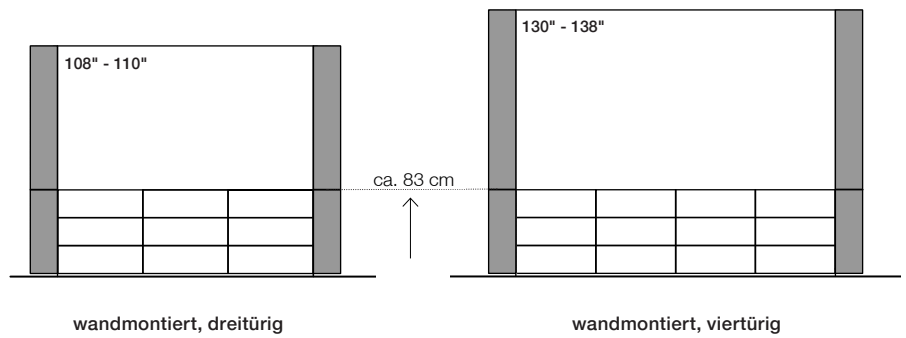

LED-Medienwand_W9 neu

mit seitlichen Lautsprecherkorpussen

Basismöbel

für Linienlautsprecher und Subwoofer

Ausführung	wandmontiert, dreitürig	wandmontiert, viertürig
	Korpus aus Melamin und Türe aus MDF, in Strukturlack lackiert. Seitliche Lautsprecherkorpuse komplett in Akustikstoff, schwarz bespannt. Mit passiv belüftetem Stauraum zur individuellen Technikintegration. Vorbereitet zur Integration von LED-Screens. LED-Halterung <u>nicht</u> im Lieferumfang enthalten.	

ca. Maße (B x T x H)

= individuell auf LED-Screen angepasst

Gesamtmöbel, außen	2970 x 320 x 2200 mm	3580 x 320 x 2550 mm
Technik-Stauraum (*Beschläge nicht berücksichtigt)	3 x 770 x 280 x 740 mm	4 x 720 x 280 x 740 mm
Montagefläche für LED-Panels	2450 x 1380 mm	3060 x 1720 mm
Lautsprecher-Stauraum:		
- oben / Linien-Lautsprecher	180 x 240 x 1280 mm	180 x 240 x 1630 mm
- unten / Subwoofer	1000 x 250 x 520 mm	950 x 250 x 520 mm

Max. Screen-Gewicht

180 kg

250 kg

Farbe** / Artikel-Nr.

Arktik-Weiß	W9.105	W9.107
Lava-Schwarz	W9.106	W9.108

Grundpreis für 1 Stück

10.450 Euro ↑

13.590 Euro ↑

zuzüglich Lieferung, s.u.

(ab 3 Stück = Staffeldkonditionen!)

Anlieferung und Montage durch Holzmedia.

nach Aufwand auf Anfrage

Optionen	Oberfläche / Farbe	Artikel-Nr.	empfohlener Marktpreis
Schließung für Türe (je Türe/St.)	Vernickelt matt	W9.226	150 Euro
Fachboden für Technikkorpus	Strukturlack Arktik-Weiß	W9.203	40 Euro
	Strukturlack Lava-Schwarz	W9.204	40 Euro
Halterung für VC-Kamera zur seitlichen Positionierung an der LED-Wand Stellfläche 240 x 150 mm (B x T)	Metall, pulverbeschichtet, schwarz	W9.205	390 Euro

** Strukturlackfarbtöne können gegen 390 Euro Aufpreis je Auftrag angepasst werden.

Preise = unverbindliche Verkaufspreisempfehlung, zuzüglich der gesetzlichen MwSt. (in Euro)

↑ = im Preis erhöht