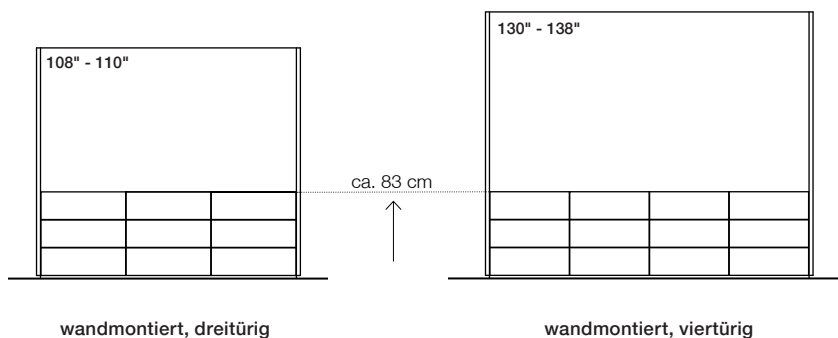

## Basismöbel

nicht nachrüstbar

Ausführung	Korpus aus Melamin, Türen und seitliche Wangen aus MDF, in Strukturlack lackiert. Mit passiv belüftetem Stauraum zur individuellen Technikintegration. Vorbereitet zur Integration von LED-Screens. LED-Halterung <u>nicht</u> im Lieferumfang enthalten.	
<b>ca. Maße (B x T x H)</b> <b>= individuell auf LED-Screen angepasst</b>		
Gesamtmöbel, außen	2530 x 320 x 2200 mm	3130 x 320 x 2550 mm
Technik-Stauraum (*Beschläge nicht berücksichtigt)	3 x 770 x 280 x 740 mm	4 x 720 x 280 x 740 mm
Montagefläche für LED-Panels (B x H)	2450 x 1380 mm	3060 x 1720 mm
<b>Max. Screen-Gewicht</b>	180 kg	250 kg
<b>Farbe** / Artikel-Nr.</b>		
Arktik-Weiß	W9.101	W9.103
Lava-Schwarz	W9.102	W9.104
<b>Grundpreis für 1 Stück</b>	<b>7.290 Euro</b> ↑	<b>9.390 Euro</b> ↑
zuzüglich Lieferung, s.u. (ab 3 Stück = Staffelformen!)		
<b>Anlieferung und Montage durch Holzmedia.</b>	nach Aufwand auf Anfrage	

### ca. Maße (B x T x H)

= individuell auf LED-Screen angepasst

Gesamtmöbel, außen	2970 x 320 x 2200 mm	3580 x 320 x 2550 mm
Technik-Stauraum (*Beschläge nicht berücksichtigt)	3 x 770 x 280 x 740 mm	4 x 720 x 280 x 740 mm
Montagefläche für LED-Panels	2450 x 1380 mm	3060 x 1720 mm
Lautsprecher-Stauraum:		
- oben / Linien-Lautsprecher	180 x 240 x 1280 mm	180 x 240 x 1630 mm
- unten / Subwoofer	1000 x 250 x 520 mm	950 x 250 x 520 mm