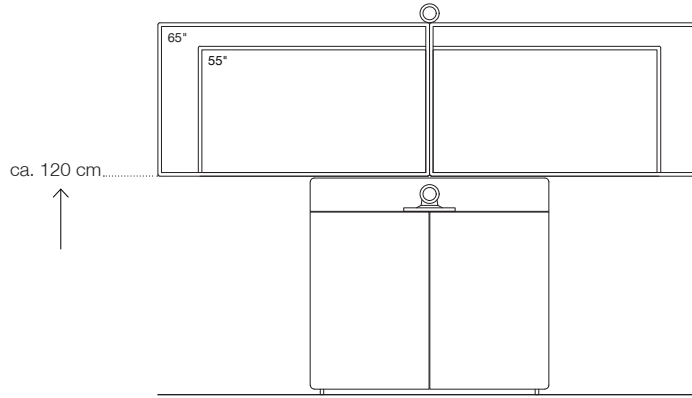

Medienstele_W8 M²

für 55" bis 65"- Displays
mit je bis zu 60 kg Gewicht

VC-Kamerapositionierung:
oberhalb (höhenvariabel ab ca. 195 cm Höhe)
oder unterhalb des Displays (auf ca. 102 cm Höhe)
möglich.

Wandmontiert

Ausführung

Zweitürig – mit Stoffblende für externe Lautsprecher in Schwarz. Korpus und Tür aus MDF, in Strukturlack lackiert. Mit passiv belüftetem Stauraum zur individuellen Technikintegration. Vorbereitet zur Integration eines Videokonferenzsystems. Display-Halterung nicht im Lieferumfang enthalten.

Maße (B x T x H)

Gesamtmöbel, außen (Bodenplatte)	1300 x 280 x 1900 mm
Technik-Stauraum (*Beschlüge nicht berücksichtigt)	2 x 560 x 240* x 950 mm
Lautsprecher-Stauraum	1120 x 240 x 165 mm

Vorraussetzung zur Display-Integration

- max. Display-Breite	1600 mm
- max. Display-Gewicht	60 kg
- empf. Display-Tiefe (inkl. Halterung)	80 - 100 mm
- Montagefläche für Display-Halterung (B x H)	2200 x 660 mm
- Rücksprung für Display und Halterung	80 mm
- Höhe Display-Unterkante	1200 mm

Farbe** / Artikel-Nr.

Arktik-Weiß	10022
Lava-Schwarz	10023

Grundpreis für 1 Stück

	5.290 Euro
zuzüglich Lieferung, s. u.	
(ab 3 Stück = Staffelformen!)	auf Anfrage

Lieferung frei Lager / Bordstein

(nahezu komplett montiert -> Displayboard = separat und anzuschrauben)	1. Stück	10041	750 Euro
	jede weitere	10550	375 Euro

Verbringung und Montage der Möbel durch Holzmedia. auf Anfrage

Optionen	Oberfläche / Farbe	Artikel-Nr.	empfohlener Marktpreis
VC-Kamerakorpus unterhalb Display*/** bei mittig geteilter Lautsprecherblende, Maße 340 x 240 x 180 mm (B x T x H) * = schmale Ausführung (180 x 240 x 180 mm), z. B. für Rally Plus ** = breite Ausführung (540 x 240 x 180 mm), für Dual-Kameras	Strukturlack Arktik-Weiß	10672 *10678 ***11443	445 Euro
	Strukturlack Lava-Schwarz	10673 *10720 ***11444	445 Euro
Halterung für VC-Kamera - für Position oberhalb Display, Stellfläche 240 x 165 mm (B x T)	Metall, pulverbeschichtet, schwarz	10033	220 Euro
Individuelle Blende für VC-Systeme bis Breite 1120 mm für z. B. Cisco Webex Room Kit (Plus) / Crestron Flex / Polycom Studio / etc. inkl. Befestigungsunterkonstruktion Diese Blende ersetzt die Lautsprecherblende des Hauptprodukts.	Strukturlack Arktik-Weiß	10709	445 Euro
	Strukturlack Lava-Schwarz	10710	445 Euro
Schließung für / je Türe	Vernickelt matt	10035	170 Euro
Fachboden für Technikkorpus	Strukturlack Arktik-Weiß	10031	55 Euro
	Strukturlack Lava-Schwarz	10674	55 Euro

** Strukturlackfarbtöne können gegen 590 Euro Aufpreis je Auftrag angepasst werden.
Preise = unverbindliche Verkaufspreisempfehlung, zuzüglich der gesetzlichen MwSt. (in Euro)