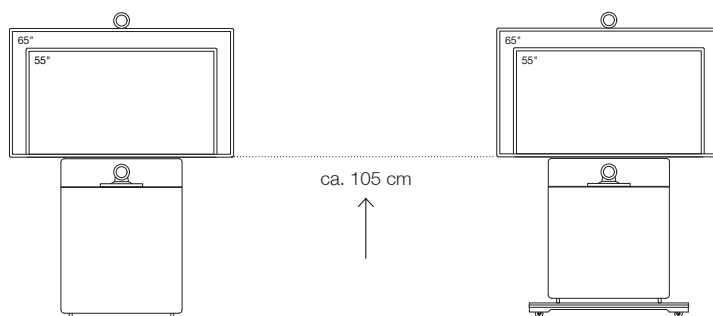

Medienstele_W8 M

für 55" bis 65"- Displays
mit bis zu 60 kg Gewicht

VC-Kamerapositionierung:

oberhalb (höhenvariabel ab ca. 180 cm Höhe) oder unterhalb des Displays (auf ca. 85 cm Höhe) möglich.

Wandmontiert