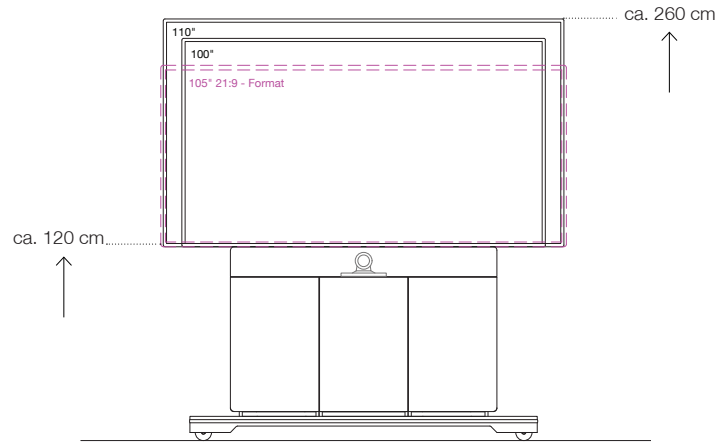

Medienstele_W8 XXL

für 100" bis 110"- Displays sowie LED-Panels
auch im 21:9 - Format
mit bis zu 120 kg Gewicht

Mobil mit Bodenplatte

Ausführung

Dreitürig – mit Stoffblende für externe Lautsprecher in Schwarz. Korpus und Tür aus MDF, in Strukturlack lackiert. Mit passiv belüftetem Stauraum zur individuellen Technikintegration. Vorbereitet zur Integration eines Videokonferenzsystems. Display-Halterung nicht im Lieferumfang enthalten.

Maße (B x T x H)

Gesamtmöbel, außen (Bodenplatte)	1680 (2150) x 310 (750) x 2210 (150) mm
Technik-Stauraum (*Beschlüge nicht berücksichtigt)	2 x 460 x 270* x 820 mm 1 x 520 x 270* x 820 mm
Lautsprecher-Stauraum	2 x 430 x 270 x 165 mm

Vorraussetzung zur Display-Integration

- max. Display-Breite	2500 mm
- max. Display-Gewicht	120 kg
- empf. Display-Tiefe (inkl. Halterung)	130 - 150 mm
- Montagefläche für Display-Halterung (B x H)	1580 x 975 mm
- Rücksprung für Display und Halterung	130 mm
- Höhe Display-Unterkante	1200 mm

Farbe** / Artikel-Nr.

Arktik-Weiß	11528
Lava-Schwarz	11529

Grundpreis für 1 Stück

10.880 Euro

zuzüglich Lieferung, s. u.

(ab 3 Stück = Staffelformen!)

auf Anfrage

Lieferung frei Lager / Bordstein

(mehnteilig, vormontierte Korpusse, Displayboard und Blenden = separat und zu verschrauben)

1. Stück
jede weitere

12125
12126

890 Euro
445 Euro

Verbringung und Montage der Möbel durch Holzmedia.

auf Anfrage

Optionen

VC-Kamerakorpus unterhalb Display***

bei mittig geteilter Lautsprecherblende, Maße 340 x 270 x 180 mm (B x T x H)
*** = breite Ausführung (540 x 270 x 180 mm), für Dual-Kameras

Oberfläche / Farbe	Artikel-Nr.	empfohlener Marktpreis
Strukturlack Arktik-Weiß	11530 ***11943	445 Euro
Strukturlack Lava-Schwarz	11531 ***11944	445 Euro

Individuelle Blende für VC-Systeme

für z. B. Cisco Webex Room Kit (Plus) / Crestron Flex / Polycom Studio / etc.
inkl. Befestigungsunterkonstruktion
Diese Blende ersetzt die Lautsprecherblende des Hauptprodukts.

Oberfläche / Farbe	Artikel-Nr.	empfohlener Marktpreis
Strukturlack Arktik-Weiß	11532	445 Euro
Strukturlack Lava-Schwarz	11533	445 Euro

Schließung für / je Türe

Oberfläche / Farbe	Artikel-Nr.	empfohlener Marktpreis
Vernickelt matt	10035	170 Euro

Fachboden für / je Technikkorpus

Oberfläche / Farbe	Artikel-Nr.	empfohlener Marktpreis
Strukturlack Arktik-Weiß	je L/R:11534, M:11535	55 Euro
Strukturlack Lava-Schwarz	je L/R:11536, M:11537	55 Euro

Individuelle Anpassung/Vergrößerung des Displaymontageboards für LED-Panels

Oberfläche / Farbe	Artikel-Nr.	empfohlener Marktpreis
Strukturlack Lava-Schwarz	12033	290 Euro

Halterung für Kabelaufwicklung

rückseitig am Korpus

Oberfläche / Farbe	Artikel-Nr.	empfohlener Marktpreis
Strukturlack Arktik-Weiß	10036	160 Euro
Strukturlack Lava-Schwarz	10665	160 Euro

** Strukturlackfarbtöne können gegen 590 Euro Aufpreis je Auftrag angepasst werden.
Preise = unverbindliche Verkaufspreisempfehlung, zuzüglich der gesetzlichen MwSt. (in Euro)