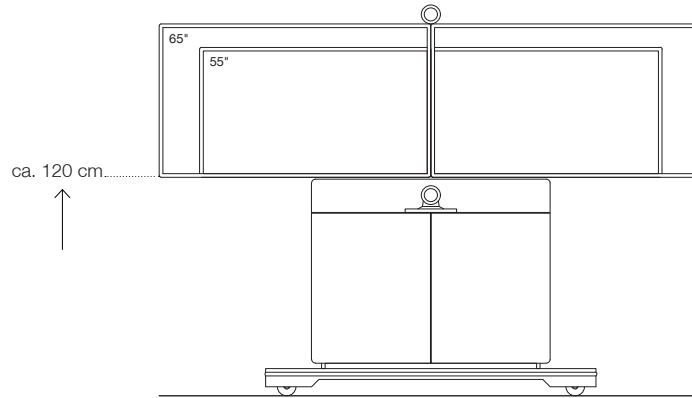

Medienstele_W8 M²

für 55" bis 65"- Displays
mit je bis zu 60 kg Gewicht

Mobil mit Bodenplatte

Ausführung

Zweitürig – mit Stoffblende für externe Lautsprecher in Schwarz. Korpus und Tür aus MDF, in Strukturlack lackiert. Mit passiv belüftetem Stauraum zur individuellen Technikintegration. Vorbereitet zur Integration eines Videokonferenzsystems. Display-Halterung nicht im Lieferumfang enthalten.

Maße (B x T x H)

Gesamtmöbel, außen (Bodenplatte)	1300 (1800) x 280 (700) x 1900 (150) mm
Technik-Stauraum (*Beschlüge nicht berücksichtigt)	2 x 560 x 240* x 820 mm
Lautsprecher-Stauraum	1120 x 240 x 165 mm

Vorraussetzung zur Display-Integration

- max. Display-Breite	1600 mm
- max. Display-Gewicht	60 kg
- empf. Display-Tiefe (inkl. Halterung)	80 - 100 mm
- Montagefläche für Display-Halterung (B x H)	2200 x 660 mm
- Rücksprung für Display und Halterung	80 mm
- Höhe Display-Unterkante	1200 mm

Farbe** / Artikel-Nr.

Arktik-Weiß	10024
Lava-Schwarz	10025

Grundpreis für 1 Stück

7.295 Euro

zuzüglich Lieferung, s. u.

(ab 3 Stück = Staffelkonditionen!)

auf Anfrage

Lieferung frei Lager / Bordstein

(nahezu komplett montiert
-> Displayboard = separat und anzuschrauben)

1. Stück	10041	750 Euro
jede weitere	10550	375 Euro

Verbringung und Montage der Möbel durch Holzmedia.

auf Anfrage

Optionen	Oberfläche / Farbe	Artikel-Nr.	empfohlener Marktpreis
VC-Kamerakorpus unterhalb Display*/*/*	Strukturlack Arktik-Weiß	10672 * 10678 *** 11443	445 Euro
bei mittig geteilter Lautsprecherblende, Maße 340 x 240 x 180 mm (B x T x H)	Strukturlack Lava-Schwarz	10673 * 10720 *** 11444	445 Euro
* = schmale Ausführung (180 x 240 x 180 mm), z. B. für Rally Plus			
*** = breite Ausführung (540 x 240 x 180 mm), für Dual-Kameras			
Halterung für VC-Kamera	Metall, pulverbeschichtet, schwarz	10033	220 Euro
- für Position oberhalb Display, Stellfläche 240 x 165 mm (B x T)			
Individuelle Blende für VC-Systeme bis Breite 1120 mm	Strukturlack Arktik-Weiß	10709	445 Euro
für z. B. Cisco Webex Room Kit (Plus) / Crestron Flex / Polycom Studio / etc.	Strukturlack Lava-Schwarz	10710	445 Euro
inkl. Befestigungsunterkonstruktion			
Diese Blende ersetzt die Lautsprecherblende des Hauptprodukts.			
Schließung für / je Türe	Vernickelt matt	10035	170 Euro
Fachboden für Technikkorpus	Strukturlack Arktik-Weiß	10031	55 Euro
	Strukturlack Lava-Schwarz	10674	55 Euro
Halterung für Kabelaufwicklung	Strukturlack Arktik-Weiß	10036	160 Euro
rückseitig am Korpus	Strukturlack Lava-Schwarz	10665	160 Euro

** Strukturlackfarbtöne können gegen 590 Euro Aufpreis je Auftrag angepasst werden.
Preise = unverbindliche Verkaufspreisempfehlung, zuzüglich der gesetzlichen MwSt. (in Euro)

Holzmedia GmbH