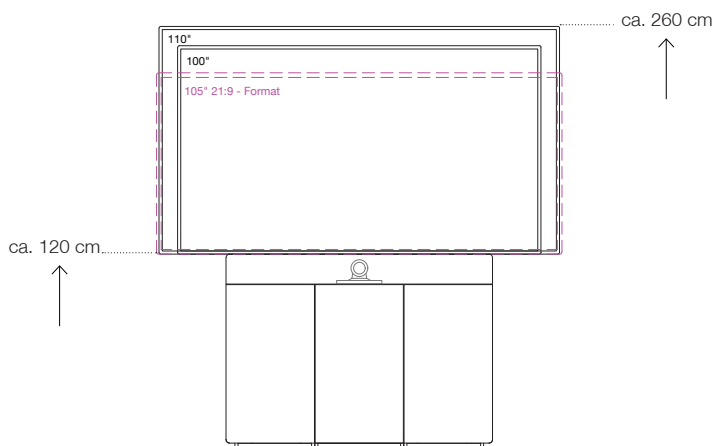

Medienstele_W8 XXL

für 100" bis 110"- Displays sowie LED-Panels
auch im 21:9 - Format
mit bis zu 120 kg Gewicht

VC-Kamerapositionierung:

unterhalb des Displays (auf ca. 102 cm Höhe)
möglich.

Wandmontiert

Ausführung

Dreitürig – mit Stoffblende für externe Lautsprecher in Schwarz. Korpus und Tür aus MDF, in Strukturlack lackiert. Mit passiv belüftetem Stauraum zur individuellen Technikintegration. Vorbereitet zur Integration eines Videokonferenzsystems. Display-Halterung nicht im Lieferumfang enthalten.

Maße (B x T x H)

Gesamtmöbel, außen	1680 x 310 x 2210 mm
Technik-Stauraum (*Beschläge nicht berücksichtigt)	2 x 460 x 270* x 950 mm 1 x 520 x 270* x 950 mm
Lautsprecher-Stauraum	2 x 430 x 270 x 165 mm

Vorraussetzung zur Display-Integration

- max. Display-Breite	2500 mm
- max. Display-Gewicht	120 kg
- empf. Display-Tiefe (inkl. Halterung)	130 - 150 mm
- Montagefläche für Display-Halterung (B x H)	1580 x 975 mm
- Rücksprung für Display und Halterung	130 mm
- Höhe Display-Unterkante	1200 mm

Farbe** / Artikel-Nr.

Arktik-Weiß	11526
Lava-Schwarz	11527

Grundpreis für 1 Stück

7.870 Euro

zuzüglich Lieferung, s. u.

(ab 3 Stück = Staffelformen!)

auf Anfrage

Lieferung frei Lager / Bordstein

(mehnteilig, vormontierte Korpusse, Displayboard und Blenden
= separat und zu verschrauben)

1. Stück
jede weitere

12125
12126

890 Euro
445 Euro

Verbringung und Montage der Möbel durch Holzmedia.

auf Anfrage

Optionen	Oberfläche / Farbe	Artikel-Nr.	empfohlener Marktpreis
VC-Kamerakorpus unterhalb Display*** bei mittig geteilter Lautsprecherblende, Maße 340 x 270 x 180 mm (B x T x H)*** = breite Ausführung (540 x 270 x 180 mm), für Dual-Kameras	Strukturlack Arktik-Weiß	11530 ***11943	445 Euro
	Strukturlack Lava-Schwarz	11531 ***11944	445 Euro
Individuelle Blende für VC-Systeme für z. B. Cisco Webex Room Kit (Plus) / Crestron Flex / Polycom Studio / etc. inkl. Befestigungsunterkonstruktion Diese Blende ersetzt die Lautsprecherblende des Hauptprodukts.	Strukturlack Arktik-Weiß	11532	445 Euro
	Strukturlack Lava-Schwarz	11533	445 Euro
Schließung für / je Türe	Vernickelt matt	10035	170 Euro
Fachboden für / je Technikkorpus	Strukturlack Arktik-Weiß	je L/R:11534, M:11535	55 Euro
	Strukturlack Lava-Schwarz	je L/R:11536, M:11537	55 Euro
Individuelle Anpassung/Vergrößerung des Displaymontageboards für LED-Panels	Strukturlack Lava-Schwarz	12033	490 Euro

** Strukturlackfarbtöne können gegen 590 Euro Aufpreis je Auftrag angepasst werden.
Preise = unverbindliche Verkaufspreisempfehlung, zuzüglich der gesetzlichen MwSt. (in Euro)