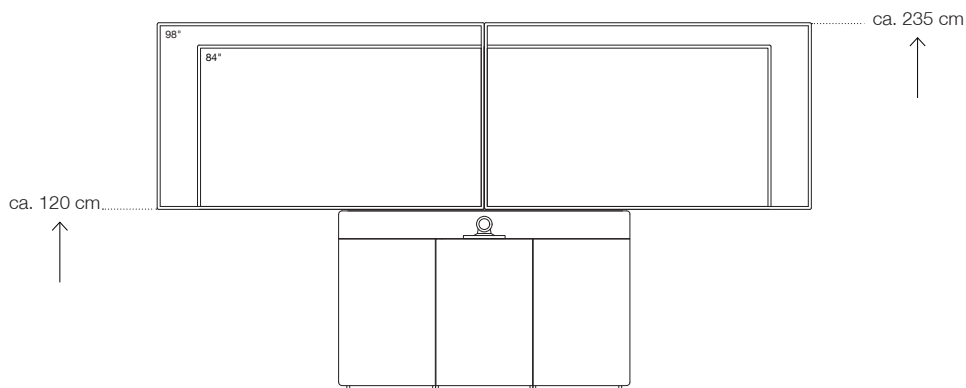

Medienstele_W8 XL²

für 84" bis 98"- Displays (16:9)
mit je bis zu 100 kg Gewicht

VC-Kamerapositionierung:
unterhalb (auf ca. 102 cm Höhe)
des Displays möglich.

Wandmontiert

Ausführung

Dreitürig – mit Stoffblende für externe Lautsprecher in Schwarz. Korpus und Tür aus MDF, in Strukturlack lackiert. Mit passiv belüftetem Stauraum zur individuellen Technikintegration. Vorbereitet zur Integration eines Videokonferenzsystems. Display-Halterung nicht im Lieferumfang enthalten.

Maße (B x T x H)

Gesamtmöbel, außen	1950 x 310 x 2070 mm
Technik-Stauraum (*Beschläge nicht berücksichtigt)	2 x 550 x 270* x 950 mm 1 x 610 x 270* x 950 mm
Lautsprecher-Stauraum	2 x 520 x 270 x 165 mm

Vorraussetzung zur Display-Integration

- max. Display-Breite	2280 mm
- max. Display-Gewicht	100 kg
- empf. Display-Tiefe (inkl. Halterung)	130 - 150 mm
- Montagefläche für Display-Halterung (B x H)	3400 x 835 mm
- Rücksprung für Display und Halterung	130 mm
- Höhe Display-Unterkante	1200 mm

Farbe** / Artikel-Nr.

Arktik-Weiß	10653
Lava-Schwarz	10654

Grundpreis für 1 Stück

8.150 Euro

zuzüglich Lieferung, s. u.

(ab 3 Stück = Staffelformen!)

auf Anfrage

Lieferung frei Lager / Bordstein

(mehnteilig, vormontierte Korpusse, Displayboard und Blenden
= separat und zu verschrauben)

1. Stück
jede weitere

10658
10660

990 Euro
495 Euro

Verbringung und Montage der Möbel durch Holzmedia.

auf Anfrage

Optionen

Oberfläche / Farbe

Artikel-Nr.

empfohlener Marktpreis

VC-Kamerakorpus unterhalb Display***

bei mittig geteilter Lautsprecherblende, Maße 340 x 270 x 180 mm (B x T x H)

*** = breite Ausführung (540 x 270 x 180 mm), für Dual-Kameras

Strukturlack Arktik-Weiß
Strukturlack Lava-Schwarz

10679 ***11447
10680 ***11448

445 Euro
445 Euro

Individuelle Blende für VC-Systeme

für z. B. Cisco Webex Room Kit (Plus) / Crestron Flex / Polycom Studio / etc.

inkl. Befestigungsunterkonstruktion

Diese Blende ersetzt die Lautsprecherblende des Hauptprodukts.

Strukturlack Arktik-Weiß
Strukturlack Lava-Schwarz

10713
10714

445 Euro
445 Euro

Schließung für / je Türe

Vernickelt matt

10035

170 Euro

Fachboden für Technikkorpus

Strukturlack Arktik-Weiß
Strukturlack Lava-Schwarz

je L/R:10681, M:10686
je L/R:10687, M:10688

55 Euro
55 Euro

** Strukturlackfarbtöne können gegen 590 Euro Aufpreis je Auftrag angepasst werden.

Preise = unverbindliche Verkaufspreisempfehlung, zuzüglich der gesetzlichen MwSt. (in Euro)