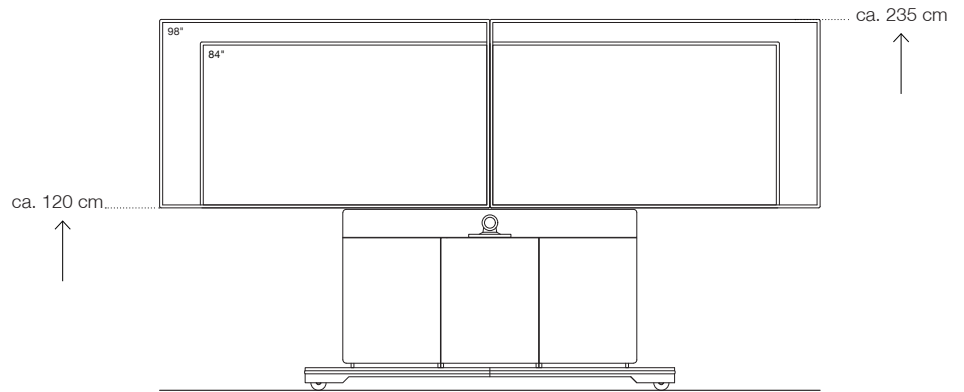

Medienstele_W8 XL²

für 84" bis 98"- Displays (16:9)
mit je bis zu 100 kg Gewicht

Mobil mit Bodenplatte

Ausführung

Dreitürig – mit Stoffblende für externe Lautsprecher in Schwarz. Korpus und Tür aus MDF, in Strukturlack lackiert. Mit passiv belüftetem Stauraum zur individuellen Technikintegration. Vorbereitet zur Integration eines Videokonferenzsystems. Display-Halterung nicht im Lieferumfang enthalten.

Maße (B x T x H)

Gesamtmöbel, außen (Bodenplatte)	1950 (2450) x 310 (750) x 2070 (150) mm
Technik-Stauraum (*Beschlüge nicht berücksichtigt)	2 x 550 x 270* x 820 mm 1 x 610 x 270* x 820 mm
Lautsprecher-Stauraum	2 x 520 x 270 x 165 mm

Vorraussetzung zur Display-Integration

- max. Display-Breite	2280 mm
- max. Display-Gewicht	100 kg
- empf. Display-Tiefe (inkl. Halterung)	130 - 150 mm
- Montagefläche für Display-Halterung (B x H)	3400 x 835 mm
- Rücksprung für Display und Halterung	130 mm
- Höhe Display-Unterkante	1200 mm

Farbe** / Artikel-Nr.

Arktik-Weiß	10655
Lava-Schwarz	10656

Grundpreis für 1 Stück

11.090 Euro

zuzüglich Lieferung, s. u.

(ab 3 Stück = Staffelformen!)

auf Anfrage

Lieferung frei Lager / Bordstein

(mehrteilig, vormontierte Korpusse, Displayboard und Blenden = separat und zu verschrauben)

1. Stück	10658	990 Euro
jede weitere	10660	495 Euro

Verbringung und Montage der Möbel durch Holzmedia.

auf Anfrage

Optionen	Oberfläche / Farbe	Artikel-Nr.	empfohlener Marktpreis
VC-Kamerakorpus unterhalb Display*** bei mittig geteilter Lautsprecherblende, Maße 340 x 270 x 180 mm (B x T x H) *** = breite Ausführung (540 x 270 x 180 mm), für Dual-Kameras	Strukturlack Arktik-Weiß	10679 ***11447	445 Euro
	Strukturlack Lava-Schwarz	10680 ***11448	445 Euro
Individuelle Blende für VC-Systeme für z. B. Cisco Webex Room Kit (Plus) / Crestron Flex / Polycom Studio / etc. inkl. Befestigungsunterkonstruktion Diese Blende ersetzt die Lautsprecherblende des Hauptprodukts.	Strukturlack Arktik-Weiß	10713	445 Euro
	Strukturlack Lava-Schwarz	10714	445 Euro
Schließung für / je Türe	Vernickelt matt	10035	170 Euro
Fachboden für Technikkorpus	Strukturlack Arktik-Weiß	je L/R:10681, M:10686	55 Euro
	Strukturlack Lava-Schwarz	je L/R:10687, M:10688	55 Euro
Halterung für Kabelaufwicklung rückseitig am Korpus	Strukturlack Arktik-Weiß	10036	160 Euro
	Strukturlack Lava-Schwarz	10665	160 Euro

** Strukturlackfarbtöne können gegen 590 Euro Aufpreis je Auftrag angepasst werden.
Preise = unverbindliche Verkaufspreisempfehlung, zuzüglich der gesetzlichen MwSt. (in Euro)