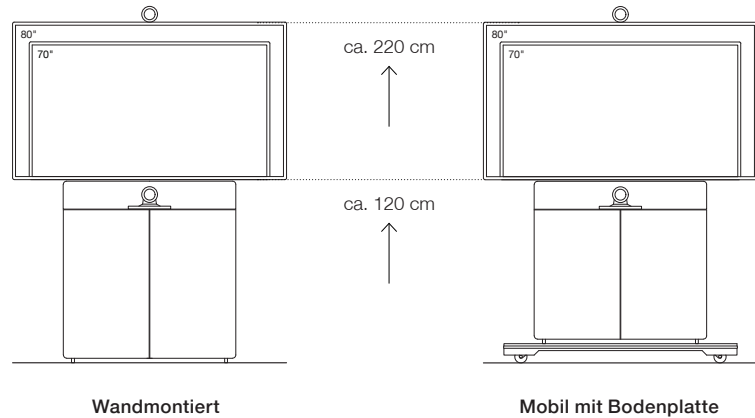

auf Anfrage

Optionen	Oberfläche / Farbe	Artikel-Nr.	empfohlener Marktpreis
Halterung für VC-Kamera			
- für Position oberhalb Display, Stellfläche 240 x 165 mm (B x T)	Metall, pulverbeschichtet, schwarz	10033	220 Euro
- für Position vor sowie mit angepasster LS-Stoffblende, Stellfläche 250 x 200 mm (B x T)	Metall, pulverbeschichtet, schwarz	10034	220 Euro
Individuelle Blende für VC-Systeme bis Breite 620 mm			
für z. B. Cisco Webex Room Kit Mini / Poly X30/R30 / etc. inkl. Befestigungsunterkonstruktion	Strukturlack Arktik-Weiß	10571	445 Euro
Diese Blende ersetzt die Lautsprecherblende des Hauptprodukts.	Strukturlack Lava-Schwarz	10704	445 Euro
Schließung für Türen	Vernickelt matt	10035	170 Euro
Fachboden für Technikkorpus			
	Strukturlack Arktik-Weiß	10028	55 Euro
	Strukturlack Lava-Schwarz	10664	55 Euro
Halterung für Kabelaufwicklung			
rückseitig am Korpus der mobilen Version	Strukturlack Arktik-Weiß	10036	160 Euro
	Strukturlack Lava-Schwarz	10665	160 Euro

VC-Kamerapositionierung:

oberhalb (höhenvariabel ab ca. 210 cm Höhe)
oder unterhalb des Displays (auf ca. 102 cm Höhe)
möglich.

Ausführung

Zweitürig – mit Stoffblende für externe Lautsprecher in Schwarz. Korpus und Tür aus MDF, in Strukturlack lackiert. Mit passiv belüftetem Stauraum zur individuellen Technikintegration. Vorbereitet zur Integration eines Videokonferenzsystems. Display-Halterung nicht im Lieferumfang enthalten.

Maße (B x T x H)

Gesamtmöbel, außen (Bodenplatte)	1140 x 250 x 1960 mm	1140 (1540) x 250 (650) x 1960 (130) mm
Technik-Stauraum (*Beschläge nicht berücksichtigt)	2 x 480 x 210* x 950 mm	2 x 480 x 210* x 840 mm
Lautsprecher-Stauraum	960 x 210 x 165 mm	960 x 210 x 165 mm