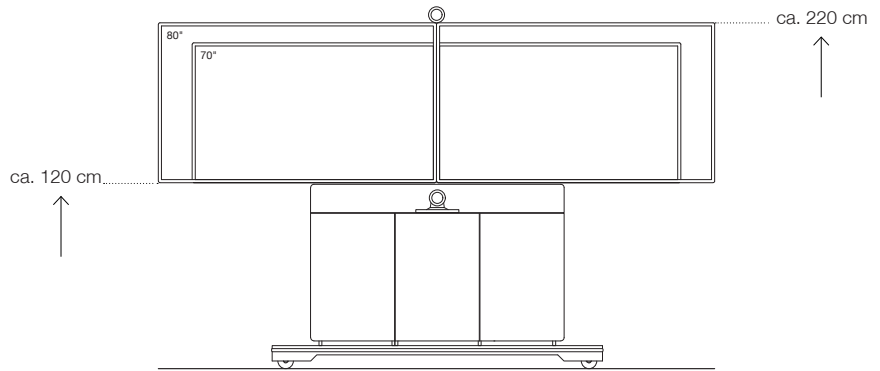

Medienstele_W8 L²

für 70" bis 80"- Displays
mit je bis zu 80 kg Gewicht

Mobil mit Bodenplatte

Ausführung

Dreitürig – mit Stoffblende für externe Lautsprecher in Schwarz. Korpus und Tür aus MDF, in Strukturlack lackiert. Mit passiv belüftetem Stauraum zur individuellen Technikintegration. Vorbereitet zur Integration eines Videokonferenzsystems. Display-Halterung nicht im Lieferumfang enthalten.

Maße (B x T x H)

Gesamtmöbel, außen	1680 (2150) x 310 (700) x 1960 (150) mm
Technik-Stauraum (*Beschläge nicht berücksichtigt)	2 x 460 x 270* x 820 mm 1 x 520 x 270* x 820 mm
Lautsprecher-Stauraum	2 x 430 x 270 x 165 mm

Vorraussetzung zur Display-Integration

- max. Display-Breite	1900 mm
- max. Display-Gewicht	80 kg
- empf. Display-Tiefe (inkl. Halterung)	110 - 130 mm
- Montagefläche für Display-Halterung (B x H)	2850 x 725 mm
- Rücksprung für Display und Halterung	110 mm
- Höhe Display-Unterkante	1200 mm

Farbe** / Artikel-Nr.

Arktik-Weiß	10651
Lava-Schwarz	10652

Grundpreis für 1 Stück

9.670 Euro

zuzüglich Lieferung, s. u.

(ab 3 Stück = Staffelformen!)

auf Anfrage

Lieferung frei Lager / Bordstein

(mehnteilig, vormontierte Korpusse, Displayboard und Blenden = separat und zu verschrauben)

1. Stück	10042	890 Euro
jede weitere	10551	445 Euro

Verbringung und Montage der Möbel durch Holzmedia.

auf Anfrage

Optionen	Oberfläche / Farbe	Artikel-Nr.	empfohlener Marktpreis	
VC-Kamerakorpus unterhalb Display*** bei mittig geteilter Lautsprecherblende, Maße 340 x 270 x 180 mm (B x T x H) *** = breite Ausführung (540 x 270 x 180 mm), für Dual-Kameras	Strukturlack Arktik-Weiß	10675	***11445	445 Euro
	Strukturlack Lava-Schwarz	10676	***11446	445 Euro
Halterung für VC-Kamera - für Position oberhalb Display, Stellfläche 240 x 165 mm (B x T)	Metall, pulverbeschichtet, schwarz	10033		220 Euro
Individuelle Blende für VC-Systeme für z. B. Cisco Webex Room Kit (Plus) / Crestron Flex / Polycom Studio / etc. inkl. Befestigungsunterkonstruktion Diese Blende ersetzt die Lautsprecherblende des Hauptprodukts.	Strukturlack Arktik-Weiß	10711		445 Euro
	Strukturlack Lava-Schwarz	10712		445 Euro
Schließung für Türen	Vernickelt matt	10035		170 Euro
Fachboden für Technikkorpus	Strukturlack Arktik-Weiß	je L/R:10032, M:10682		55 Euro
	Strukturlack Lava-Schwarz	je L/R:10677, M:10684		55 Euro
Halterung für Kabelaufwicklung rückseitig am Korpus	Strukturlack Arktik-Weiß	10036		160 Euro
	Strukturlack Lava-Schwarz	10665		160 Euro

** Strukturlackfarbtöne können gegen 590 Euro Aufpreis je Auftrag angepasst werden.
Preise = unverbindliche Verkaufspreisempfehlung, zuzüglich der gesetzlichen MwSt. (in Euro)