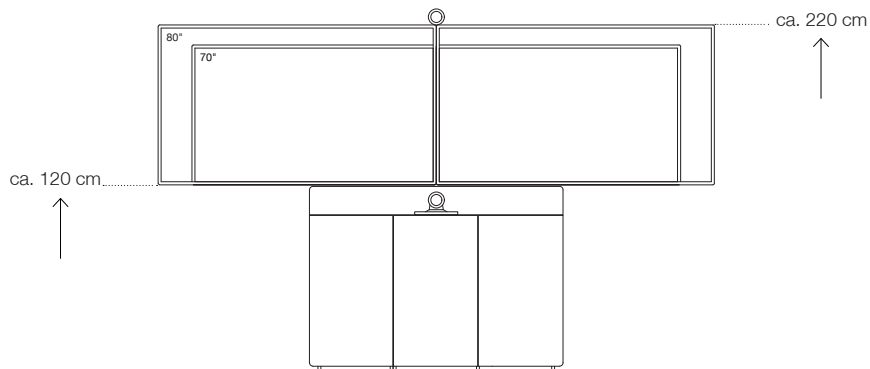

Medienstele_W8 L²

für 70" bis 80"- Displays
mit je bis zu 80 kg Gewicht

VC-Kamerapositionierung:

oberhalb (höhenvariabel ab ca. 210 cm Höhe)
oder unterhalb des Displays (auf ca. 102 cm Höhe)
möglich.

Wandmontiert

Ausführung

Dreitürig – mit Stoffblende für externe Lautsprecher in Schwarz. Korpus und Tür aus MDF, in Strukturlack lackiert. Mit passiv belüftetem Stauraum zur individuellen Technikintegration. Vorbereitet zur Integration eines Videokonferenzsystems. Display-Halterung nicht im Lieferumfang enthalten.

Maße (B x T x H)

Gesamtmöbel, außen	1680 x 310 x 1960 mm
Technik-Stauraum (*Beschläge nicht berücksichtigt)	2 x 460 x 270* x 950 mm 1 x 520 x 270* x 950 mm
Lautsprecher-Stauraum	2 x 430 x 270 x 165 mm

Vorraussetzung zur Display-Integration

- max. Display-Breite	1900 mm
- max. Display-Gewicht	80 kg
- empf. Display-Tiefe (inkl. Halterung)	110 - 130 mm
- Montagefläche für Display-Halterung (B x H)	2850 x 725 mm
- Rücksprung für Display und Halterung	110 mm
- Höhe Display-Unterkante	1200 mm

Farbe** / Artikel-Nr.

Arktik-Weiß	10026
Lava-Schwarz	10027

Grundpreis für 1 Stück

6.940 Euro

zuzüglich Lieferung, s. u.

(ab 3 Stück = Staffelformen!)

auf Anfrage

Lieferung frei Lager / Bordstein

(mehnteilig, vormontierte Korpusse, Displayboard und Blenden
= separat und zu verschrauben)

1. Stück	10042	890 Euro
jede weitere	10551	445 Euro

Verbringung und Montage der Möbel durch Holzmedia.

auf Anfrage

Optionen	Oberfläche / Farbe	Artikel-Nr.	empfohlener Marktpreis
VC-Kamerakorpus unterhalb Display*** bei mittig geteilter Lautsprecherblende, Maße 340 x 270 x 180 mm (B x T x H) *** = breite Ausführung (540 x 270 x 180 mm), für Dual-Kameras	Strukturlack Arktik-Weiß	10675 ***11445	445 Euro
	Strukturlack Lava-Schwarz	10676 ***11446	445 Euro
Halterung für VC-Kamera - für Position oberhalb Display, Stellfläche 240 x 165 mm (B x T)	Metall, pulverbeschichtet, schwarz	10033	220 Euro
Individuelle Blende für VC-Systeme für z. B. Cisco Webex Room Kit (Plus) / Crestron Flex / Polycom Studio / etc. inkl. Befestigungsunterkonstruktion Diese Blende ersetzt die Lautsprecherblende des Hauptprodukts.	Strukturlack Arktik-Weiß	10711	445 Euro
	Strukturlack Lava-Schwarz	10712	445 Euro
Schließung für / je Türe	Vernickelt matt	10035	170 Euro
Fachboden für Technikkorpus	Strukturlack Arktik-Weiß	je L/R:10032, M:10682	55 Euro
	Strukturlack Lava-Schwarz	je L/R:10677, M:10684	55 Euro