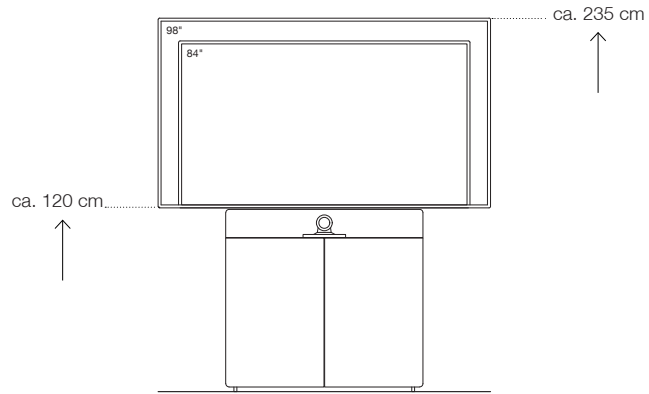

Medienstele_W8 XL

für 84" bis 98"- Displays (16:9)
mit bis zu 100 kg Gewicht

VC-Kamerapositionierung:
unterhalb (auf ca. 102 cm Höhe) des Displays möglich.

Wandmontiert

Ausführung

Zweitürig – mit Stoffblende für externe Lautsprecher in Schwarz. Korpus und Tür aus MDF, in Strukturlack lackiert. Mit passiv belüftetem Stauraum zur individuellen Technikintegration. Vorbereitet zur Integration eines Videokonferenzsystems. Display-Halterung nicht im Lieferumfang enthalten.

Maße (B x T x H)

Gesamtmöbel, außen (Bodenplatte)	1300 x 280 x 2070 mm
Technik-Stauraum (*Beschlüge nicht berücksichtigt)	2 x 560 x 240* x 950 mm
Lautsprecher-Stauraum	1120 x 240 x 165 mm

Vorraussetzung zur Display-Integration

- max. Display-Breite	2280 mm
- max. Display-Gewicht	100 kg
- empf. Display-Tiefe (inkl. Halterung)	130 - 150 mm
- Montagefläche für Display-Halterung (B x H)	1200 x 835 mm
- Rücksprung für Display und Halterung	130 mm
- Höhe Display-Unterkante	1200 mm

Farbe** / Artikel-Nr.

Arktik-Weiß	10018
Lava-Schwarz	10019

Grundpreis für 1 Stück

4.960 Euro

zuzüglich Lieferung, s. u.

(ab 3 Stück = Staffelformen!)

auf Anfrage

Lieferung frei Lager / Bordstein

(nahezu komplett montiert
-> Displayboard = separat und anzuschrauben)

1. Stück	10040	630 Euro
jede weitere	10549	315 Euro

Verbringung und Montage der Möbel durch Holzmedia.

auf Anfrage

Optionen	Oberfläche / Farbe	Artikel-Nr.	empfohlener Marktpreis
VC-Kamerakorpus unterhalb Display*/*** bei mittig geteilter Lautsprecherblende, Maße 340 x 240 x 180 mm (B x T x H) * = schmale Ausführung (180 x 240 x 180 mm), z. B. für Rally Plus *** = breite Ausführung (540 x 240 x 180 mm), für Dual-Kameras	Strukturlack Arktik-Weiß	10668	*10692 ***11441 445 Euro
	Strukturlack Lava-Schwarz	10669	*10647 ***11442 445 Euro
Individuelle Blende für VC-Systeme bis Breite 1120 mm für z. B. Cisco Webex Room Kit (Plus) / Crestron Flex / Polycom Studio / etc. inkl. Befestigungsunterkonstruktion Diese Blende ersetzt die Lautsprecherblende des Hauptprodukts.	Strukturlack Arktik-Weiß	10707	445 Euro
	Strukturlack Lava-Schwarz	10708	445 Euro
Schließung für / je Türe	Vernickelt matt	10035	170 Euro
Fachboden für Technikkorpus	Strukturlack Arktik-Weiß	10030	55 Euro
	Strukturlack Lava-Schwarz	10670	55 Euro

** Strukturlackfarbtöne können gegen 590 Euro Aufpreis je Auftrag angepasst werden.
Preise = unverbindliche Verkaufspreisempfehlung, zuzüglich der gesetzlichen MwSt. (in Euro)