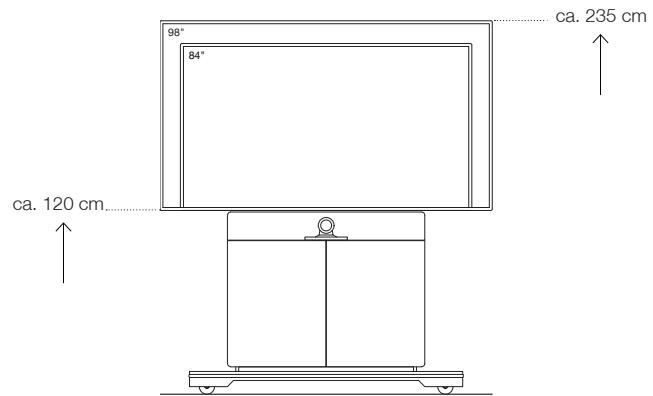

Medienstele_W8 XL

für 84" bis 98"- Displays (16:9)
mit bis zu 100 kg Gewicht

Mobil mit Bodenplatte

Ausführung

Zweitürig – mit Stoffblende für externe Lautsprecher in Schwarz. Korpus und Tür aus MDF, in Strukturlack lackiert. Mit passiv belüftetem Stauraum zur individuellen Technikintegration. Vorbereitet zur Integration eines Videokonferenzsystems. Display-Halterung nicht im Lieferumfang enthalten.

Maße (B x T x H)

Gesamtmöbel, außen (Bodenplatte)

1300 (1800) x 280 (700) x 2070 (150) mm

Technik-Stauraum (*Beschlüge nicht berücksichtigt)

2 x 560 x 240* x 820 mm

Lautsprecher-Stauraum

1120 x 240 x 165 mm

Voraussetzung zur Display-Integration

- max. Display-Breite	2280 mm
- max. Display-Gewicht	100 kg
- empf. Display-Tiefe (inkl. Halterung)	130 - 150 mm
- Montagefläche für Display-Halterung (B x H)	1200 x 835 mm
- Rücksprung für Display und Halterung	130 mm
- Höhe Display-Unterkante	1200 mm

Farbe** / Artikel-Nr.

Arktik-Weiß

10020

Lava-Schwarz

10021

Grundpreis für 1 Stück

6.965 Euro

zuzüglich Lieferung, s. u.

(ab 3 Stück = Staffelformen!)

auf Anfrage

Lieferung frei Lager / Bordstein

(nahezu komplett montiert
-> Displayboard = separat und anzuschrauben)

1. Stück	10040	630 Euro
jede weitere	10549	315 Euro

Verbringung und Montage der Möbel durch Holzmedia.

auf Anfrage

Optionen	Oberfläche / Farbe	Artikel-Nr.	empfohlener Marktpreis
VC-Kamerakorpus unterhalb Display*/*** bei mittig geteilter Lautsprecherblende, Maße 340 x 240 x 180 mm (B x T x H) * = schmale Ausführung (180 x 240 x 180 mm), z. B. für Rally Plus *** = breite Ausführung (540 x 240 x 180 mm), für Dual-Kameras	Strukturlack Arktik-Weiß	10668	*10692 ***11441 445 Euro
	Strukturlack Lava-Schwarz	10669	*10647 ***11442 445 Euro
Individuelle Blende für VC-Systeme bis Breite 1120 mm für z. B. Cisco Webex Room Kit (Plus) / Crestron Flex / Polycom Studio / etc. inkl. Befestigungsunterkonstruktion Diese Blende ersetzt die Lautsprecherblende des Hauptprodukts.	Strukturlack Arktik-Weiß	10707	445 Euro
	Strukturlack Lava-Schwarz	10708	445 Euro
Schließung für / je Türe	Vernickelt matt	10035	170 Euro
Fachboden für Technikkorpus	Strukturlack Arktik-Weiß	10030	55 Euro
	Strukturlack Lava-Schwarz	10670	55 Euro
Halterung für Kabelaufwicklung rückseitig am Korpus	Strukturlack Arktik-Weiß	10036	160 Euro
	Strukturlack Lava-Schwarz	10665	160 Euro