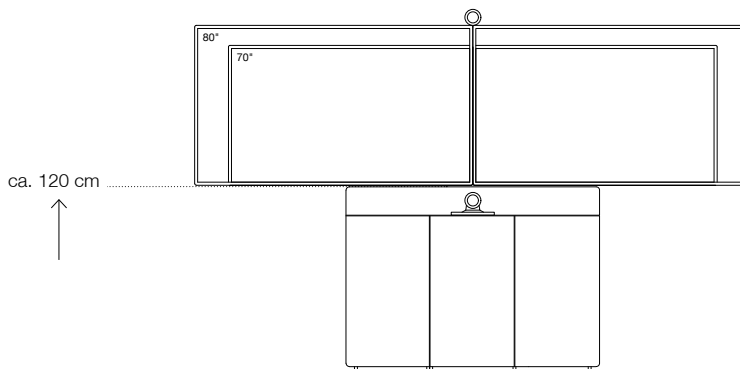

Medienstele_W8 L²

für 70" bis 80"- Displays
mit je bis zu 80 kg Gewicht

Wandmontiert

Ausführung

Dreitürig – mit Stoffblende für externe Lautsprecher in Schwarz. Korpus und Tür aus MDF, in Strukturlack lackiert. Mit passiv belüftetem Stauraum zur individuellen Technikintegration. Vorbereitet zur Integration eines Videokonferenzsystems. Display-Halterung nicht im Lieferumfang enthalten.

Maße (B x T x H)

Gesamtmöbel, außen	1650 x 310 x 1960 mm
Technik-Stauraum (*Beschläge nicht berücksichtigt)	2 x 450 x 270* x 950 mm 1 x 520 x 270* x 950 mm
Lautsprecher-Stauraum	2 x 430 x 270 x 165 mm

Vorraussetzung zur Display-Integration

- max. Display-Breite	1900 mm
- max. Display-Gewicht	80 kg
- empf. Display-Tiefe (inkl. Halterung)	110 - 130 mm
- Montagefläche für Display-Halterung (B x H)	2850 x 710 mm
- Rücksprung für Display und Halterung	110 mm
- Höhe Display-Unterkante	1200 mm

Farbe** / Artikel-Nr.

Arktik-Weiß	10026
Lava-Schwarz	10027

Grundpreis für 1 Stück

zuzüglich Lieferung, s.u.	6.240 Euro ↑
(ab 3 Stück = Staffelpreisen!)	auf Anfrage

Anlieferung und Montage durch Holzmedia.

nach Aufwand
auf Anfrage

Optionen	Oberfläche / Farbe	Artikel-Nr.	empfohlener Marktpreis
VC-Kamerakorpus unterhalb Display	Strukturlack Arktik-Weiß	10675	390 Euro
bei mittig geteilter Lautsprecherblende, Maße 340 x 270 x 180 mm (B x T x H)	Strukturlack Lava-Schwarz	10676	390 Euro
Halterung für VC-Kamera			
- für Position oberhalb Display, Stellfläche 240 x 150 mm (B x T)	Metall, pulverbeschichtet, schwarz	10033	190 Euro
- für Position vor LS-Stoffblende, Stellfläche 250 x 200 mm (B x T)	Metall, pulverbeschichtet, schwarz	10034	190 Euro
Individuelle Blende für VC-Systeme/Kameras	Strukturlack Arktik-Weiß	10711	390 Euro
für z.B. Cisco Webex Room Kit (Plus) / Crestron Flex / Polycom Studio / etc. inkl. Befestigungsunterkonstruktion Diese Blende ersetzt die Lautsprecherblende des Hauptprodukts.	Strukturlack Lava-Schwarz	10712	390 Euro
Schließung für Türen	Vernickelt matt	10035	150 Euro
Fachboden für Technikkorpus	Strukturlack Arktik-Weiß	L:10032, M:10682, R:10683	40 Euro
	Strukturlack Lava-Schwarz	L:10677, M:10684, R:10685	40 Euro

** Strukturlackfarbtöne können gegen 390 Euro Aufpreis je Auftrag angepasst werden.
Preise = unverbindliche Verkaufspreisempfehlung, zuzüglich der gesetzlichen MwSt. (in Euro)
↑ = im Preis erhöht