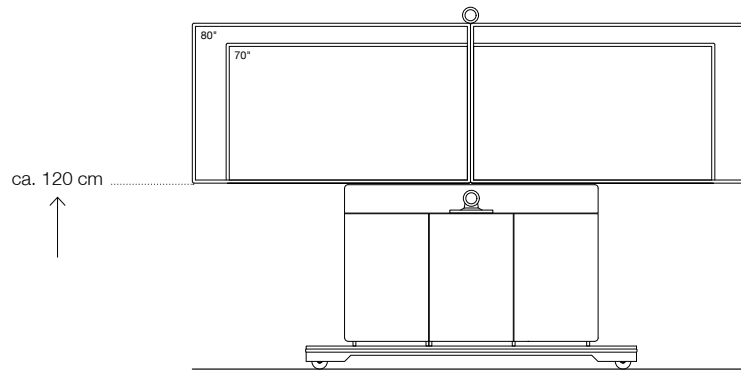

Medienstele_W8 L²

für 70" bis 80"- Displays
mit je bis zu 80 kg Gewicht

VC-Kamerapositionierung:

oberhalb (höhenvariabel ab ca. 210 cm Höhe)
oder unterhalb des Displays (auf ca. 102 cm Höhe)
möglich.

Mobil mit Bodenplatte

Ausführung

Dreitürig – mit Stoffblende für externe Lautsprecher in Schwarz. Korpus und Tür aus MDF, in Strukturlack lackiert. Mit passiv belüftetem Stauraum zur individuellen Technikintegration. Vorbereitet zur Integration eines Videokonferenzsystems. Display-Halterung nicht im Lieferumfang enthalten.

Maße (B x T x H)

Gesamtmöbel, außen (Bodenplatte)	1650 (2150) x 310 (700) x 1960 (150) mm
Technik-Stauraum (*Beschläge nicht berücksichtigt)	2 x 450 x 270* x 820 mm 1 x 520 x 270* x 820 mm
Lautsprecher-Stauraum	2 x 430 x 270 x 165 mm

Vorraussetzung zur Display-Integration

- max. Display-Breite	1900 mm
- max. Display-Gewicht	80 kg
- empf. Display-Tiefe (inkl. Halterung)	110 - 130 mm
- Montagefläche für Display-Halterung (B x H)	2850 x 710 mm
- Rücksprung für Display und Halterung	110 mm
- Höhe Display-Unterkante	1200 mm

Farbe** / Artikel-Nr.

Arktik-Weiß	10651
Lava-Schwarz	10652

Grundpreis für 1 Stück

zuzüglich Lieferung, s.u.	8.680 Euro ↑
(ab 3 Stück = Staffelpkonditionen!)	auf Anfrage

Anlieferung und Montage durch Holzmedia.

nach Aufwand
auf Anfrage

Optionen	Oberfläche / Farbe	Artikel-Nr.	empfohlener Marktpreis
VC-Kamerakorpus unterhalb Display bei mittig geteilter Lautsprecherblende, Maße 340 x 270 x 180 mm (B x T x H)	Strukturlack Arktik-Weiß	10675	390 Euro
	Strukturlack Lava-Schwarz	10676	390 Euro
Halterung für VC-Kamera - für Position oberhalb Display, Stellfläche 240 x 150 mm (B x T) - für Position vor LS-Stoffblende, Stellfläche 250 x 200 mm (B x T)	Metall, pulverbeschichtet, schwarz	10033	190 Euro
	Metall, pulverbeschichtet, schwarz	10034	190 Euro
Individuelle Blende für VC-Systeme/Kameras für z.B. Cisco Webex Room Kit (Plus) / Crestron Flex / Polycom Studio / etc. inkl. Befestigungsunterkonstruktion Diese Blende ersetzt die Lautsprecherblende des Hauptprodukts.	Strukturlack Arktik-Weiß	10711	390 Euro
	Strukturlack Lava-Schwarz	10712	390 Euro
Schließung für Türen	Vernickelt matt	10035	150 Euro
Fachboden für Technikkorpus	Strukturlack Arktik-Weiß	L:10032, M:10682, R:10683	40 Euro
	Strukturlack Lava-Schwarz	L:10677, M:10684, R:10685	40 Euro
Halterung für Kabelaufwicklung rückseitig am Korpus	Strukturlack Arktik-Weiß	10036	140 Euro
	Strukturlack Lava-Schwarz	10665	140 Euro

** Strukturlackfarbtöne können gegen 390 Euro Aufpreis je Auftrag angepasst werden.
Preise = unverbindliche Verkaufspreisempfehlung, zuzüglich der gesetzlichen MwSt. (in Euro)
↑ = im Preis erhöht