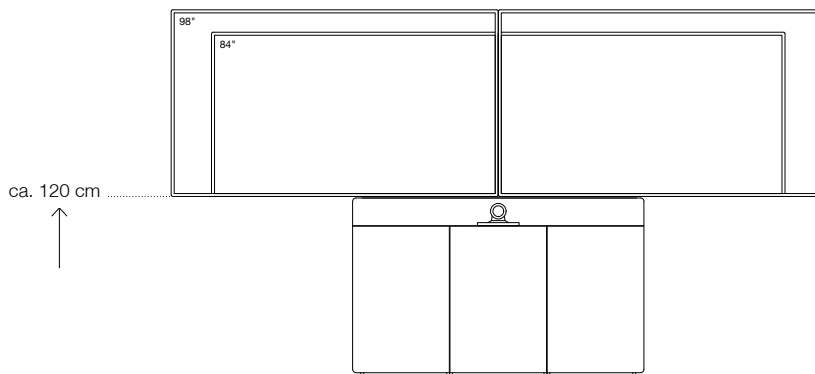

Medienstele_W8 XL²

für 84" bis 98"- Displays
mit je bis zu 100 kg Gewicht

Wandmontiert

VC-Kamerapositionierung:
unterhalb (auf ca. 102 cm Höhe)
des Displays möglich.

Ausführung

Dreitürig – mit Stoffblende für externe Lautsprecher in Schwarz. Korpus und Tür aus MDF, in Strukturlack lackiert. Mit passiv belüftetem Stauraum zur individuellen Technikintegration. Vorbereitet zur Integration eines Videokonferenzsystems. Display-Halterung nicht im Lieferumfang enthalten.

Maße (B x T x H)

Gesamtmöbel, außen	1950 x 310 x 2070 mm
Technik-Stauraum (*Beschlüge nicht berücksichtigt)	2 x 550 x 270* x 950 mm 1 x 610 x 270* x 950 mm
Lautsprecher-Stauraum	2 x 520 x 270 x 165 mm

Voraussetzung zur Display-Integration

- max. Display-Breite	2280 mm
- max. Display-Gewicht	100 kg
- empf. Display-Tiefe (inkl. Halterung)	130 - 150 mm
- Montagefläche für Display-Halterung (B x H)	3400 x 820 mm
- Rücksprung für Display und Halterung	130 mm
- Höhe Display-Unterkante	1200 mm

Farbe** / Artikel-Nr.

Arktik-Weiß	10653
Lava-Schwarz	10654

Grundpreis für 1 Stück

zuzüglich Lieferung, s.u.	7.320 Euro ↑
(ab 3 Stück = Staffelpreisen!)	auf Anfrage

Anlieferung und Montage durch Holzmedia.

nach Aufwand
auf Anfrage

Optionen	Oberfläche / Farbe	Artikel-Nr.	empfohlener Marktpreis
VC-Kamerakorpus unterhalb Display bei mittig geteilter Lautsprecherblende, Maße 340 x 270 x 180 mm (B x T x H)	Strukturlack Arktik-Weiß Strukturlack Lava-Schwarz	10679 10680	390 Euro 390 Euro
Halterung für VC-Kamera für Position vor LS-Stoffblende, Stellfläche 250 x 200 mm (B x T)	Metall, pulverbeschichtet, schwarz	10034	190 Euro
Individuelle Blende für VC-Systeme/Kameras für z.B. Cisco Webex Room Kit (Plus) / Crestron Flex / Polycom Studio / etc. inkl. Befestigungsunterkonstruktion Diese Blende ersetzt die Lautsprecherblende des Hauptprodukts.	Strukturlack Arktik-Weiß Strukturlack Lava-Schwarz	10713 10714	390 Euro 390 Euro
Schließung für Türen	Vernickelt matt	10035	150 Euro
Fachboden für Technikkorpus	Strukturlack Arktik-Weiß Strukturlack Lava-Schwarz	L+R:10681, M:10686 L+R:10687, M:10688	40 Euro 40 Euro

** Strukturlackfarbtöne können gegen 390 Euro Aufpreis je Auftrag angepasst werden.
Preise = unverbindliche Verkaufspreisempfehlung, zuzüglich der gesetzlichen MwSt. (in Euro)
↑ = im Preis erhöht