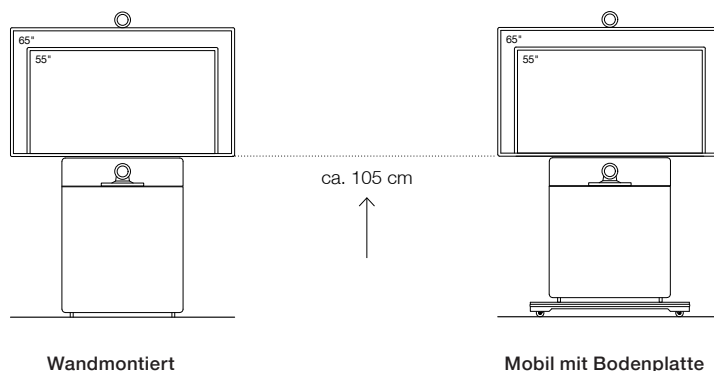

### VC-Kamerapositionierung:

oberhalb (höhenvariabel ab ca.180 cm Höhe) oder unterhalb des Displays (auf ca. 85 cm Höhe) möglich.

## Maße (B x T x H)

Gesamtmöbel, außen (Bodenplatte)	1140 x 250 x 1960 mm	1140 (1540) x 250 (650) x 1960 (130) mm
Technik-Stauraum (*Beschläge nicht berücksichtigt)	2 x 480 x 210* x 950 mm	2 x 480 x 210* x 840 mm
Lautsprecher-Stauraum	960 x 210 x 165 mm	960 x 210 x 165 mm

### Maße (B x T x H)

Gesamtmöbel, außen (Bodenplatte)	1300 x 280 x 2070 mm	1300 (1800) x 280 (700) x 2070 (150) mm
Technik-Stauraum (*Beschläge nicht berücksichtigt)	2 x 560 x 240* x 950 mm	2 x 560 x 240* x 820 mm
Lautsprecher-Stauraum	1120 x 240 x 165 mm	1120 x 240 x 165 mm

## Maße (B x T x H)

Maße (B x T x H)	Wandmontiert	Mobil mit Bodenplatte
Gesamtmöbel, außen (Bodenplatte)	1300 x 280 x 1900 mm	1300 (1800) x 280 (700) x 1900 (150) mm
Technik-Stauraum (*Beschläge nicht berücksichtigt)	2 x 560 x 240* x 950 mm	2 x 560 x 240* x 820 mm
Lautsprecher-Stauraum	1120 x 240 x 165 mm	1120 x 240 x 165 mm