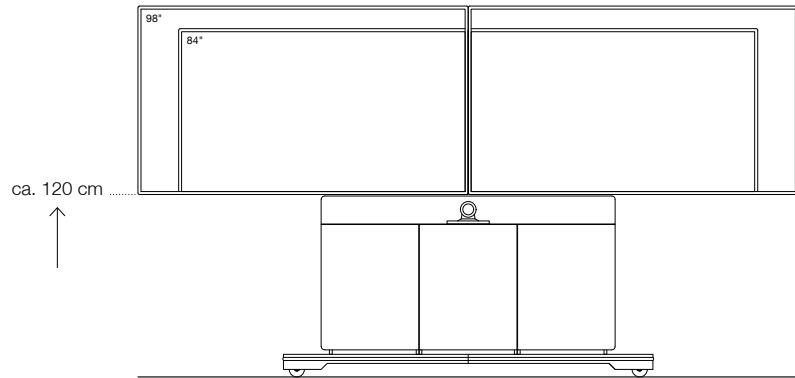

Medienstele_W8 XL²

für 84" bis 98"- Displays
mit je bis zu 100 kg Gewicht

Mobil mit Bodenplatte

VC-Kamerapositionierung:
unterhalb (auf ca. 102 cm Höhe)
des Displays möglich.

Ausführung

Dreitürig – mit Stoffblende für externe Lautsprecher in Schwarz. Korpus und Tür aus MDF, in Strukturlack lackiert. Mit passiv belüftetem Stauraum zur individuellen Technikintegration. Vorbereitet zur Integration eines Videokonferenzsystems. Display-Halterung nicht im Lieferumfang enthalten.

Maße (B x T x H)

Gesamtmöbel, außen (Bodenplatte)

1950 (2450) x 310 (750) x 2070 (150) mm

Technik-Stauraum (*Beschlüge nicht berücksichtigt)

2 x 550 x 270* x 820 mm

1 x 610 x 270* x 820 mm

Lautsprecher-Stauraum

2 x 520 x 270 x 165 mm

Vorraussetzung zur Display-Integration

- max. Display-Breite	2280 mm
- max. Display-Gewicht	100 kg
- empf. Display-Tiefe (inkl. Halterung)	130 - 150 mm
- Montagefläche für Display-Halterung (B x H)	3400 x 820 mm
- Rücksprung für Display und Halterung	130 mm
- Höhe Display-Unterkante	1200 mm

Farbe** / Artikel-Nr.

Arktik-Weiß	10655
Lava-Schwarz	10656

Grundpreis für 1 Stück

9.970 Euro ↑

zuzüglich Lieferung, s.u.

(ab 3 Stück = Staffelformen!)

auf Anfrage

Anlieferung und Montage durch Holzmedia.

nach Aufwand
auf Anfrage

Optionen	Oberfläche / Farbe	Artikel-Nr.	empfohlener Marktpreis
VC-Kamerakorpus unterhalb Display bei mittig geteilter Lautsprecherblende, Maße 340 x 270 x 180 mm (B x T x H)	Strukturlack Arktik-Weiß	10679	390 Euro
	Strukturlack Lava-Schwarz	10680	390 Euro
Halterung für VC-Kamera für Position vor LS-Stoffblende, Stellfläche 250 x 200 mm (B x T)	Metall, pulverbeschichtet, schwarz	10034	190 Euro
Individuelle Blende für VC-Systeme/Kameras für z.B. Cisco Webex Room Kit (Plus) / Crestron Flex / Polycom Studio / etc. inkl. Befestigungsunterkonstruktion Diese Blende ersetzt die Lautsprecherblende des Hauptprodukts.	Strukturlack Arktik-Weiß	10713	390 Euro
	Strukturlack Lava-Schwarz	10714	390 Euro
Schließung für Türen	Vernickelt matt	10035	150 Euro
Fachboden für Technikkorpus	Strukturlack Arktik-Weiß	L+R:10681, M:10686	40 Euro
	Strukturlack Lava-Schwarz	L+R:10687, M:10688	40 Euro
Halterung für Kabelaufwicklung rückseitig am Korpus	Strukturlack Arktik-Weiß	10036	140 Euro
	Strukturlack Lava-Schwarz	10665	140 Euro

** Strukturlackfarbtöne können gegen 390 Euro Aufpreis je Auftrag angepasst werden.
Preise = unverbindliche Verkaufspreisempfehlung, zuzüglich der gesetzlichen MwSt. (in Euro)
↑ = im Preis erhöht