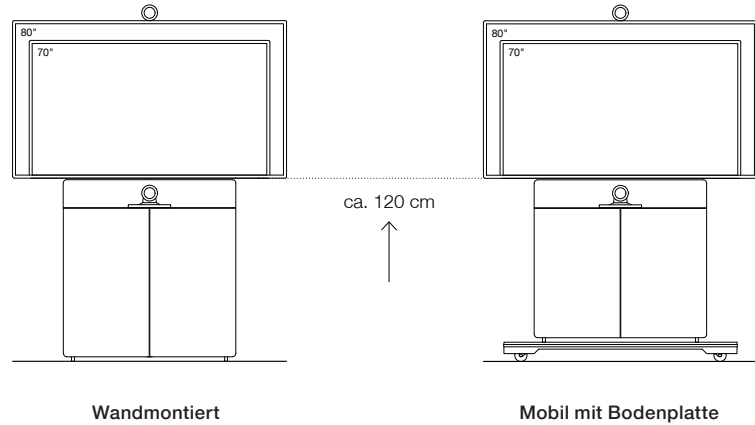

Medienstele_W8 L

für 70" bis 80"- Displays
mit bis zu 80 kg Gewicht

VC-Kamerapositionierung:

oberhalb (höhenvariabel ab ca. 210 cm Höhe)
oder unterhalb des Displays (auf ca. 102 cm Höhe)
möglich.

Ausführung

Zweitürig – mit Stoffblende für externe Lautsprecher in Schwarz. Korpus und Tür aus MDF, in Strukturlack lackiert. Mit passiv belüftetem Stauraum zur individuellen Technikintegration. Vorbereitet zur Integration eines Videokonferenzsystems. Display-Halterung nicht im Lieferumfang enthalten.

Maße (B x T x H)

Gesamtmöbel, außen (Bodenplatte)	1140 x 250 x 1960 mm	1140 (1540) x 250 (650) x 1960 (130) mm
Technik-Stauraum (*Beschläge nicht berücksichtigt)	2 x 480 x 210* x 950 mm	2 x 480 x 210* x 840 mm
Lautsprecher-Stauraum	960 x 210 x 165 mm	960 x 210 x 165 mm

Vorraussetzung zur Display-Integration

- max. Display-Breite	1900 mm	1900 mm
- max. Display-Gewicht	80 kg	80 kg
- empf. Display-Tiefe (inkl. Halterung)	110 - 130 mm	110 - 130 mm
- Montagefläche für Display-Halterung (B x H)	1040 x 760 mm	1040 x 760 mm
- Rücksprung für Display und Halterung	110 mm	110 mm
- Höhe Display-Unterkante	1200 mm	1200 mm

Farbe** / Artikel-Nr.

Arktik-Weiß	10014	10016
Lava-Schwarz	10015	10017

Grundpreis für 1 Stück

3.760 Euro ↑

5.090 Euro ↑

zuzüglich Lieferung, s.u.

(ab 3 Stück = Staffelformen!)

auf Anfrage

auf Anfrage

Lieferung frei Lager / Bordstein

1. Stück	10039	440 Euro
jede weitere	10548	220 Euro

Verbringung und Montage der Möbel durch Holzmedia.

auf Anfrage

Optionen	Oberfläche / Farbe	Artikel-Nr.	empfohlener Marktpreis
VC-Kamerakorpus unterhalb Display bei mittig geteilter Lautsprecherblende, Maße 340 x 210 x 180 mm (B x T x H)	Strukturlack Arktik-Weiß	10667	390 Euro
	Strukturlack Lava-Schwarz	10671	390 Euro
Halterung für VC-Kamera - für Position oberhalb Display, Stellfläche 240 x 150 mm (B x T) - für Position vor LS-Stoffblende, Stellfläche 250 x 200 mm (B x T)	Metall, pulverbeschichtet, schwarz	10033	190 Euro
	Metall, pulverbeschichtet, schwarz	10034	190 Euro
Individuelle Blende für VC-Systeme/Kameras für z.B. Cisco Webex Room Kit (Plus) / Logitech Meet up / Polycom Studio / etc. inkl. Befestigungsunterkonstruktion Diese Blende ersetzt die Lautsprecherblende des Hauptprodukts.	Strukturlack Arktik-Weiß	10705	390 Euro
	Strukturlack Lava-Schwarz	10706	390 Euro
Schließung für Türe	Vernickelt matt	10035	150 Euro
Fachboden für Technikkorpus	Strukturlack Arktik-Weiß	10029	40 Euro
	Strukturlack Lava-Schwarz	10666	40 Euro
Halterung für Kabelaufwicklung rückseitig am Korpus der mobilen Version	Strukturlack Arktik-Weiß	10036	140 Euro
	Strukturlack Lava-Schwarz	10665	140 Euro

** Strukturlackfarbtöne können gegen 390 Euro Aufpreis je Auftrag angepasst werden.

Preise = unverbindliche Verkaufspreisempfehlung, zuzüglich der gesetzlichen MwSt. (in Euro)

↑ = im Preis erhöht

Holzmedia GmbH