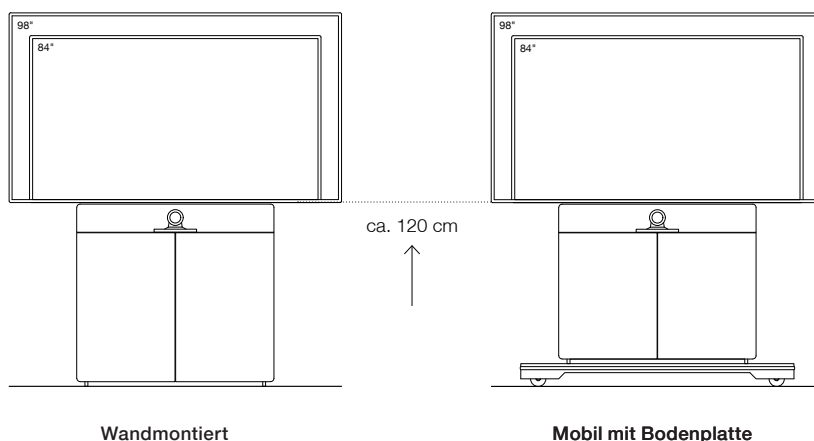

Medienstele_W8 XL

für 84" bis 98"- Displays
mit bis zu 100 kg Gewicht

VC-Kamerapositionierung:

unterhalb (auf ca. 102 cm Höhe) des
Displays möglich.

Ausführung

Zweitürig – mit Stoffblende für externe Lautsprecher in Schwarz. Korpus und Tür aus MDF, in Strukturlack lackiert. Mit passiv belüftetem Stauraum zur individuellen Technikintegration. Vorbereitet zur Integration eines Videokonferenzsystems. Display-Halterung nicht im Lieferumfang enthalten.

Maße (B x T x H)

Gesamtmöbel, außen (Bodenplatte)	1300 x 280 x 2070 mm	1300 (1800) x 280 (700) x 2070 (150) mm
Technik-Stauraum (*Beschläge nicht berücksichtigt)	2 x 560 x 240* x 950 mm	2 x 560 x 240* x 820 mm
Lautsprecher-Stauraum	1120 x 240 x 165 mm	1120 x 240 x 165 mm

Voraussetzung zur Display-Integration

- max. Display-Breite	2280 mm	2280 mm
- max. Display-Gewicht	100 kg	100 kg
- empf. Display-Tiefe (inkl. Halterung)	130 - 150 mm	130 - 150 mm
- Montagefläche für Display-Halterung (B x H)	1200 x 870 mm	1200 x 870 mm
- Rücksprung für Display und Halterung	130 mm	130 mm
- Höhe Display-Unterkante	1200 mm	1200 mm

Farbe** / Artikel-Nr.

Arktik-Weiß	10018	10020
Lava-Schwarz	10019	10021

Grundpreis für 1 Stück

4.460 Euro ↑

6.260 Euro ↑

zuzüglich Lieferung, s.u.

(ab 3 Stück = Staffelformen!)

auf Anfrage

auf Anfrage

Lieferung frei Lager / Bordstein

1. Stück	10040	540 Euro
jede weitere	10549	270 Euro

Verbringung und Montage der Möbel
durch Holzmedia.

auf Anfrage

Optionen	Oberfläche / Farbe	Artikel-Nr.	empfohlener Marktpreis
VC-Kamerakorpus unterhalb Display* bei mittig geteilter Lautsprecherblende, Maße 340 x 240 x 180 mm (B x T x H)	Strukturlack Arktik-Weiß	10668 * 10647	390 Euro
	Strukturlack Lava-Schwarz	10669 * 10692	390 Euro
* für Logitech Rally Plus System (180 x 240 x 180 mm)			
Halterung für VC-Kamera für Position vor LS-Stoffblende, Stellfläche 250 x 200 mm (B x T)	Metall, pulverbeschichtet, schwarz	10034	190 Euro
Individuelle Blende für VC-Systeme/Kameras für z.B. Cisco Webex Room Kit (Plus) / Crestron Flex / Polycom Studio / etc. inkl. Befestigungsunterkonstruktion Diese Blende ersetzt die Lautsprecherblende des Hauptprodukts.	Strukturlack Arktik-Weiß	10707	390 Euro
	Strukturlack Lava-Schwarz	10708	390 Euro
Schließung für Türen	Vernickelt matt	10035	150 Euro
Fachboden für Technikkorpus	Strukturlack Arktik-Weiß	10030	40 Euro
	Strukturlack Lava-Schwarz	10670	40 Euro
Halterung für Kabelaufwicklung rückseitig am Korpus der mobilen Version	Strukturlack Arktik-Weiß	10036	140 Euro
	Strukturlack Lava-Schwarz	10665	140 Euro

** Strukturlackfarbtöne können gegen 390 Euro Aufpreis je Auftrag angepasst werden.

Preise = unverbindliche Verkaufspreisempfehlung, zuzüglich der gesetzlichen MwSt. (in Euro)

↑ = im Preis erhöht

Holzmedia GmbH