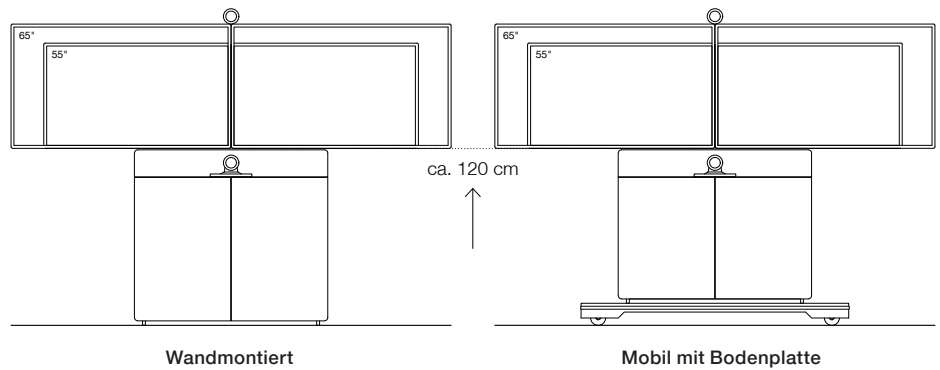

Medienstele_W8 M²

für 55" bis 65"- Displays
mit je bis zu 60 kg Gewicht

VC-Kamerapositionierung:

oberhalb (höhenvariabel ab ca. 195 cm Höhe)
oder unterhalb des Displays (auf ca. 102 cm Höhe)
möglich.

Ausführung

Zweitürig – mit Stoffblende für externe Lautsprecher in Schwarz. Korpus und Tür aus MDF, in Strukturlack lackiert. Mit passiv belüftetem Stauraum zur individuellen Technikintegration. Vorbereitet zur Integration eines Videokonferenzsystems. Display-Halterung nicht im Lieferumfang enthalten.

Maße (B x T x H)

Maße (B x T x H)	Wandmontiert	Mobil mit Bodenplatte
Gesamtmöbel, außen (Bodenplatte)	1300 x 280 x 1900 mm	1300 (1800) x 280 (700) x 1900 (150) mm
Technik-Stauraum (*Beschläge nicht berücksichtigt)	2 x 560 x 240* x 950 mm	2 x 560 x 240* x 820 mm
Lautsprecher-Stauraum	1120 x 240 x 165 mm	1120 x 240 x 165 mm

Vorraussetzung zur Display-Integration

Vorraussetzung	Wandmontiert	Mobil mit Bodenplatte
- max. Display-Breite	1600 mm	1600 mm
- max. Display-Gewicht	60 kg	60 kg
- empf. Display-Tiefe (inkl. Halterung)	80 - 100 mm	80 - 100 mm
- Montagefläche für Display-Halterung (B x H)	2200 x 650 mm	2200 x 650 mm
- Rücksprung für Display und Halterung	80 mm	80 mm
- Höhe Display-Unterkante	1200 mm	1200 mm

Farbe** / Artikel-Nr.

Farbe** / Artikel-Nr.	Wandmontiert	Mobil mit Bodenplatte
Arktik-Weiß	10022	10024
Lava-Schwarz	10023	10025

Grundpreis für 1 Stück

4.760 Euro ↑

6.570 Euro ↑

zuzüglich Lieferung, s.u.

(ab 3 Stück = Staffelpkonditionen!)

auf Anfrage

auf Anfrage

Lieferung frei Lager / Bordstein

Lieferung	Wandmontiert	Mobil mit Bodenplatte
1. Stück	10041	650 Euro
jede weitere	10550	325 Euro

Verbringung und Montage der Möbel durch Holzmedia.

auf Anfrage

Optionen

VC-Kamerakorpus unterhalb Display*

bei mittig geteilter Lautsprecherblende, Maße 340 x 240 x 180 mm (B x T x H)

Oberfläche / Farbe	Artikel-Nr.	empfohlener Marktpreis
Strukturlack Arktik-Weiß	10672 * 10720	390 Euro
Strukturlack Lava-Schwarz	10673 * 10678	390 Euro

* für Logitech Rally Plus System (180 x 240 x 180 mm)

Halterung für VC-Kamera

- für Position oberhalb Display, Stellfläche 240 x 150 mm (B x T)
- für Position vor LS-Stoffblende, Stellfläche 250 x 200 mm (B x T)

Oberfläche / Farbe	Artikel-Nr.	empfohlener Marktpreis
Metall, pulverbeschichtet, schwarz	10033	190 Euro
Metall, pulverbeschichtet, schwarz	10034	190 Euro

Individuelle Blende für VC-Systeme/Kameras

für z.B. Cisco Webex Room Kit (Plus) / Crestron Flex / Polycom Studio / etc.
inkl. Befestigungsunterkonstruktion
Diese Blende ersetzt die Lautsprecherblende des Hauptprodukts.

Oberfläche / Farbe	Artikel-Nr.	empfohlener Marktpreis
Strukturlack Arktik-Weiß	10709	390 Euro
Strukturlack Lava-Schwarz	10710	390 Euro

Schließung für Türen

Oberfläche / Farbe	Artikel-Nr.	empfohlener Marktpreis
Vernickelt matt	10035	150 Euro

Fachboden für Technikkorpus

Oberfläche / Farbe	Artikel-Nr.	empfohlener Marktpreis
Strukturlack Arktik-Weiß	10031	40 Euro
Strukturlack Lava-Schwarz	10674	40 Euro

Halterung für Kabelaufwicklung

rückseitig am Korpus der mobilen Version