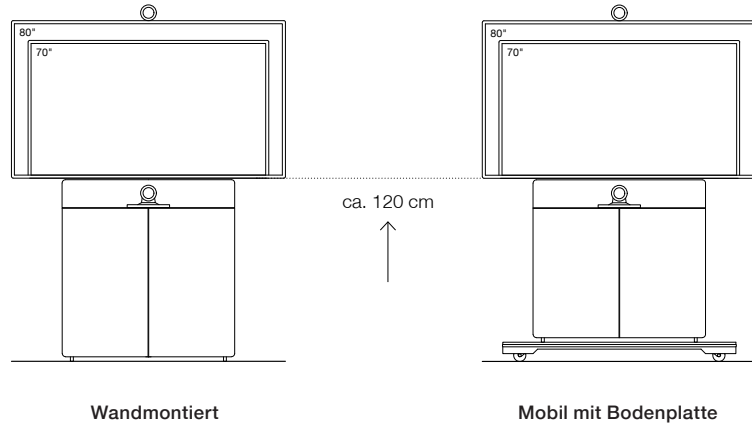

VC-Kamerapositionierung:

oberhalb (höhenvariabel ab ca. 210 cm Höhe)
oder unterhalb des Displays (auf ca. 102 cm Höhe)
möglich.

Ausführung	Zweitürig – mit Stoffblende für externe Lautsprecher in Schwarz. Korpus und Tür aus MDF, in Strukturlack lackiert. Mit passiv belüftetem Stauraum zur individuellen Technikintegration. Vorbereitet zur Integration eines Videokonferenzsystems. Display-Halterung <u>nicht</u> im Lieferumfang enthalten.	
Maße (B x T x H)		
Gesamtmöbel, außen (Bodenplatte)	1140 x 250 x 1960 mm	1140 (1540) x 250 (650) x 1960 (130) mm
Technik-Stauraum (*Beschläge nicht berücksichtigt)	2 x 480 x 210* x 950 mm	2 x 480 x 210* x 840 mm
Lautsprecher-Stauraum	960 x 210 x 165 mm	960 x 210 x 165 mm
Vorraussetzung zur Display-Integration		
- max. Display-Breite	1900 mm	1900 mm
- max. Display-Gewicht	80 kg	80 kg
- empf. Display-Tiefe (inkl. Halterung)	110 - 130 mm	110 - 130 mm
- Montagefläche für Display-Halterung (B x H)	1040 x 760 mm	1040 x 760 mm
- Rücksprung für Display und Halterung	110 mm	110 mm
- Höhe Display-Unterkante	1200 mm	1200 mm
Farbe** / Artikel-Nr.		
Arktik-Weiß	10014	10016
Lava-Schwarz	10015	10017
Grundpreis für 1 Stück	3.580 Euro	4.860 Euro
zuzüglich Lieferung, s.u.		
(ab 3 Stück = Staffelpkonditionen!)	auf Anfrage	auf Anfrage