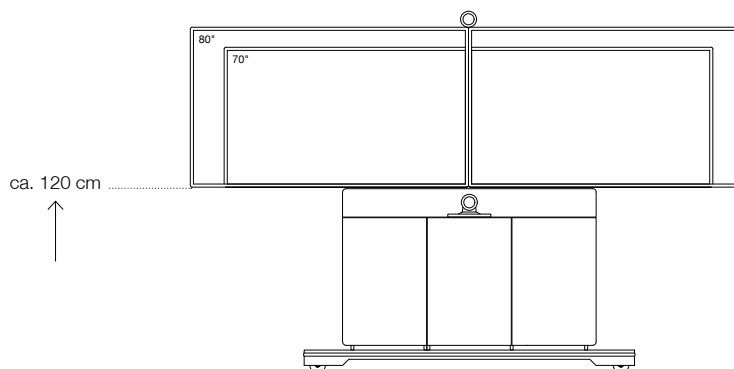

Medienstele_W8 L² neu

für 70" bis 80"- Displays
mit bis zu 80 kg Gewicht

Mobil mit Bodenplatte

VC-Kamerapositionierung:

oberhalb (höhenvariabel ab ca. 210 cm Höhe)
oder unterhalb des Displays (auf ca. 102 cm Höhe)
möglich.

Ausführung

Dreitürig – mit Stoffblende für externe Lautsprecher in Schwarz. Korpus und Tür aus MDF, in Strukturlack lackiert. Mit passiv belüftetem Stauraum zur individuellen Technikintegration. Vorbereitet zur Integration eines Videokonferenzsystems. Display-Halterung nicht im Lieferumfang enthalten.

Maße (B x T x H)

Gesamtmöbel, außen (Bodenplatte)	1650 (2150) x 310 (700) x 1960 (150) mm
Technik-Stauraum (*Beschläge nicht berücksichtigt)	2 x 450 x 270* x 820 mm 1 x 520 x 270* x 820 mm
Lautsprecher-Stauraum	2 x 430 x 270 x 165 mm

Voraussetzung zur Display-Integration

- max. Display-Breite	1900 mm
- max. Display-Gewicht	80 kg
- empf. Display-Tiefe (inkl. Halterung)	110 - 130 mm
- Montagefläche für Display-Halterung (B x H)	2850 x 710 mm
- Rücksprung für Display und Halterung	110 mm
- Höhe Display-Unterkante	1200 mm

Farbe** / Artikel-Nr.

Arktik-Weiß	10651
Lava-Schwarz	10652

Grundpreis für 1 Stück

8.270 Euro

zuzüglich Lieferung, s.u.

(ab 3 Stück = Staffelpreisen!)

auf Anfrage

Transport/Anlieferung und Montage durch Holzmedia.

nach Aufwand
auf Anfrage

Optionen	Oberfläche / Farbe	Artikel-Nr.	empfohlener Marktpreis
VC-Kamerakorpus unterhalb Display bei mittig geteilter Lautsprecherblende, Maße 340 x 270 x 180 mm (B x T x H)	Strukturlack Arktik-Weiß	10675	390 Euro
	Strukturlack Lava-Schwarz	10676	390 Euro
Halterung für VC-Kamera - für Position oberhalb Display, Stellfläche 240 x 150 mm (B x T) - für Position vor LS-Stoffblende, Stellfläche 250 x 200 mm (B x T)	Metall, pulverbeschichtet, schwarz	10033	190 Euro
	Metall, pulverbeschichtet, schwarz	10034	190 Euro
Individuelle Blende für VC-Systeme/Kameras neu für z.B. Cisco Webex Room Kit (Plus) / Crestron Flex / Polycam Studio / etc. inkl. Befestigungsunterkonstruktion Diese Blende ersetzt die Lautsprecherblende des Hauptprodukts.	Strukturlack Arktik-Weiß	10711	390 Euro
	Strukturlack Lava-Schwarz	10712	390 Euro
Schließung für Türen	Vernickelt matt	10035	148 Euro
Fachboden für Technikkorpus	Strukturlack Arktik-Weiß	L:10032, M:10682, R:10683	40 Euro
	Strukturlack Lava-Schwarz	L:10677, M:10684, R:10685	40 Euro
Halterung für Kabelaufwicklung rückseitig am Korpus	Strukturlack Arktik-Weiß	10036	140 Euro
	Strukturlack Lava-Schwarz	10665	140 Euro