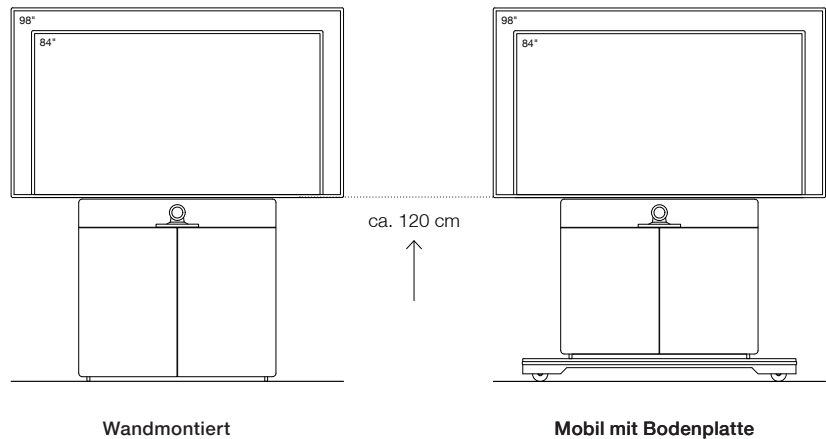

Medienstele_W8 XL

für 84" bis 98"- Displays
mit bis zu 100 kg Gewicht

VC-Kamerapositionierung:

unterhalb (auf ca. 102 cm Höhe) des
Displays möglich.

Ausführung

Zweitürig – mit Stoffblende für externe Lautsprecher in Schwarz. Korpus und Tür aus MDF, in Strukturlack lackiert. Mit passiv belüftetem Stauraum zur individuellen Technikintegration. Vorbereitet zur Integration eines Videokonferenzsystems. Display-Halterung nicht im Lieferumfang enthalten.

Maße (B x T x H)

Gesamtmöbel, außen (Bodenplatte)	1300 x 280 x 2070 mm	1300 (1800) x 280 (700) x 2070 (150) mm
Technik-Stauraum (*Beschläge nicht berücksichtigt)	2 x 560 x 240* x 950 mm	2 x 560 x 240* x 820 mm
Lautsprecher-Stauraum	1120 x 240 x 165 mm	1120 x 240 x 165 mm

Voraussetzung zur Display-Integration

- max. Display-Breite	2280 mm	2280 mm
- max. Display-Gewicht	100 kg	100 kg
- empf. Display-Tiefe (inkl. Halterung)	130 - 150 mm	130 - 150 mm
- Montagefläche für Display-Halterung (B x H)	1200 x 870 mm	1200 x 870 mm
- Rücksprung für Display und Halterung	130 mm	130 mm
- Höhe Display-Unterkante	1200 mm	1200 mm

Farbe** / Artikel-Nr.

Arktik-Weiß	10018	10020
Lava-Schwarz	10019	10021

Grundpreis für 1 Stück

4.250 Euro

5.960 Euro

zuzüglich Lieferung, s.u.

(ab 3 Stück = Staffelformen!)

auf Anfrage

auf Anfrage

Lieferung frei Lager / Bordstein

1. Stück	10040	540 Euro
jede weitere	10549	270 Euro

Verbringung und Montage der Möbel
durch Holzmedia.

auf Anfrage

Optionen	Oberfläche / Farbe	Artikel-Nr.	empfohlener Marktpreis
VC-Kamerakorpus unterhalb Display bei mittig geteilter Lautsprecherblende, Maße 340 x 240 x 180 mm (B x T x H)	Strukturlack Arktik-Weiß	10668	390 Euro
	Strukturlack Lava-Schwarz	10669	390 Euro
Halterung für VC-Kamera für Position vor LS-Stoffblende, Stellfläche 250 x 200 mm (B x T)	Metall, pulverbeschichtet, schwarz	10034	190 Euro
Individuelle Blende für VC-Systeme/Kameras neu für z.B. Cisco Webex Room Kit (Plus) / Crestron Flex / Polycom Studio / etc. inkl. Befestigungsunterkonstruktion Diese Blende ersetzt die Lautsprecherblende des Hauptprodukts.	Strukturlack Arktik-Weiß	10707	390 Euro
	Strukturlack Lava-Schwarz	10708	390 Euro
Schließung für Türen	Vernickelt matt	10035	148 Euro
Fachboden für Technikkorpus	Strukturlack Arktik-Weiß	10030	40 Euro
	Strukturlack Lava-Schwarz	10670	40 Euro
Halterung für Kabelaufwicklung rückseitig am Korpus der mobilen Version	Strukturlack Arktik-Weiß	10036	140 Euro
	Strukturlack Lava-Schwarz	10665	140 Euro

** Strukturlackfarbtöne können gegen 390 Euro Aufpreis je Auftrag angepasst werden.
Preise = unverbindliche Verkaufspreisempfehlung, zuzüglich der gesetzlichen MwSt. (in Euro)