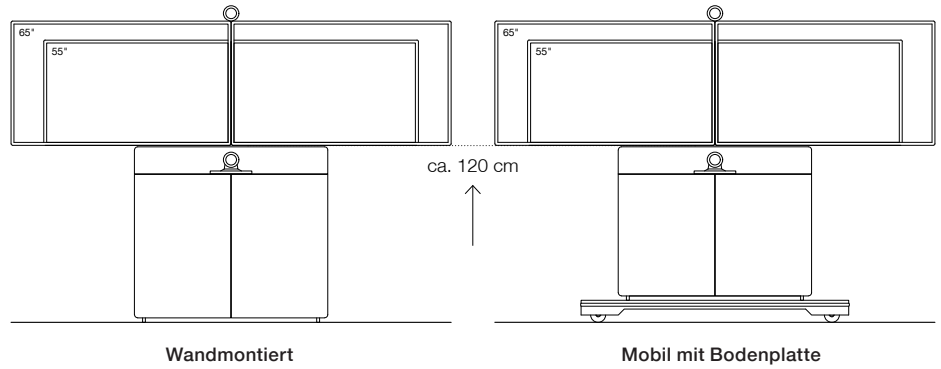

Medienstele_W8 M²

für 55" bis 65"- Displays
mit bis zu 60 kg Gewicht

VC-Kamerapositionierung:
oberhalb (höhenvariabel ab ca. 195 cm Höhe)
oder unterhalb des Displays (auf ca. 102 cm Höhe)
möglich.

Ausführung

Zweitürig – mit Stoffblende für externe Lautsprecher in Schwarz. Korpus und Tür aus MDF, in Strukturlack lackiert. Mit passiv belüftetem Stauraum zur individuellen Technikintegration. Vorbereitet zur Integration eines Videokonferenzsystems. Display-Halterung nicht im Lieferumfang enthalten.

Maße (B x T x H)

Gesamtmöbel, außen (Bodenplatte)	1300 x 280 x 1900 mm	1300 (1800) x 280 (700) x 1900 (150) mm
Technik-Stauraum (*Beschläge nicht berücksichtigt)	2 x 560 x 240* x 950 mm	2 x 560 x 240* x 820 mm
Lautsprecher-Stauraum	1120 x 240 x 165 mm	1120 x 240 x 165 mm

Vorraussetzung zur Display-Integration

- max. Display-Breite	1600 mm	1600 mm
- max. Display-Gewicht	60 kg	60 kg
- empf. Display-Tiefe (inkl. Halterung)	80 - 100 mm	80 - 100 mm
- Montagefläche für Display-Halterung (B x H)	2200 x 650 mm	2200 x 650 mm
- Rücksprung für Display und Halterung	80 mm	80 mm
- Höhe Display-Unterkante	1200 mm	1200 mm

Farbe** / Artikel-Nr.

Arktik-Weiß	10022	10024
Lava-Schwarz	10023	10025

Grundpreis für 1 Stück

4.530 Euro

6.260 Euro

zuzüglich Lieferung, s.u.

(ab 3 Stück = Staffelpkonditionen!)

auf Anfrage

auf Anfrage

Lieferung frei Lager / Bordstein

1. Stück	10041	650 Euro
jede weitere	10550	325 Euro

Verbringung und Montage der Möbel durch Holzmedia.

auf Anfrage

Optionen	Oberfläche / Farbe	Artikel-Nr.	empfohlener Marktpreis
VC-Kamerakorpus unterhalb Display bei mittig geteilter Lautsprecherblende, Maße 340 x 240 x 180 mm (B x T x H)	Strukturlack Arktik-Weiß	10672	390 Euro
	Strukturlack Lava-Schwarz	10673	390 Euro
Halterung für VC-Kamera - für Position oberhalb Display, Stellfläche 240 x 150 mm (B x T) - für Position vor LS-Stoffblende, Stellfläche 250 x 200 mm (B x T)	Metall, pulverbeschichtet, schwarz	10033	190 Euro
	Metall, pulverbeschichtet, schwarz	10034	190 Euro
Individuelle Blende für VC-Systeme/Kameras neu für z.B. Cisco Webex Room Kit (Plus) / Crestron Flex / Polycom Studio / etc. inkl. Befestigungsunterkonstruktion Diese Blende ersetzt die Lautsprecherblende des Hauptprodukts.	Strukturlack Arktik-Weiß	10709	390 Euro
	Strukturlack Lava-Schwarz	10710	390 Euro
Schließung für Türe	Vernickelt matt	10035	148 Euro
Fachboden für Technikkorpus	Strukturlack Arktik-Weiß	10031	40 Euro
	Strukturlack Lava-Schwarz	10674	40 Euro
Halterung für Kabelaufwicklung rückseitig am Korpus der mobilen Version	Strukturlack Arktik-Weiß	10036	140 Euro
	Strukturlack Lava-Schwarz	10665	140 Euro

** Strukturlackfarbtöne können gegen 390 Euro Aufpreis je Auftrag angepasst werden.
Preise = unverbindliche Verkaufspreisempfehlung, zuzüglich der gesetzlichen MwSt. (in Euro)