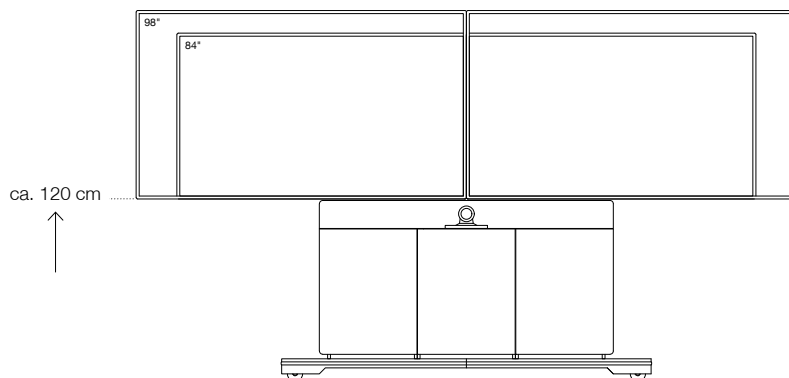

Medienstele_W8 XL² **neu**

für 84" bis 98"- Displays
mit bis zu 100 kg Gewicht

Mobil mit Bodenplatte

VC-Kamerapositionierung:
unterhalb (auf ca. 102 cm Höhe)
des Displays möglich.

Ausführung

Dreitürig – mit Stoffblende für externe Lautsprecher in Schwarz. Korpus und Tür aus MDF, in Strukturlack lackiert. Mit passiv belüftetem Stauraum zur individuellen Technikintegration. Vorbereitet zur Integration eines Videokonferenzsystems. Display-Halterung nicht im Lieferumfang enthalten.

Maße (B x T x H)

Gesamtmöbel, außen (Bodenplatte)	1950 (2450) x 310 (750) x 2070 (150) mm
Technik-Stauraum (*Beschlüge nicht berücksichtigt)	2 x 550 x 270* x 820 mm 1 x 610 x 270* x 820 mm
Lautsprecher-Stauraum	2 x 520 x 270 x 165 mm

Vorraussetzung zur Display-Integration

- max. Display-Breite	2280 mm
- max. Display-Gewicht	100 kg
- empf. Display-Tiefe (inkl. Halterung)	130 - 150 mm
- Montagefläche für Display-Halterung (B x H)	3400 x 820 mm
- Rücksprung für Display und Halterung	130 mm
- Höhe Display-Unterkante	1200 mm

Farbe** / Artikel-Nr.

Arktik-Weiß	10655
Lava-Schwarz	10656

Grundpreis für 1 Stück

9.690 Euro

zuzüglich Lieferung, s.u.

(ab 3 Stück = Staffeldingungen!)

auf Anfrage

Transport/Anlieferung und Montage durch Holzmedia.

nach Aufwand
auf Anfrage

Optionen	Oberfläche / Farbe	Artikel-Nr.	empfohlener Marktpreis
VC-Kamerakorpus unterhalb Display bei mittig geteilter Lautsprecherblende, Maße 340 x 270 x 180 mm (B x T x H)	Strukturlack Arktik-Weiß	10679	390 Euro
	Strukturlack Lava-Schwarz	10680	390 Euro
Halterung für VC-Kamera für Position vor LS-Stoffblende, Stellfläche 250 x 200 mm (B x T)	Metall, pulverbeschichtet, schwarz	10034	190 Euro
Individuelle Blende für VC-Systeme/Kameras neu für z.B. Cisco Webex Room Kit (Plus) / Crestron Flex / Polycom Studio / etc. inkl. Befestigungsunterkonstruktion Diese Blende ersetzt die Lautsprecherblende des Hauptprodukts.	Strukturlack Arktik-Weiß	10713	390 Euro
	Strukturlack Lava-Schwarz	10714	390 Euro
Schließung für Türe	Vernickelt matt	10035	148 Euro
Fachboden für Technikkorpus	Strukturlack Arktik-Weiß	L+R:10681, M:10686	40 Euro
	Strukturlack Lava-Schwarz	L+R:10687, M:10688	40 Euro
Halterung für Kabelaufwicklung rückseitig am Korpus	Strukturlack Arktik-Weiß	10036	140 Euro
	Strukturlack Lava-Schwarz	10665	140 Euro