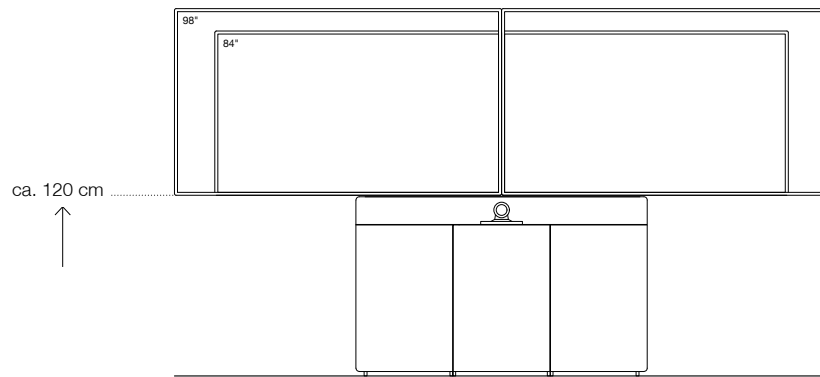

Medienstele_W8 XL² **neu**

für 84" bis 98"- Displays
mit bis zu 100 kg Gewicht

VC-Kamerapositionierung:
unterhalb (auf ca. 102 cm Höhe)
des Displays möglich.

Wandmontiert

Ausführung

Dreitürig – mit Stoffblende für externe Lautsprecher in Schwarz. Korpus und Tür aus MDF, in Strukturlack lackiert. Mit passiv belüftetem Stauraum zur individuellen Technikintegration. Vorbereitet zur Integration eines Videokonferenzsystems. Display-Halterung nicht im Lieferumfang enthalten.

Maße (B x T x H)

Gesamtmöbel, außen	1950 x 310 x 2070 mm
Technik-Stauraum (*Beschlüge nicht berücksichtigt)	2 x 550 x 270* x 950 mm 1 x 610 x 270* x 950 mm
Lautsprecher-Stauraum	2 x 520 x 270 x 165 mm

Voraussetzung zur Display-Integration

- max. Display-Breite	2280 mm
- max. Display-Gewicht	100 kg
- empf. Display-Tiefe (inkl. Halterung)	130 - 150 mm
- Montagefläche für Display-Halterung (B x H)	3400 x 820 mm
- Rücksprung für Display und Halterung	130 mm
- Höhe Display-Unterkante	1200 mm

Farbe** / Artikel-Nr.

Arktik-Weiß	10653
Lava-Schwarz	10654

Grundpreis für 1 Stück

6.970 Euro

zuzüglich Lieferung, s.u.

(ab 3 Stück = Staffelformen!)

auf Anfrage

Transport/Anlieferung und Montage durch Holzmedia.

nach Aufwand
auf Anfrage

Optionen	Oberfläche / Farbe	Artikel-Nr.	empfohlener Marktpreis
VC-Kamerakorpus unterhalb Display bei mittig geteilter Lautsprecherblende, Maße 340 x 270 x 180 mm (B x T x H)	Strukturlack Arktik-Weiß Strukturlack Lava-Schwarz	10679 10680	390 Euro 390 Euro
Halterung für VC-Kamera für Position vor LS-Stoffblende, Stellfläche 250 x 200 mm (B x T)	Metall, pulverbeschichtet, schwarz	10034	190 Euro
Individuelle Blende für VC-Systeme/Kameras neu für z.B. Cisco Webex Room Kit (Plus) / Crestron Flex / Polycom Studio / etc. inkl. Befestigungsunterkonstruktion Diese Blende ersetzt die Lautsprecherblende des Hauptprodukts.	Strukturlack Arktik-Weiß Strukturlack Lava-Schwarz	10713 10714	390 Euro 390 Euro
Schließung für Türen	Vernickelt matt	10035	148 Euro
Fachboden für Technikkorpus	Strukturlack Arktik-Weiß Strukturlack Lava-Schwarz	L+R:10681, M:10686 L+R:10687, M:10688	40 Euro 40 Euro

** Strukturlackfarbtöne können gegen 390 Euro Aufpreis je Auftrag angepasst werden.
Preise = unverbindliche Verkaufspreisempfehlung, zuzüglich der gesetzlichen MwSt. (in Euro)