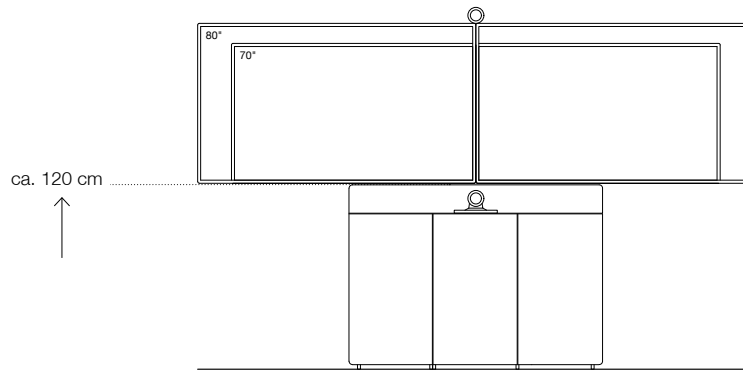

Medienstele_W8 L²

für 70" bis 80"- Displays
mit bis zu 80 kg Gewicht

Wandmontiert

VC-Kamerapositionierung:

oberhalb (höhenvariabel ab ca. 210 cm Höhe)
oder unterhalb des Displays (auf ca. 102 cm Höhe)
möglich.

Ausführung

Dreitürig – mit Stoffblende für externe Lautsprecher in Schwarz. Korpus und Tür aus MDF, in Strukturlack lackiert. Mit passiv belüftetem Stauraum zur individuellen Technikintegration. Vorbereitet zur Integration eines Videokonferenzsystems. Display-Halterung nicht im Lieferumfang enthalten.

Maße (B x T x H)

Gesamtmöbel, außen	1650 x 310 x 1960 mm
Technik-Stauraum (*Beschlüge nicht berücksichtigt)	2 x 450 x 270* x 950 mm
	1 x 520 x 270* x 950 mm
Lautsprecher-Stauraum	2 x 430 x 270 x 165 mm

Vorraussetzung zur Display-Integration

- max. Display-Breite	1900 mm
- max. Display-Gewicht	80 kg
- empf. Display-Tiefe (inkl. Halterung)	110 - 130 mm
- Montagefläche für Display-Halterung (B x H)	2850 x 710 mm
- Rücksprung für Display und Halterung	110 mm
- Höhe Display-Unterkante	1200 mm

Farbe** / Artikel-Nr.

Arktik-Weiß	10026
Lava-Schwarz	10027

Grundpreis für 1 Stück

5.940 Euro

zuzüglich Lieferung, s.u.

(ab 3 Stück = Staffelformen!)

auf Anfrage

Transport/Anlieferung und Montage durch Holzmedia.

nach Aufwand
auf Anfrage

Optionen	Oberfläche / Farbe	Artikel-Nr.	empfohlener Marktpreis
VC-Kamerakorpus unterhalb Display bei mittig geteilter Lautsprecherblende, Maße 340 x 270 x 180 mm (B x T x H)	Strukturlack Arktik-Weiß	10675	390 Euro
	Strukturlack Lava-Schwarz	10676	390 Euro
Halterung für VC-Kamera			
- für Position oberhalb Display, Stellfläche 240 x 150 mm (B x T)	Metall, pulverbeschichtet, schwarz	10033	190 Euro
- für Position vor LS-Stoffblende, Stellfläche 250 x 200 mm (B x T)	Metall, pulverbeschichtet, schwarz	10034	190 Euro
Individuelle Blende für VC-Systeme/Kameras neu für z.B. Cisco Webex Room Kit (Plus) / Crestron Flex / Polycom Studio / etc. inkl. Befestigungsunterkonstruktion Diese Blende ersetzt die Lautsprecherblende des Hauptprodukts.	Strukturlack Arktik-Weiß	10711	390 Euro
	Strukturlack Lava-Schwarz	10712	390 Euro
Schließung für Türe	Vernickelt matt	10035	148 Euro
Fachboden für Technikkorpus	Strukturlack Arktik-Weiß	L:10032, M:10682, R:10683	40 Euro
	Strukturlack Lava-Schwarz	L:10677, M:10684, R:10685	40 Euro

** Strukturlackfarbtöne können gegen 390 Euro Aufpreis je Auftrag angepasst werden.
Preise = unverbindliche Verkaufspreisempfehlung, zuzüglich der gesetzlichen MwSt. (in Euro)