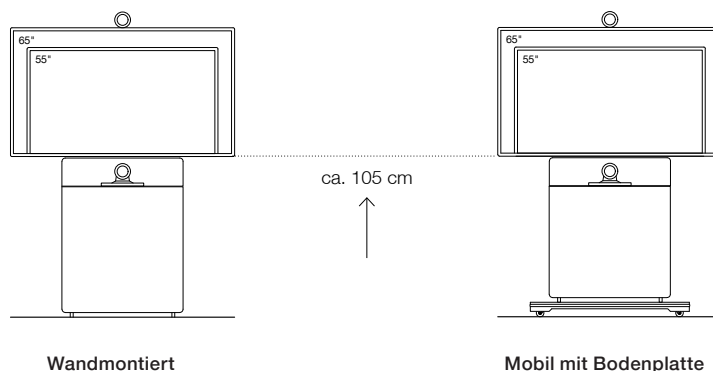

Medienstele_W8 M

für 55" bis 65"- Displays
mit bis zu 60 kg Gewicht

VC-Kamerapositionierung:

oberhalb (höhenvariabel ab ca.180 cm Höhe) oder unterhalb des Displays (auf ca. 85 cm Höhe) möglich.

Ausführung

Eintürig – mit Stoffblende für externe Lautsprecher in Schwarz. Korpus und Tür aus MDF, in Strukturlack lackiert. Mit passiv belüftetem Stauraum zur individuellen Technikintegration. Vorbereitet zur Integration eines Videokonferenzsystems. Display-Halterung nicht im Lieferumfang enthalten.

Maße (B x T x H)

	Wandmontiert	Mobil mit Bodenplatte
Gesamtmaß, außen (Bodenplatte)	800 x 220 x 1750 mm	800 (1050) x 220 (550) x 1750 (100) mm
Technik-Stauraum (*Beschläge nicht berücksichtigt)	650 x 180* x 800 mm	650 x 180* x 720 mm
Lautsprecher-Stauraum	620 x 180 x 165 mm	620 x 180 x 165 mm

Maße (B x T x H)

Gesamtmöbel, außen (Bodenplatte)	1300 x 280 x 2070 mm	1300 (1800) x 280 (700) x 2070 (150) mm
Technik-Stauraum (*Beschläge nicht berücksichtigt)	2 x 560 x 240* x 950 mm	2 x 560 x 240* x 820 mm
Lautsprecher-Stauraum	1120 x 240 x 165 mm	1120 x 240 x 165 mm