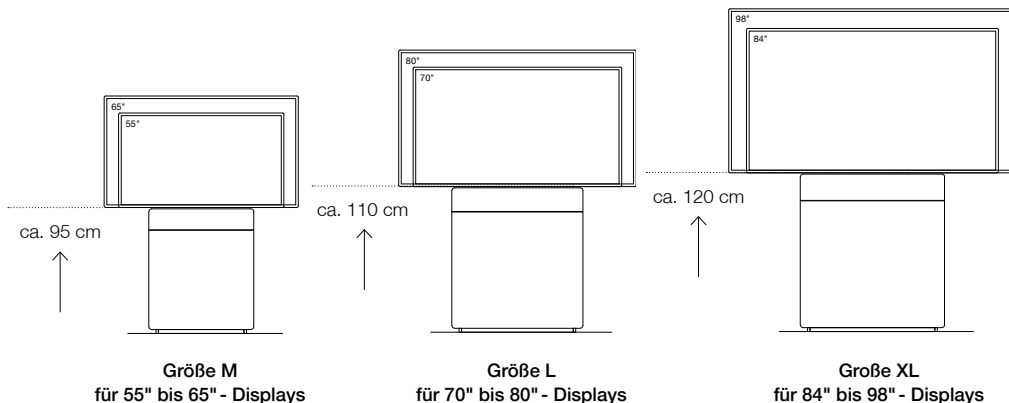

## Ausführung

Korpus und Frontblende aus MDF, mit Strukturlack lackiert.  
Display-Halterung nicht im Lieferumfang enthalten.

## Maße (B x T x H)

Gesamtmöbel, außen	800 x 130 x 1590 mm	1000 x 130 x 1880 mm	1100 x 130 x 2070 mm
Technik-Stauraum (*Beschläge nicht berücksichtigt)	650 x 90* x 930 mm	850 x 90* x 1080 mm	950 x 90* x 1180 mm

## Voraussetzung zur Display-Integration

- max. Display-Breite	1600 mm	1900 mm	2280 mm
- max. Display-Gewicht	60 kg	80 kg	100 kg
- empf. Display-Tiefe (inkl. Halterung)	110 mm	110 mm	110 mm
- Montagefläche für Display-Halterung (B x H)	650 x 630 mm	850 x 770 mm	950 x 860 mm