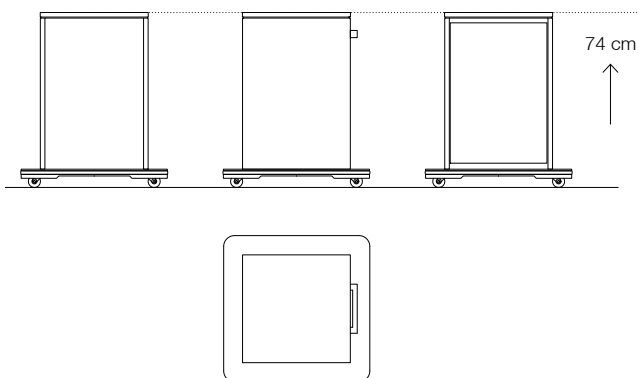

# Media Cube\_X4 - regular neu

als mobile Medieneinheit in Tischhöhe

**Ausführung** Korpus und Bodenplatte aus MDF, in Strukturlack lackiert. Mit verschiedenen Optionen zur Integration von Technik sowie Datenanschlussfeldern.

## Ausführung Ablagefläche:

### Maße (B x T x H)

- Gesamtmöbel, außen (Bodenplatte)	450/610 x 450/610 x 740 mm
- Technik-Stauraum, (Beschläge nicht berücksichtigt)	410 x 410 x 640 mm
- Ablagefläche (B x T)	450 x 450 mm

### Maße (B x T x H)

- Gesamtmöbel, außen (Bodenplatte)	450/610 x 450/610 x 1100 mm
- Technik-Stauraum, (Beschläge nicht berücksichtigt)	410 x 410 x 1000 mm
- Ablagefläche (B x T)	450 x 450 mm