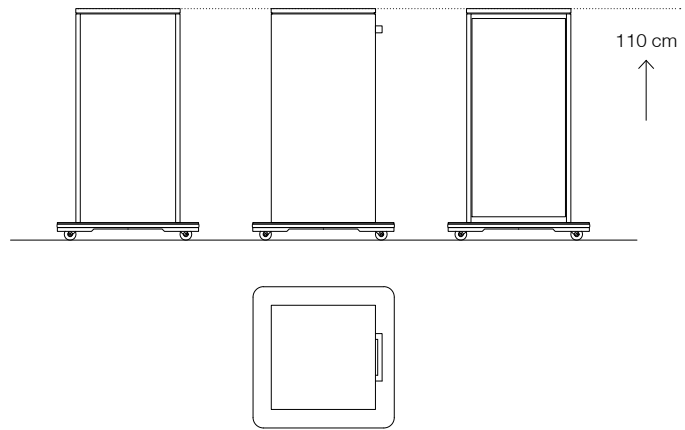

Media Cube_X4 - high neu

als mobile Medieneinheit in Stehtischhöhe

Ausführung

Korpus und Bodenplatte aus MDF, in Strukturlack lackiert. Mit verschiedenen Optionen zur Integration von Technik sowie Datenanschlussfeldern.

Ausführung Ablagefläche:

Maße (B x T x H)

- Gesamtmöbel, außen (Bodenplatte)	450/610 x 450/610 x 1100 mm
- Technik-Stauraum, (Beschläge nicht berücksichtigt)	410 x 410 x 1000 mm
- Ablagefläche (B x T)	450 x 450 mm

Farbe* / Artikel-Nr.

Arktik-Weiß	11326
Lava-Schwarz	11327

Grundpreis für 1 Stück

zuzüglich Lieferung, s. u. (ab 3 Stück = Staffelkonditionen!)	1.880 Euro auf Anfrage

Lieferung frei Lager / Bordstein

1. Stück	11332	180 Euro
jedes weitere	11333	90 Euro

Verbringung und Montage der Möbel

auf Anfrage

Optionen	Oberfläche / Farbe	Artikel-Nr.	empfohlener Marktpreis
Halterung für Kabelaufwicklung rückseitig am Korpus	Strukturlack Arktik-Weiß	11345	160 Euro
	Strukturlack Lava-Schwarz	11346	160 Euro
Individuelle Ausfräsung zur freien Positionierung von Tastenfeldern, Mediensteuerungen oder Datenanschlussfeldern	innen unlackiert	12040	130 Euro
	innen auslackiert	12041	190 Euro
Kabeldurchlass-Hülse Ø 20 mm zur freien Positionierung, inkl. Ausfräsung und Einbau	Edelstahl	12042	150 Euro
Kabeldurchlass Ø 60mm zur freien Positionierung, inkl. Ausfräsung und Einbau	Kunststoff weiß	12043	140 Euro
	Kunststoff schwarz	12044	140 Euro
Schließung für Türe	Vernickelt matt	11334	170 Euro
Fachboden	Strukturlack Arktik-Weiß	11878	55 Euro
	Strukturlack Lava-Schwarz	11879	55 Euro
Datenanschlussfelder / Medienklappe			auf Anfrage