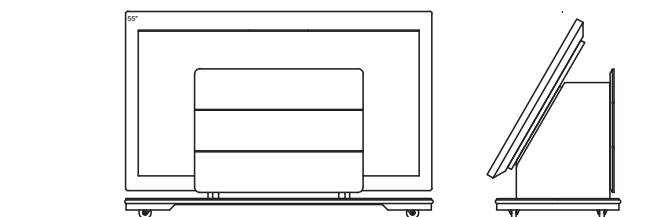

Display Caddy_X5 neu

für 50" bis 65" - Displays
mit bis zu 60 kg Gewicht

mobil

Ausführung

Maße (B x T x H)

Gesamtmöbel, außen (Bodenplatte)

690 (1250) x 400 (500) x 800 (85) mm

Technik-Stauraum (*Beschlüge nicht berücksichtigt)

440 x 180/350 x 450 mm

Voraussetzung zur Display-Integration

- max. Display-Breite

1600 mm

- max. Display-Gewicht

60 kg

- Montagefläche für Display/-Halterung (B x H)

1150 x 600 mm