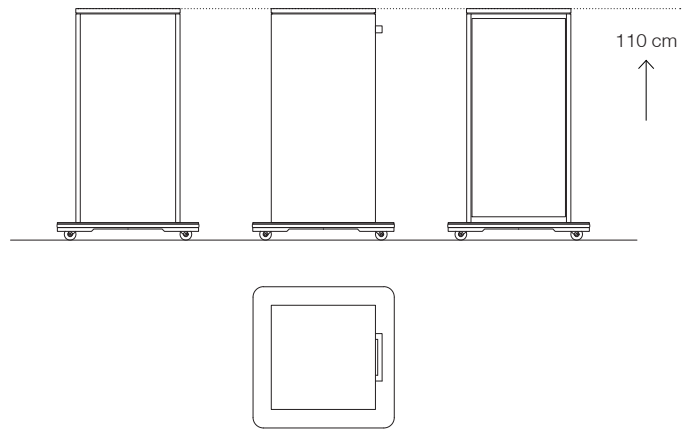

Ausführung Ablagefläche:

Maße (B x T x H)

- Gesamtmöbel, außen (Bodenplatte)	450/610 x 450/610 x 740 mm
- Technik-Stauraum, (Beschläge nicht berücksichtigt)	410 x 410 x 640 mm
- Ablagefläche (B x T)	450 x 450 mm

1. Stück	11330	160 Euro
jedes weitere	11331	80 Euro

Verbringung und Montage der Möbel

auf Anfrage

Optionen	Oberfläche / Farbe	Artikel-Nr.	empfohlener Marktpreis
Halterung für Kabelaufwicklung rückseitig am Korpus	Strukturlack Arktik-Weiß	11345	160 Euro
	Strukturlack Lava-Schwarz	11346	160 Euro
Individuelle Ausfräsung zur freien Positionierung von Tastenfeldern, Mediensteuerungen oder Datenanschlussfeldern	innen unlackiert	12040	130 Euro
	innen auslackiert	12041	190 Euro
Kabeldurchlass-Hülse Ø 20 mm zur freien Positionierung, inkl. Ausfräsung und Einbau	Edelstahl	12042	150 Euro
Kabeldurchlass Ø 60mm zur freien Positionierung, inkl. Ausfräsung und Einbau	Kunststoff weiß	12043	140 Euro
	Kunststoff schwarz	12044	140 Euro
Schließung für Türe	Vernickelt matt	11334	170 Euro
Fachboden	Strukturlack Arktik-Weiß	11878	55 Euro
	Strukturlack Lava-Schwarz	11879	55 Euro
Datenanschlussfelder / Medienklappe			auf Anfrage

Media Cube_X4 - high

als mobile Medieneinheit in Stehtischhöhe

Ausführung

Korpus und Bodenplatte aus MDF, in Strukturlack lackiert. Mit verschiedenen Optionen zur Integration von Technik sowie Datenanschlussfeldern.

Ausführung Ablagefläche:

Maße (B x T x H)

- Gesamtmöbel, außen (Bodenplatte)	450/610 x 450/610 x 1100 mm
- Technik-Stauraum, (Beschlüge nicht berücksichtigt)	410 x 410 x 1000 mm
- Ablagefläche (B x T)	450 x 450 mm