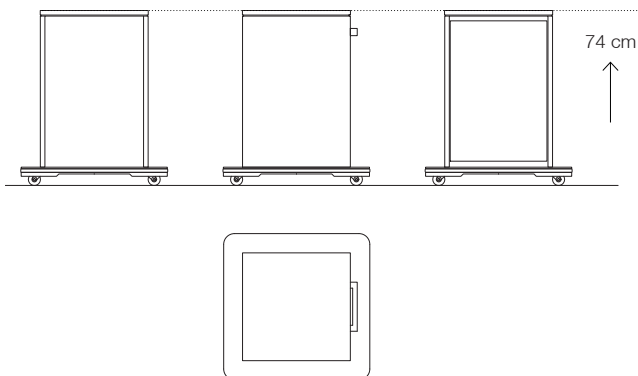

Media Cube_X4 - regular

als mobile Medieneinheit in Tischhöhe

Ausführung

Korpus und Bodenplatte aus MDF, in Strukturlack lackiert. Mit verschiedenen Optionen zur Integration von Technik sowie Datenanschlussfeldern.

Ausführung Ablagefläche:

Maße (B x T x H)

- Gesamtmöbel, außen (Bodenplatte)	450/610 x 450/610 x 740 mm
- Technik-Stauraum, (Beschläge nicht berücksichtigt)	410 x 410 x 640 mm
- Ablagefläche (B x T)	450 x 450 mm

Media Cube_X4 - high

als mobile Medieneinheit in Stehtischhöhe

Ausführung

Korpus und Bodenplatte aus MDF, in Strukturlack lackiert. Mit verschiedenen Optionen zur Integration von Technik sowie Datenanschlussfeldern.

Ausführung Ablagefläche:

Maße (B x T x H)

- Gesamtmöbel, außen (Bodenplatte)	450/610 x 450/610 x 1100 mm
- Technik-Stauraum, (Beschlüge nicht berücksichtigt)	410 x 410 x 1000 mm
- Ablagefläche (B x T)	450 x 450 mm