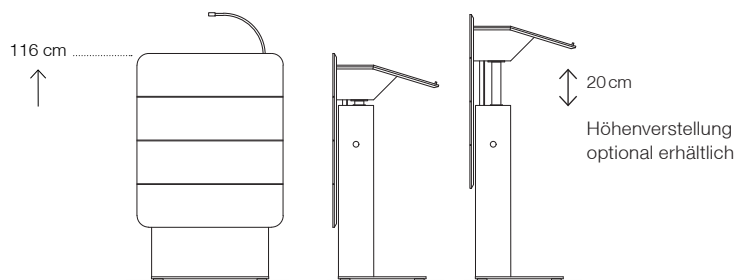

Rednerpult_X3

Freistehend

Ausführung

Frontpanel, Korpus und Tür aus MDF, in Strukturlack lackiert.
Mit Stauraum zur individuellen Technikintegration. Bodenplatte aus Metal, pulverbeschichtet.
Inkl. seitlich ausziehbarer Edelstahlgriffe zum Vertragen des Pultes.

Inkl. Wasserglasabsenkung, Tablet-Halter, vorbereitet für Mikrofon-Integration (XLR Buchse).
Inkl. Datenanschlussfeld (je 1 x 230V Schuko, Doppel-USB-Charger, RJ45 Cat 6- / HDMI-Buchse).

Ausführung Ablagefläche:

Maße (B x T x H)

- Gesamtmöbel, außen	750 x 545/180 x 1160 mm
- Technik-Stauraum (Beschläge nicht berücksichtigt)	560 x 140 x 780 mm
- Ablagefläche (B x T)	670 x 350 mm

Farbe* / Artikel-Nr.

Arktik-Weiß	10431
Lava-Schwarz	10432

Grundpreis für 1 Stück

zuzüglich Lieferung, s. u.

(ab 3 Stück = Staffelformen!)

5.480 Euro ↑

auf Anfrage

Lieferung frei Lager / Bordstein

1. Stück	10438	370 Euro
jedes weitere	10544	185 Euro

Verbringung und Montage der Möbel
durch Holzmedia.

auf Anfrage

Optionen

Oberfläche / Farbe

Artikel-Nr.

empfohlener Marktpreis

Höhenverstellung um ca. 20 cm

verringertes Technik-Stauraum =
560 x 140 x 200 mm + 200 x 140 x 550 mm (B x T x H)

10433

1.290 Euro ↑

Zweite Mikrofönvorbereitung

Körperschallentkoppelte Einbauhalterung

Schwarz

10434

170 Euro

Leseleuchte

oben links im Pult integriert

Aluminium eloxiert

Aluminium schwarz eloxiert

10435

10753

490 Euro

490 Euro

Schließung für Türe

Vernickelt matt

10436

150 Euro

Fachboden für Technikkorpus

(nur ohne Höhenverstellung einsetzbar!)

Strukturlack Arktik-Weiß

Strukturlack Lava-Schwarz

10437

10752

40 Euro

40 Euro

Logopanel

magnetisch, 750 x 10 x 220 mm (B x T x H)

Strukturlack Arktik-Weiß

Strukturlack Lava-Schwarz

10236

10774

690 Euro

690 Euro

Rollwagen

790 x 620 x 140 mm (B x T x H)

in MDF, schwarz

10871

390 Euro

* Strukturlackfarbtöne können gegen 390 Euro Aufpreis je Auftrag angepasst werden.

Preise = unverbindliche Verkaufspreisempfehlung, zuzüglich der gesetzlichen MwSt. (in Euro)

↑ = im Preis erhöht