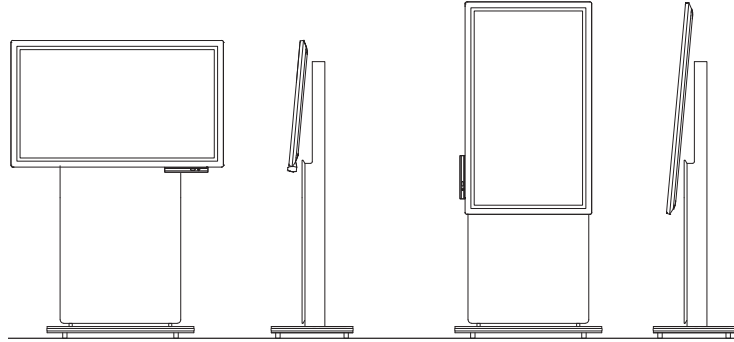

Medienstele_W8 Flip

speziell für das Samsung Flip
zur Display-Anbringung mittels Hagor-Halterung
WH SA Flip (5690)

Freistehend

Ausführung

Korpus und Frontblende aus MDF, mit Strukturlack lackiert.
Mit passiv belüftetem Stauraum zur individuellen Technikintegration.
Displayhalterung nicht im Lieferumfang enthalten.

Maße (B x T x H)

- Gesamtmöbel, außen	740 x 140 x 1680 mm
- Bodenplatte	900 x 500 x 40 mm
- Technikkorpus, innen (Beschlüge nicht berücksichtigt)	590 x 94 x 980 mm
- Montagefläche für Technikkomponenten (BxH)	590 x 980 mm