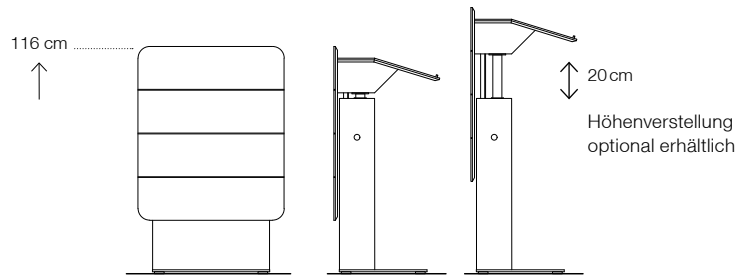

Rednerpult_X3

Freistehend

Ausführung

Frontpanel, Korpus und Tür aus MDF, in Strukturlack lackiert.
Mit Stauraum zur individuellen Technikintegration. Bodenplatte aus Metal, pulverbeschichtet, schwarz.
Inkl. Wasserglasabsenkung, Tablet-Halter und inkl. seitlich ausziehbarer Edelstahlgriffe zum Vertragen des Pultes.

Ausführung Ablagefläche:

Maße (B x T x H)

- Gesamtmöbel, außen	750 x 545/180 x 1160 mm
- Technik-Stauraum (Beschlüge nicht berücksichtigt)	560 x 140 x 780 mm
- Ablagefläche (B x T)	670 x 350 mm

Farbe* / Artikel-Nr.

Arktik-Weiß	12019
Lava-Schwarz	12020

Grundpreis für 1 Stück

zuzüglich Lieferung, s. u.
(ab 3 Stück = Staffelpreisen!)

6.340 Euro

auf Anfrage

Lieferung frei Lager / Bordstein

1. Stück	10438	430 Euro
jedes weitere	10544	215 Euro

Verbringung und Montage der Möbel

auf Anfrage

Optionen	Oberfläche / Farbe	Artikel-Nr.	empfohlener Marktpreis
Höhenverstellung um ca. 20 cm verringertes Technik-Stauraum = 560 x 140 x 200 mm + 200 x 140 x 550 mm (B x T x H)		10433	1.550 Euro
Mikrofonvorbereitung (XLR-Buchse) Körperschallentkoppelte Einbauhalterung	schwarz	12021	190 Euro
Individuelle Ausfräsung für Anschlussfeld	innen unlackiert	12040	130 Euro
	innen auslackiert	12041	190 Euro
Ausfräsung für Anschlussfeld "Power Frame Cover Small" (3-fach)	innen unlackiert	12026	130 Euro
Einbaurahmen mit Klappe "Power Frame Cover Small" (3-fach) (ohne Steckdosen-Einheit)	weiß	10502	540 Euro
	schwarz	10503	540 Euro
Leseleuchte oben links im Pult integriert	Aluminium eloxiert	10435	540 Euro
	Aluminium schwarz eloxiert	10753	540 Euro
Schließung für Türe	Vernickelt matt	10436	170 Euro
Fachboden für Technikkorpus nur ohne Höhenverstellung einsetzbar!	Strukturlack Arktik-Weiß	10437	50 Euro
	Strukturlack Lava-Schwarz	10752	50 Euro
Logopanel magnetisch, 750 x 10 x 220 mm (B x T x H)	Strukturlack Arktik-Weiß	10236	790 Euro
	Strukturlack Lava-Schwarz	10774	790 Euro
Rollwagen 790 x 620 x 140 mm (B x T x H)	in MDF, schwarz	10871	490 Euro