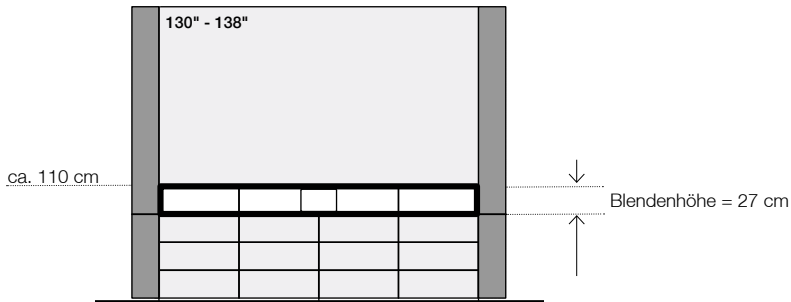

... optional mit Technikblende zur Integration von Videokonferenztechnik

	ca. Größe	Oberfläche / Farbe	Artikel-Nr.	empfohlener Marktpreis
Technikkorpus/-blende mit VC-Kamerakorpus				
VC Kamerakorpus Maße: 340 x 210 mm (B x H) unterhalb des LED-Screens				
	130" - 138"	in Strukturlack Arktik-Weiß	11993	2.395 Euro
		in Strukturlack Lava-Schwarz	11994	2.395 Euro
Technikkorpus mit individueller Blende für VC-Soundbars				
für z. B. Cisco Webex Room Kit (Plus) / Crestron Flex / Polycom Studio / etc. inkl. Befestigungsunterkonstruktion				
	130" - 138"	in Strukturlack Arktik-Weiß	11995	2.725 Euro
		in Strukturlack Lava-Schwarz	11996	2.725 Euro
VC-Kamerakorpus im seittl. Lautsprecherkorpus neu				
Maße: 300 x 240 mm (B x H) Positionierung individuell abgestimmt (je Stück / Seite) Lautsprecherkorpus ca. 100 mm verbreitert				
	130" - 138"	links	11997	790 Euro
		rechts	11998	790 Euro