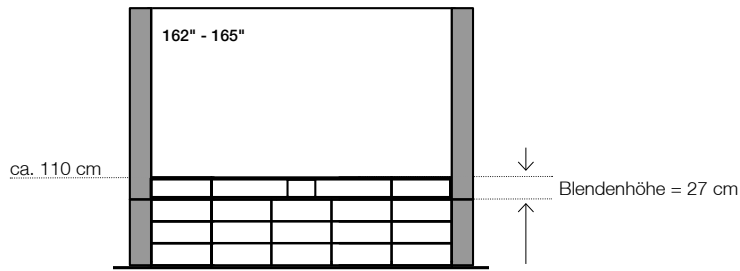

... optional mit Technikblende zur Integration von Videokonferenztechnik

	ca. Größe	Oberfläche / Farbe	Artikel-Nr.	empfohlener Marktpreis
Technikkorpus/-blende mit VC-Kamerakorpus				
VC Kamerakorpus Maße: 340 x 210 mm (L x H) unterhalb des LED-Screens				
	162" - 165"	in Strukturlack Arktik-Weiß	12009	2.840 Euro
		in Strukturlack Lava-Schwarz	12010	2.840 Euro
Technikkorpus mit individueller Blende für VC-Soundbars				
für z. B. Cisco Webex Room Kit (Plus) / Crestron Flex / Polycorn Studio / etc. inkl. Befestigungsunterkonstruktion				
	162" - 165"	in Strukturlack Arktik-Weiß	12011	3.170 Euro
		in Strukturlack Lava-Schwarz	12012	3.170 Euro
VC-Kamerakorpus im seiti. Lautsprecherkorpus neu				
Maße: 300 x 240 mm (B x H) Positionierung individuell abgestimmt (je Stück / Seite) Lautsprecherkorpus ca. 100 mm verbreitert				
	162" - 165"	links	12013	790 Euro
		rechts	12014	790 Euro