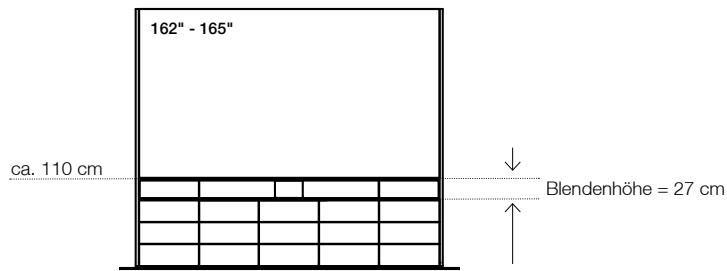

... optional mit Technikblende zur Integration von Videokonferenztechnik

	ca. Größe	Oberfläche / Farbe	Artikel-Nr.	empfohlener Marktpreis
Technikkorpus/-blende mit VC-Kamerakorpus				
VC Kamerakorpus Maße: 340 x 210 mm (L x H) unterhalb des LED-Screens				
	162" - 165"	in Strukturlack Arktik-Weiß	12001	2.840 Euro
		in Strukturlack Lava-Schwarz	12002	2.840 Euro
Technikkorpus/-blende mit VC-Kamerakorpus, außen mit Stoffblenden für externe Lautsprecher (je 680 x 220 mm / L x H)				
	162" - 165"	in Strukturlack Arktik-Weiß	12003	3.170 Euro
		in Strukturlack Lava-Schwarz	12004	3.170 Euro
Technikkorpus mit individueller Blende für VC-Soundbars für z. B. Cisco Webex Room Kit (Plus) / Crestron Flex / Polycom Studio / etc. inkl. Befestigungsunterkonstruktion				
	162" - 165"	in Strukturlack Arktik-Weiß	12005	3.170 Euro
		in Strukturlack Lava-Schwarz	12006	3.170 Euro