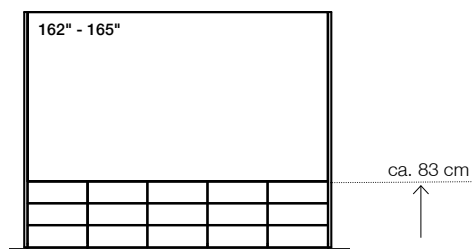

LED-Medienwand_W9 - für 162" - 165" (16:9) neu

ohne seitliche Lautsprecherkorpusse

Basismöbel

nicht nachrüstbar

wandmontiert, fünftürig

Ausführung

Korpus aus Melamin, Türen und seitliche Wangen aus MDF, in Strukturlack lackiert.

Mit passiv belüftetem Stauraum zur individuellen

Technikintegration. Vorbereitet zur Integration von LED-Screens.

LED-Halterung nicht im Lieferumfang enthalten.

ca. Maße (B x T x H)

= individuell auf LED-Screen angepasst

Gesamtmöbel, außen

3750 x 320 x 2890 mm

Technik-Stauraum (Beschläge nicht berücksichtigt)

5 x 680 x 280 x 740 mm

Montagefläche für LED-Panels (B x H)

3660 x 2060 mm

Max. Screen-Gewicht

350 kg

Farbe* / Artikel-Nr.

Arktik-Weiß

11999

Lava-Schwarz

12000

Grundpreis für 1 Stück

13.390 Euro

zuzüglich Lieferung, s. u.

(ab 3 Stück = Staffelpkonditionen!)

**Anlieferung und Montage
durch Holzmedia.**

nach Aufwand
auf Anfrage

Optionen	Oberfläche / Farbe	Artikel-Nr.	empfohlener Marktpreis
Äußere Türen mit Lautsprecherblende in Stoff für externe Lautsprecher, inkl. Fachboden Platz für Lautsprecher ca. 730 x 220 mm (B x H) Stauraum verringert sich entsprechend.	Strukturlack Arktik-Weiß, Akustikstoff schwarz	11963	890 Euro
	Strukturlack Lava-Schwarz, Akustikstoff schwarz	11964	890 Euro
Schließung für / je Tür	Vernickelt matt	12036	170 Euro
Fachboden für Technikkorpus	Strukturlack Arktik-Weiß	11966	55 Euro
	Strukturlack Lava-Schwarz	11967	55 Euro
Halterung für VC-Kamera zur seitlichen Positionierung an der LED-Wand Stellfläche 240 x 150 mm (B x T)	Metall, pulverbeschichtet, schwarz	11968	445 Euro

* Strukturlackfarbtöne können gegen 590 Euro Aufpreis je Auftrag angepasst werden.

Preise = unverbindliche Verkaufspreisempfehlung, zuzüglich der gesetzlichen MwSt. (in Euro)