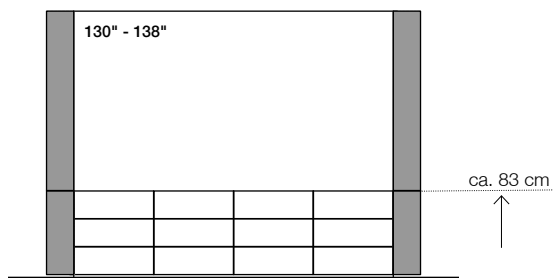

LED-Medienwand_W9 - für 130" - 138" (16:9)

mit seitlichen Lautsprecherkorpusen

Basismöbel

für Linienlautsprecher und Subwoofer

wandmontiert, viertürig

Ausführung

Korpus aus Melamin und Türe aus MDF, in Strukturlack lackiert. Seitliche Lautsprecherkorpusse komplett in Akustikstoff, schwarz bespannt. Mit passiv belüftetem Stauraum zur individuellen Technikintegration. Vorbereitet zur Integration von LED-Screens. LED-Halterung nicht im Lieferumfang enthalten.

ca. Maße (B x T x H)

= individuell auf LED-Screen angepasst

Gesamtmöbel, außen	3580 x 320 x 2550 mm
Technik-Stauraum (Beschläge nicht berücksichtigt)	4 x 720 x 280 x 740 mm
Montagefläche für LED-Panels	3060 x 1720 mm
Lautsprecher-Stauraum:	
- oben / Linien-Lautsprecher	180 x 240 x 1630 mm
- unten / Subwoofer	950 x 250 x 520 mm

Max. Screen-Gewicht

250 kg

Farbe* / Artikel-Nr.

Arktik-Weiß	11991
Lava-Schwarz	11992

Grundpreis für 1 Stück

15.130 Euro

zuzüglich Lieferung, s. u.

(ab 3 Stück = Staffelpkonditionen!)

Anlieferung und Montage durch Holzmedia.

nach Aufwand auf Anfrage

Optionen	Oberfläche / Farbe	Artikel-Nr.	empfohlener Marktpreis
Schließung für / je Türe	Vernickelt matt	12036	170 Euro
Fachboden für Technikkorpus	Strukturlack Arktik-Weiß	11966	55 Euro
	Strukturlack Lava-Schwarz	11967	55 Euro

* Strukturlackfarbtöne können gegen 590 Euro Aufpreis je Auftrag angepasst werden.
Preise = unverbindliche Verkaufsempfehlung, zuzüglich der gesetzlichen MwSt. (in Euro)