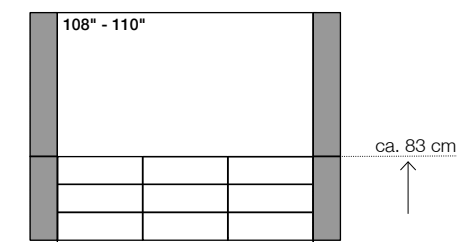

LED-Medienwand_W9 - für 108" - 110" (16:9)

mit seitlichen Lautsprecherkorpusen

Basismöbel

für Linienlautsprecher und Subwoofer

wandmontiert, dreitürig

Ausführung

Korpus aus Melamin und Türe aus MDF, in Strukturlack lackiert. Seitliche Lautsprecherkorpusse komplett in Akustikstoff, schwarz bespannt. Mit passiv belüftetem Stauraum zur individuellen Technikintegration. Vorbereitet zur Integration von LED-Screens. LED-Halterung nicht im Lieferumfang enthalten.

ca. Maße (B x T x H)

= individuell auf LED-Screen angepasst

Gesamtmöbel, außen

2970 x 320 x 2200 mm

Technik-Stauraum (Beschläge nicht berücksichtigt)

3 x 770 x 280 x 740 mm

Montagefläche für LED-Panels

2450 x 1380 mm

Lautsprecher-Stauraum:

- oben / Linien-Lautsprecher

180 x 240 x 1280 mm

- unten / Subwoofer

1000 x 250 x 520 mm

Max. Screen-Gewicht

180 kg

Farbe* / Artikel-Nr.

Arktik-Weiß

11975

Lava-Schwarz

11976

Grundpreis für 1 Stück

11.630 Euro

zuzüglich Lieferung, s. u.

(ab 3 Stück = Staffelpkonditionen!)

Anlieferung und Montage durch Holzmedia.

nach Aufwand auf Anfrage

Optionen	Oberfläche / Farbe	Artikel-Nr.	empfohlener Marktpreis
Schließung für / je Türe	Vernickelt matt	12036	170 Euro
Fachboden für Technikkorpus	Strukturlack Arktik-Weiß	11966	55 Euro
	Strukturlack Lava-Schwarz	11967	55 Euro