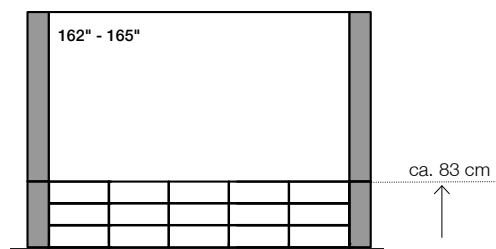

LED-Medienwand_W9 - für 162" - 165" (16:9) neu

mit seitlichen Lautsprecherkorpusen

Basismöbel

für Linienlautsprecher und Subwoofer

wandmontiert, fünftürig

Ausführung

Korpus aus Melamin und Türe aus MDF, in Strukturlack lackiert. Seitliche Lautsprecherkorpusse komplett in Akustikstoff, schwarz bespannt. Mit passiv belüftetem Stauraum zur individuellen Technikintegration. Vorbereitet zur Integration von LED-Screens. LED-Halterung nicht im Lieferumfang enthalten.

ca. Maße (B x T x H)

= individuell auf LED-Screen angepasst

Gesamtmöbel, außen

4180 x 320 x 2890 mm

Technik-Stauraum (Beschläge nicht berücksichtigt)

5 x 680 x 280 x 740 mm

Montagefläche für LED-Panels

3660 x 2060 mm

Lautsprecher-Stauraum:

- oben / Linien-Lautsprecher

180 x 240 x 2070 mm

- unten / Subwoofer

910 x 250 x 520 mm

Max. Screen-Gewicht

350 kg

Farbe* / Artikel-Nr.

Arktik-Weiß

12007

Lava-Schwarz

12008

Grundpreis für 1 Stück

18.970 Euro

zuzüglich Lieferung, s. u.

(ab 3 Stück = Staffelpkonditionen!)

Anlieferung und Montage durch Holzmedia.

nach Aufwand auf Anfrage

Optionen	Oberfläche / Farbe	Artikel-Nr.	empfohlener Marktpreis
Schließung für / je Türe	Vernickelt matt	12036	170 Euro
Fachboden für Technikkorpus	Strukturlack Arktik-Weiß	11966	55 Euro
	Strukturlack Lava-Schwarz	11967	55 Euro