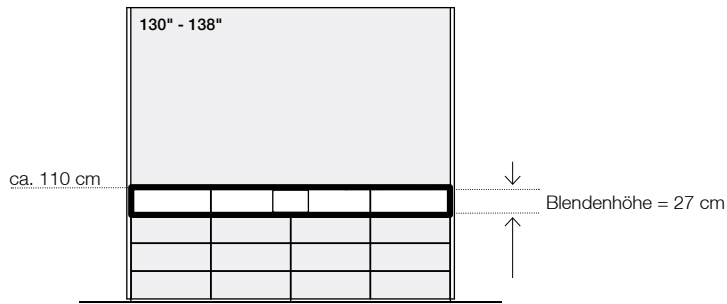

ca. Maße (B x T x H)

= individuell auf LED-Screen angepasst

Gesamtmöbel, außen

2530 x 320 x 2200 mm

Technik-Stauraum (Beschläge nicht berücksichtigt)

3 x 770 x 280 x 740 mm

Montagefläche für LED-Panels (B x H)

ca. Maße (B x T x H)

= individuell auf LED-Screen angepasst

Gesamtmöbel, außen

2970 x 320 x 2200 mm

Technik-Stauraum (Beschläge nicht berücksichtigt)

3 x 770 x 280 x 740 mm

Montagefläche für LED-Panels

2450 x 1380 mm

ca. Maße (B x T x H)

= individuell auf LED-Screen angepasst

Gesamtmöbel, außen

3130 x 320 x 2550 mm

Technik-Stauraum (Beschläge nicht berücksichtigt)

4 x 720 x 280 x 740 mm

Montagefläche für LED-Panels (B x H)

... optional mit Technikblende zur Integration von Videokonferenztechnik

	ca. Größe	Oberfläche / Farbe	Artikel-Nr.	empfohlener Marktpreis
Technikkorpus/-blende mit VC-Kamerakorpus				
VC Kamerakorpus Maße: 340 x 210 mm (B x H) unterhalb des LED-Screens				
	130" - 138"	in Strukturlack Arktik-Weiß	11985	2.395 Euro
		in Strukturlack Lava-Schwarz	11986	2.395 Euro
Technikkorpus/-blende mit VC-Kamerakorpus, außen mit Stoffblenden für externe Lautsprecher (je 730 x 220 mm / B x H)				
	130" - 138"	in Strukturlack Arktik-Weiß	11987	2.725 Euro
		in Strukturlack Lava-Schwarz	11988	2.725 Euro
Technikkorpus mit individueller Blende für VC-Soundbars für z. B. Cisco Webex Room Kit (Plus) / Crestron Flex / Polycom Studio / etc. inkl. Befestigungsunterkonstruktion				
	130" - 138"	in Strukturlack Arktik-Weiß	11989	2.725 Euro
		in Strukturlack Lava-Schwarz	11990	2.725 Euro