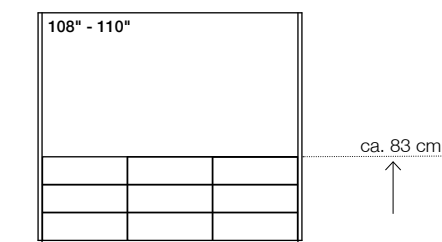

LED-Medienwand_W9 - für 108" - 110" (16:9)

ohne seitliche Lautsprecherkorpusse

Basismöbel

nicht nachrüstbar

wandmontiert, dreitürig

Ausführung

Korpus aus Melamin, Türen und seitliche Wangen aus MDF, in Strukturlack lackiert.
Mit passiv belüftetem Stauraum zur individuellen Technikintegration. Vorbereitet zur Integration von LED-Screens.
LED-Halterung nicht im Lieferumfang enthalten.

ca. Maße (B x T x H)

= individuell auf LED-Screen angepasst

Gesamtmöbel, außen

2530 x 320 x 2200 mm

Technik-Stauraum (Beschläge nicht berücksichtigt)

3 x 770 x 280 x 740 mm

Montagefläche für LED-Panels (B x H)

ca. Maße (B x T x H)

= individuell auf LED-Screen angepasst

Gesamtmöbel, außen

2970 x 320 x 2200 mm

Technik-Stauraum (Beschläge nicht berücksichtigt)

3 x 770 x 280 x 740 mm

Montagefläche für LED-Panels

2450 x 1380 mm