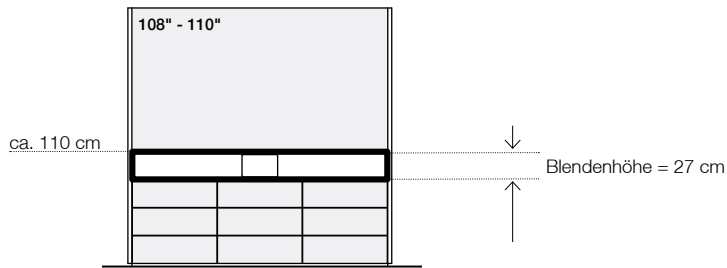

ca. Maße (B x T x H)

= individuell auf LED-Screen angepasst

Gesamtmöbel, außen

2530 x 320 x 2200 mm

Technik-Stauraum (Beschläge nicht berücksichtigt)

3 x 770 x 280 x 740 mm

Montagefläche für LED-Panels (B x H)

... optional mit Technikblende zur Integration von Videokonferenztechnik

	ca. Größe	Oberfläche / Farbe	Artikel-Nr.	empfohlener Marktpreis
Technikkorpus/-blende mit VC-Kamerakorpus				
VC Kamerakorpus Maße: 340 x 210 mm (B x H) unterhalb des LED-Screens				
	108" - 110"	in Strukturlack Arktik-Weiß	11969	1.950 Euro
		in Strukturlack Lava-Schwarz	11970	1.950 Euro
Technikkorpus/-blende mit VC-Kamerakorpus, außen mit Stoffblenden für externe Lautsprecher (je 730 x 220 mm / B x H)				
	108" - 110"	in Strukturlack Arktik-Weiß	11971	2.175 Euro
		in Strukturlack Lava-Schwarz	11972	2.175 Euro
Technikkorpus mit individueller Blende für VC-Soundbars für z. B. Cisco Webex Room Kit (Plus) / Crestron Flex / Polycom Studio / etc. inkl. Befestigungsunterkonstruktion				
	108" - 110"	in Strukturlack Arktik-Weiß	11973	2.175 Euro
		in Strukturlack Lava-Schwarz	11974	2.175 Euro

ca. Maße (B x T x H)

= individuell auf LED-Screen angepasst

Gesamtmöbel, außen

2970 x 320 x 2200 mm

Technik-Stauraum (Beschläge nicht berücksichtigt)

3 x 770 x 280 x 740 mm

Montagefläche für LED-Panels

2450 x 1380 mm

ca. Maße (B x T x H)

= individuell auf LED-Screen angepasst

Gesamtmöbel, außen

3130 x 320 x 2550 mm

Technik-Stauraum (Beschläge nicht berücksichtigt)

4 x 720 x 280 x 740 mm

Montagefläche für LED-Panels (B x H)