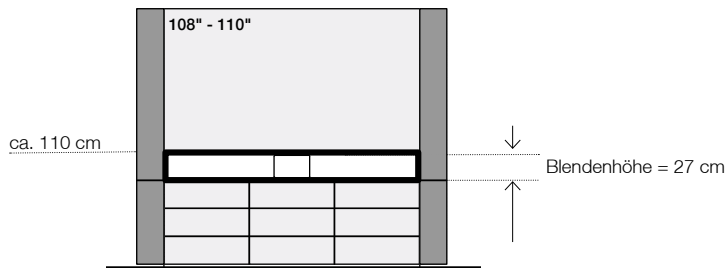

... optional mit Technikblende zur Integration von Videokonferenztechnik

	ca. Größe	Oberfläche / Farbe	Artikel-Nr.	empfohlener Marktpreis
Technikkorpus/-blende mit VC-Kamerakorpus				
VC Kamerakorpus Maße: 340 x 210 mm (B x H) unterhalb des LED-Screens				
	108" - 110"	in Strukturlack Arktik-Weiß	11977	1.950 Euro
		in Strukturlack Lava-Schwarz	11978	1.950 Euro
Technikkorpus mit individueller Blende für VC-Soundbars				
für z. B. Cisco Webex Room Kit (Plus) / Crestron Flex / Polycom Studio / etc. inkl. Befestigungsunterkonstruktion				
	108" - 110"	in Strukturlack Arktik-Weiß	11979	2.175 Euro
		in Strukturlack Lava-Schwarz	11980	2.175 Euro
VC-Kamerakorpus im seittl. Lautsprecherkorpus neu				
Maße: 300 x 240 mm (B x H) Positionierung individuell abgestimmt (je Stück / Seite) Lautsprecherkorpus ca. 100 mm verbreitert				
	108" - 110"	links	11981	790 Euro
		rechts	11982	790 Euro