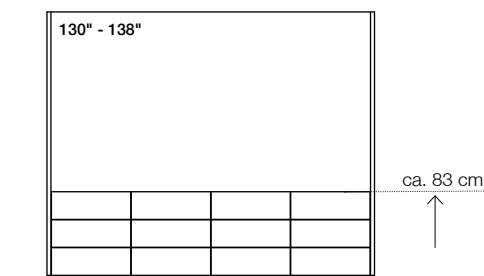

LED-Medienwand_W9 - für 130" - 138" (16:9)

ohne seitliche Lautsprecherkorpusse

Basismöbel

nicht nachrüstbar

wandmontiert, viertürig

Ausführung

Korpus aus Melamin, Türen und seitliche Wangen aus MDF, in Strukturlack lackiert.
Mit passiv belüftetem Stauraum zur individuellen Technikintegration. Vorbereitet zur Integration von LED-Screens.
LED-Halterung nicht im Lieferumfang enthalten.

ca. Maße (B x T x H)

= individuell auf LED-Screen angepasst

Gesamtmöbel, außen

3130 x 320 x 2550 mm

Technik-Stauraum (Beschläge nicht berücksichtigt)

4 x 720 x 280 x 740 mm

Montagefläche für LED-Panels (B x H)

3060 x 1720 mm

Max. Screen-Gewicht

250 kg

Farbe* / Artikel-Nr.

Arktik-Weiß

11983

Lava-Schwarz

11984

Grundpreis für 1 Stück

10.450 Euro

zuzüglich Lieferung, s. u.

(ab 3 Stück = Staffelpkonditionen!)

Anlieferung und Montage
durch Holzmedia.

nach Aufwand
auf Anfrage

Optionen	Oberfläche / Farbe	Artikel-Nr.	empfohlener Marktpreis
Äußere Türen mit Lautsprecherblende in Stoff für externe Lautsprecher, inkl. Fachboden Platz für Lautsprecher ca. 730 x 220 mm (B x H) Stauraum verringert sich entsprechend.	Strukturlack Arktik-Weiß, Akustikstoff schwarz	11963	890 Euro
	Strukturlack Lava-Schwarz, Akustikstoff schwarz	11964	890 Euro
Schließung für / je Türe	Vernickelt matt	12036	170 Euro
Fachboden für Technikkorpus	Strukturlack Arktik-Weiß	11966	55 Euro
	Strukturlack Lava-Schwarz	11967	55 Euro
Halterung für VC-Kamera zur seitlichen Positionierung an der LED-Wand Stellfläche 240 x 150 mm (B x T)	Metall, pulverbeschichtet, schwarz	11968	445 Euro