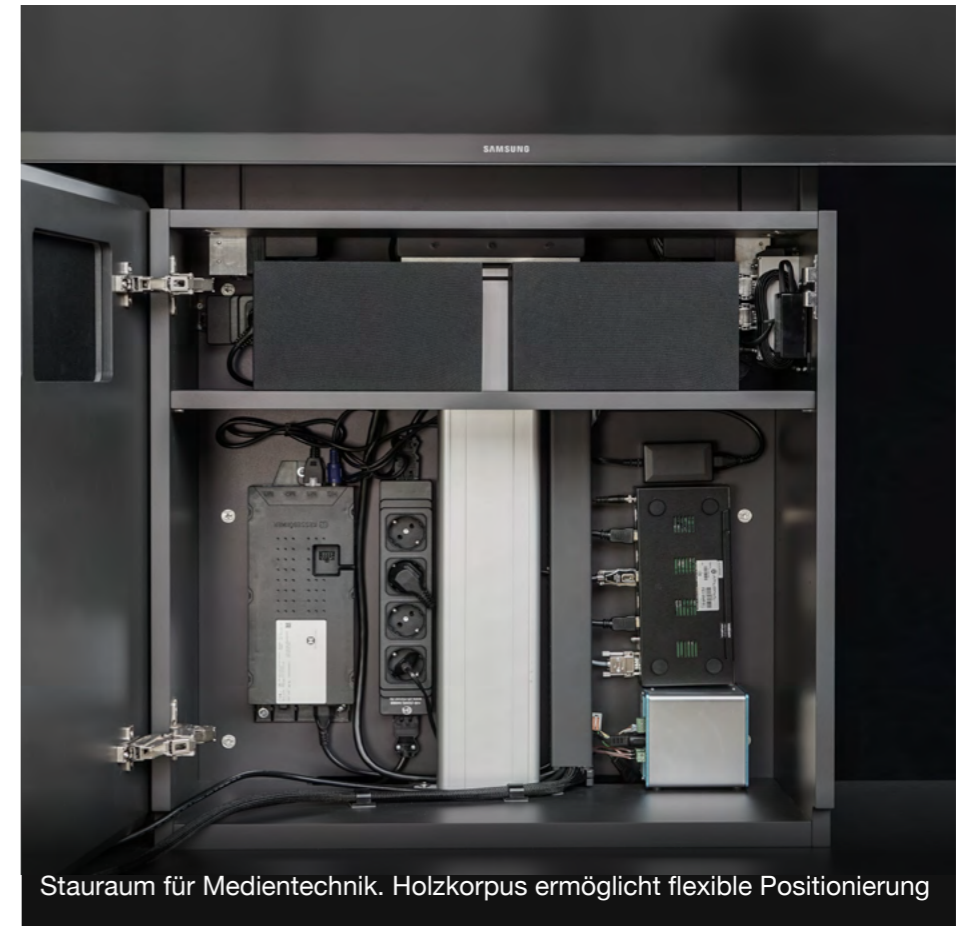

Einfach einbauen.

Nichts ist schwieriger zu realisieren als das Einfache.

Mit all unserer Erfahrung haben wir Holzmedia Elements perfekt durchdacht. Das Konzept bietet

- geräumigen Stauraum im Korpus, mit bester Zugänglichkeit für eine mühelose Technikintegration
- eine vollständig verdeckte Kabelführung mit praxisgerechten Kabeldurchlässen.

- passive Belüftung des Technikkorpus für den Einbau von Komponenten mit Wärmeentwicklung
- die Vorbereitung von Medienstelen und Medienwänden zur Integration von Videokonferenz-Systemen
- einfache und flexible Befestigung der Displays und Technikkomponenten am bzw. im Holzkorpus
- sehr gute Revisionierbarkeit der Technik

Elements-Korpus (Medienstele)

Stauraum für Medientechnik. Holzkorpus ermöglicht flexible Positionierung

Holzfläche für Displaymontage, frei verschraubbare Halterung

Passive Belüftung im Korpus

Perfekt für die Integration von VC-Systemen